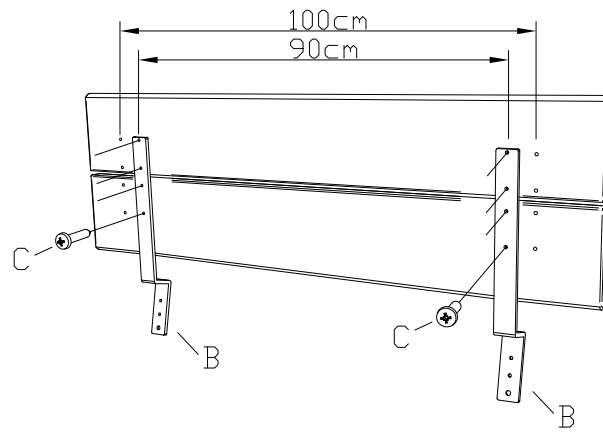

1.

2.

3.

zusätzlich bei Breiten ab 160cm
à partir des dimensions 160cm

additional for widths from 160cm
a partire della misura 160cm

E x2  790.023	F x2 	N x6  631.872	G x2  793.290
--	---	--	--

links - left - gauche

631.10600

E x2

631.32100

Variante A: 90/100cm

Variante B: 120/140/160/180cm

2.

1.

Tip-On