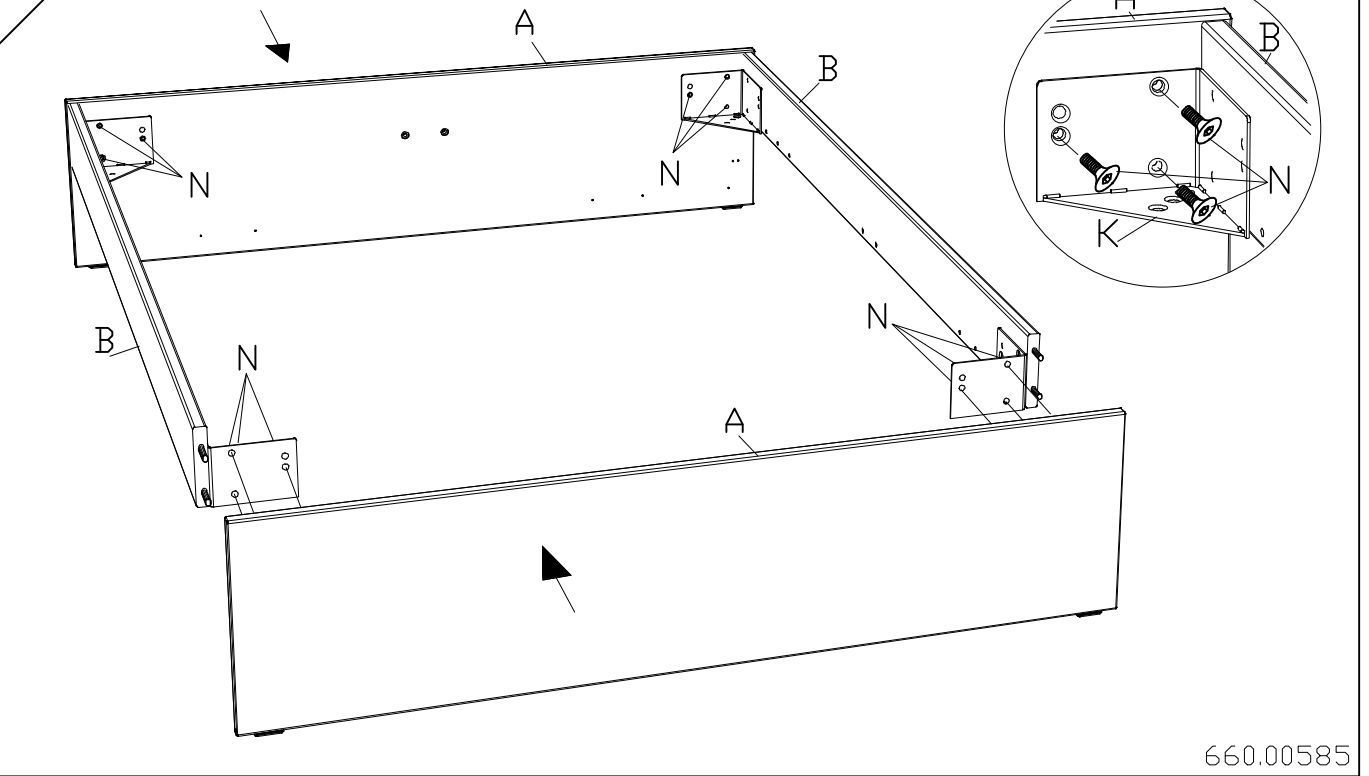

1.

2.

3.

zusätzlich bei Breiten ab 160cm
à partir des dimensions 160cm

additional for widths from 160cm
a partire della misura 160cm

E x2  790.023	F x2 	N x6  631.872	G x2  793.290
--	---	--	--

links - left - gauche

631.10600

E x2

631.32100

Variante A: 90/100cm

Variante B: 120/140/160/180cm

2.

1.

Tip-On