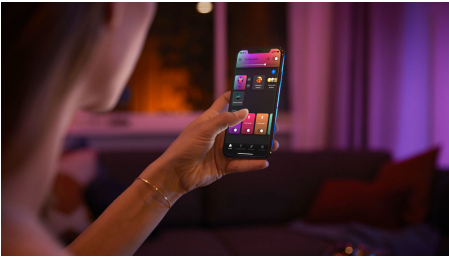

## Unkompliziertes, smartes Lichtsystem

Mit dieser für die meisten Leuchten geeigneten smarten E27 LED-Lampe bringst Du smarte Beleuchtung in Dein Zuhause. Schaffe mit Millionen Weiß- und Farbtönen in Sekundenschnelle ein stimmungsvolles Licht.

### Einfaches, smartes Lichtsystem

- Steuere bis zu 10 Lampen mit der Bluetooth App
- Steuere Lampen mit Deiner Stimme\*
- Lass mit farbigem, smartem Licht ein persönliches Erlebnis entstehen
- Kreiere mit warmweißem bis kühlweißem Licht die passende Stimmung.
- Finde die idealen Lichtszenen für Deine täglichen Aktivitäten
- Nutze mit der Hue Bridge das komplette Spektrum der Smart Light Funktionen

## Steuere bis zu 10 Lampen mit der Bluetooth App

Steuere mit der Hue Bluetooth App Deine smarten Hue Lampen in einem einzelnen Raum Deines Zuhauses. Füge bis zu 10 smarte Lampen hinzu und steuere sie alle mit einer Berührung auf Deinem mobilen Gerät.