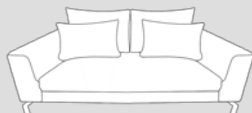

## Divano

203

303

N. elemento	Articolo	Cuscini inclusi	Dimensioni L / P / A	Prezzo 
203	Divano a 2 posti	2 cuscini per schienale + 2 cuscini ornamentali	172 / 103 / 80 cm	999.-
303	Divano a 3 posti	2 cuscini per schienale + 2 cuscini ornamentali	202 / 103 / 80 cm	1199.-

## Divano ad angolo

500

501

502

503

601

N. elemento	Articolo	Cuscini inclusi	Dimensioni L / P / A	Prezzo 
500	Divano con angolo a destra composto da elemento a 2 posti e rêcamier	3 cuscini per schienale + 4 cuscini ornamentali	280 / 171 / 80 cm	1499.-
501	Divano con angolo a sinistra composto da elemento a 2 posti e rêcamier	3 cuscini per schienale + 4 cuscini ornamentali	280 / 171 / 80 cm	1499.-
502	Divano con angolo a destra composto da elemento a 2,5 posti e rêcamier	3 cuscini per schienale + 4 cuscini ornamentali	310 / 171 / 80 cm	1699.-
503	Divano con angolo a sinistra composto da elemento a 2,5 posti e rêcamier	3 cuscini per schienale + 4 cuscini ornamentali	310 / 171 / 80 cm	1699.-
601	Forma a U composta da divano a 2 posti e rêcamier	4 cuscini per schienale + 6 cuscini ornamentali	390 / 171 / 80 cm	2499.-