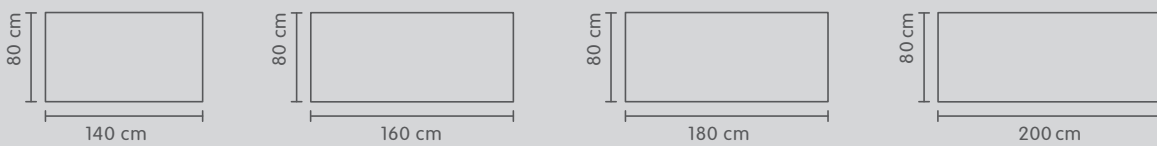

PROFI

Strom	mit Strom
Antrieb	zweimotorig / quasi geräuschlos
Tischhöhe	65 – 130 cm
Konstruktion	116.5 – 196 cm, ausziehbar
Statische Belastung	ca. 120 kg
Display	Auf-und-ab-Funktion, digitale Höhenanzeige, 4 Memoryfunktionen
Soft-Start- / Stop-Funktion, inklusive Kabelkanal und Netzkabel	ja
Anti-Kollisionsschutz	ja

Anleitung

Ihr höhenverstellbarer Schreibtisch in 2 Schritten – und so geht's:

1. Wählen Sie die Tischplattengrösse

2. Wählen Sie die Tischplattenoberfläche

Material: Echtholz furnier lackiert

Material: Spanplatte melaminbeschichtet