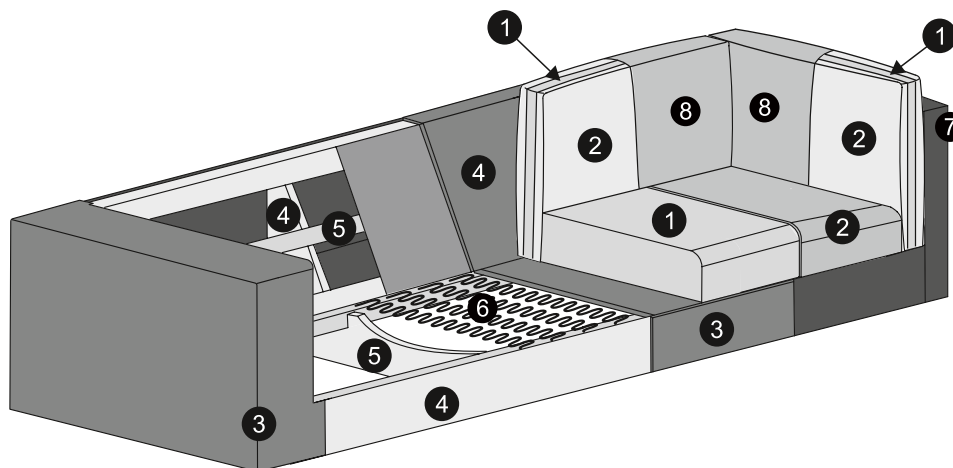

VILMA – SCHÖN HARMONISCH

interio

VILMA – SOFA

Ein Sofa bestehend aus einer leichten Schalenstruktur, die zweckdienlich mit weichen Kissen als Rücken- und Armlehnen ausgefüllt ist. Die vom Boden abgehobene Basis mit Metallfüßen und das einteilige Sitzkissen verleihen dem Sofa eine harmonisch, ausgeglichene Ästhetik, mit schwereloser Optik und sichtbarem Komfort. Komplett abziehbar.

TECHNISCHE DATEN

1 - Kaltschaum D35
2 - Federmischung
3 - Kaltschaum D25
4 - Sperrholzplatte

5 - Massivholz
6 - Zickzack-Feder aus Metall
7 - Bezug
8 - Innenbezug aus Baumwolle

WÄHLEN SIE AUS 2 VERSCHIEDENEN STOFFQUALITÄTEN