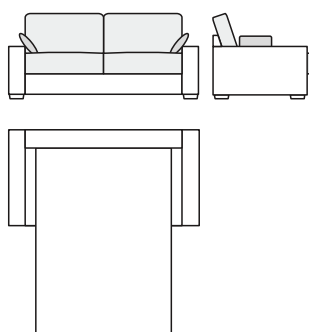

MODELL / PREISGRUPPE

1ER BETTSOFA

136 × 100 × 88/48 cm

Liegefläche:
80 × 195 × 57 cm

Preisgruppe 1: Stoffe HAVANNA, CEDROS, VERA, ARYA **1799.-**

Preisgruppe 2: Stoffe NANCY, SCIENCE MORES **1999.-**

Preisgruppe 3: Stoffe CORTINA, DROM **2099.-**

Preisgruppe 4: Stoff TOGO **2299.-**

2ER BETTSOFA

176 × 100 × 88/48 cm

Liegefläche:
120 × 195 × 57 cm

Preisgruppe 1: Stoffe HAVANNA, CEDROS, VERA, ARYA **1899.-**

Preisgruppe 2: Stoffe NANCY, SCIENCE MORES **2199.-**

Preisgruppe 3: Stoffe CORTINA, DROM **2299.-**

Preisgruppe 4: Stoff TOGO **2499.-**

3ER BETTSOFA

196 × 100 × 88/48 cm

Liegefläche:
140 × 195 × 57 cm

Preisgruppe 1: Stoffe HAVANNA, CEDROS, VERA, ARYA **1999.-**