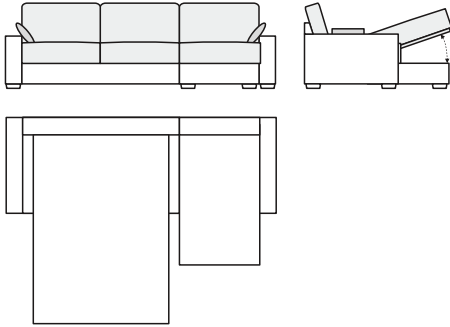

Preisgruppe 2: Stoffe NANCY, SCIENCE MORES **2299.-**

Preisgruppe 3: Stoffe CORTINA, DROM **2399.-**

Preisgruppe 4: Stoff TOGO **2599.-**

4ER BETTSOFA

216 × 100 × 88/48 cm

Liegefläche:
160 × 195 × 57 cm

Preisgruppe 1: Stoffe HAVANNA, CEDROS, VERA, ARYA **2199.-**

Preisgruppe 2: Stoffe NANCY, SCIENCE MORES **2499.-**

Preisgruppe 3: Stoffe CORTINA, DROM **2599.-**

Preisgruppe 4: Stoff TOGO **2799.-**

MODELL / PREISGRUPPE

2ER BETTSOFA MIT RECAMIERE RECHTS

259/152 × 100 × 88/48 cm

Liegefläche:
120 × 195 × 57 cm

Preisgruppe 1: Stoffe HAVANNA, CEDROS, VERA, ARYA **2599.-**

Preisgruppe 2: Stoffe NANCY, SCIENCE MORES **2899.-**

Preisgruppe 3: Stoffe CORTINA, DROM **3099.-**

Preisgruppe 4: Stoff TOGO **3399.-**