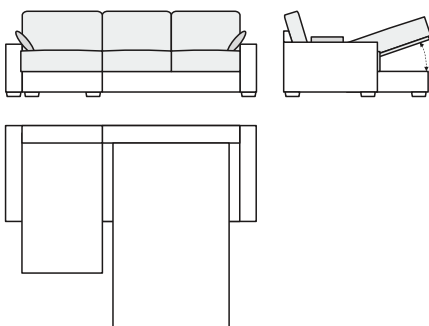

Preisgruppe 1: Stoffe HAVANNA, CEDROS, VERA, ARYA **2799.-**

Preisgruppe 2: Stoffe NANCY, SCIENCE MORES **3099.-**

Preisgruppe 3: Stoffe CORTINA, DROM **3299.-**

Preisgruppe 4: Stoff TOGO **3599.-**