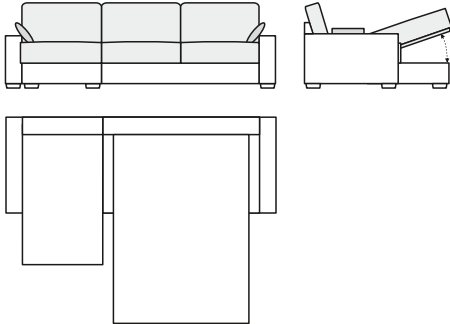

Preisgruppe 2: Stoffe NANCY, SCIENCE MORES **2499.-**

Preisgruppe 3: Stoffe CORTINA, DROM **2599.-**

Preisgruppe 4: Stoff TOGO **2799.-**

MODELL / PREISGRUPPE

2ER BETTSOFA MIT RECAMIERE RECHTS

259/152 × 100 × 88/48 cm

Liegefläche:
120 × 195 × 57 cm

Preisgruppe 1: Stoffe HAVANNA, CEDROS, VERA, ARYA **2599.-**

Preisgruppe 2: Stoffe NANCY, SCIENCE MORES **2899.-**

Preisgruppe 3: Stoffe CORTINA, DROM **3099.-**

Preisgruppe 4: Stoff TOGO **3399.-**

2ER BETTSOFA MIT RECAMIERE LINKS

259/152 × 100 × 88/48 cm

Liegefläche:
120 × 195 × 57 cm

Preisgruppe 1: Stoffe HAVANNA, CEDROS, VERA, ARYA **2599.-**

Preisgruppe 2: Stoffe NANCY, SCIENCE MORES **2899.-**

Preisgruppe 3: Stoffe CORTINA, DROM **3099.-**