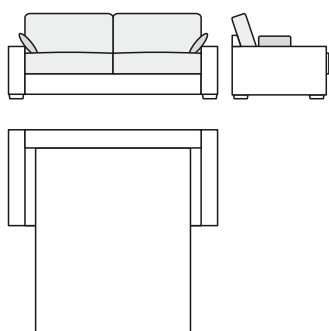

Preisgruppe 3: Stoffe CORTINA, DROM **2299.-**

Preisgruppe 4: Stoff TOGO **2499.-**

3ER BETTSOFA

196 × 100 × 88/48 cm

Liegefläche:
140 × 195 × 57 cm

Preisgruppe 1: Stoffe HAVANNA, CEDROS, VERA, ARYA **1999.-**

Preisgruppe 2: Stoffe NANCY, SCIENCE MORES **2299.-**

Preisgruppe 3: Stoffe CORTINA, DROM **2399.-**

Preisgruppe 4: Stoff TOGO **2599.-**

4ER BETTSOFA

216 × 100 × 88/48 cm

Liegefläche:
160 × 195 × 57 cm

Preisgruppe 1: Stoffe HAVANNA, CEDROS, VERA, ARYA **2199.-**