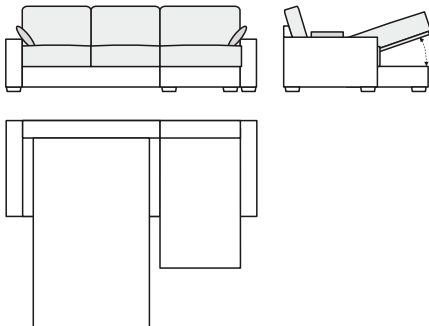

Preisgruppe 1: Stoffe HAVANNA, CEDROS, VERA, ARYA **2799.-**

Preisgruppe 2: Stoffe NANCY, SCIENCE MORES **3099.-**

Preisgruppe 3: Stoffe CORTINA, DROM **3299.-**

Preisgruppe 4: Stoff TOGO **3599.-**

3ER BETTSOFA MIT RECAMIERE LINKS

279/152 × 100 × 88/48 cm

Liegefläche:
140 × 195 × 57 cm