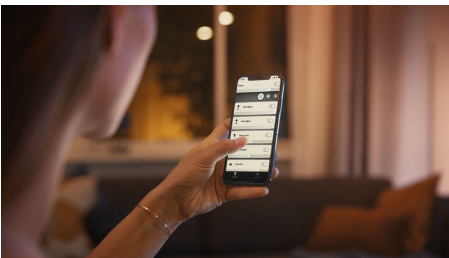

Variation agréable de l'intensité lumineuse

- Couplez votre lampe avec un variateur sans fil pour un contrôle sans fil en toute simplicité.

Éclairage intelligent

- Contrôlez jusqu'à 10 éclairages grâce à l'application Bluetooth
- Contrôlez l'éclairage à l'aide de votre voix*
- Créez l'ambiance parfaite avec des lumières blanches chaudes ou froides
- Obtenez des scénarios lumineux parfaitement adaptés à vos activités quotidiennes
- Débloquez toute l'étendue des fonctionnalités de l'éclairage intelligent grâce au pont Hue

Points forts

Variateur sans installation

Contrôlez vos éclairages Philips Hue à l'aide de l'interrupteur avec variateur sans fil. Celui-ci vous permet d'allumer et d'éteindre la lumière, de basculer entre les 4 présélections d'éclairage, et de sélectionner l'intensité lumineuse de votre choix. L'installation est simple et rapide. Il vous suffit de coupler le variateur avec la lampe et de le placer où vous le souhaitez dans votre logement. C'est aussi simple que ça.

Contrôlez jusqu'à 10 éclairages grâce à l'application Bluetooth

Avec l'application Hue Bluetooth, vous pouvez contrôler vos lampes intelligentes Hue dans une seule pièce de votre maison. Ajoutez jusqu'à 10 lampes intelligentes et contrôlez-les toutes par simple pression d'un bouton sur votre appareil mobile.