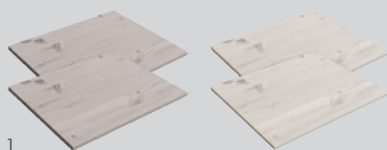

Articolo	Colore	Colore maniglia	Dimensioni L x P x A	N. d'articolo	Prezzo
2 Set di rotelle				4049.493.000.00	34.-

1

2

3

4

Articolo	Colore	Colore maniglia	Dimensioni L x P x A	N. d'articolo	Prezzo
1 Scaffale, 1 ripiano	bianco		86 x 32.2 x 74.50 cm	4050.302.000.00	209.–
2 Scaffale, 4 scomparti	bianco		72 x 35.20 x 74.50 cm	4050.298.000.00	219.–
3 Scaffale, 6 scomparti	bianco		123.9 x 35.20 x 74.50 cm	4050.300.000.00	319.–
	grigio			4050.301.000.00	319.–
4 Scaffale, 3 ripiani	bianco		72 x 35.20 x 138 cm	4050.304.000.00	259.–
	grigio			4050.314.000.00	259.–

5

Articolo	Colore	Colore maniglia	Dimensioni L x P x A	N. d'articolo	Prezzo
5 Scaffale, diversi scomparti	grigio		125.60 x 35.20 x 202.50 cm	4050.357.000.00	789.-

Accessori per armadi

1

Articolo	Colore	Colore maniglia	Dimensioni L x P x A	N. d'articolo	Prezzo
1 Ripiani, 2 pezzi	grigio		48 x 41 x 1.5 cm	4049.921.000.00	44.95
	bianco			4046.805.000.00	44.95