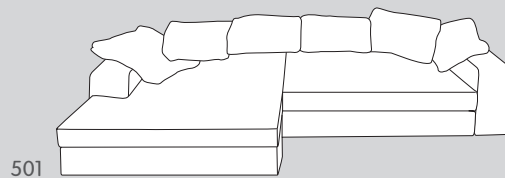

DARWIN

Polstermöbel

Entdecken
Sie das Sofa
DARWIN auf
micasa.ch

Sofa-Elemente

500

501

Element Nr.	Artikel	Masse B/T/H	Preis 
500	Ecksofa rechts aus 2er-Sofa und Recamière, inkl. 6 Kissen	269 / 170 / 78 cm	999.–
501	Ecksofa links aus 2er-Sofa und Recamière, inkl. 6 Kissen	269 / 170 / 78 cm	999.–

Bezüge

Stoff Darwin, 92% PES, 8% PAC. 4057.635.xxx.xx

Stoff Joiz, 92% Polyester, 8% Nylon. 4057.636.xxx.xx

Polsteraufbau

- 1 Bezug
- 2 Elastische Gurte
- 3 Polsterkarton
- 4 Massivholz
- 5 Schaumstoff
- 6 Wattevlies