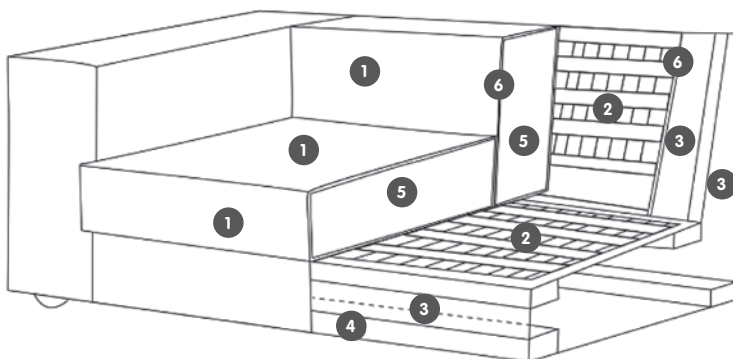

DARWIN

Polstermöbel

Entdecken
Sie das Sofa
DARWIN auf
micasa.ch

Sofa-Elemente

500

501

Element Nr.	Artikel	Masse B/T/H	Preis 
500	Ecksofa rechts aus 2er-Sofa und Recamière, inkl. 6 Kissen	269 / 170 / 78 cm	999.–
501	Ecksofa links aus 2er-Sofa und Recamière, inkl. 6 Kissen	269 / 170 / 78 cm	999.–

Bezüge

Stoff Darwin, 92% PES, 8% PAC. 4057.635.xxx.xx

Stoff Joiz, 92% Polyester, 8% Nylon. 4057.636.xxx.xx

Polsteraufbau

- 1 Bezug
- 2 Elastische Gurte
- 3 Polsterkarton
- 4 Massivholz
- 5 Schaumstoff
- 6 Wattevlies