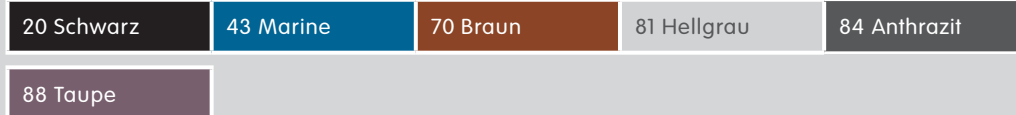

Bezüge

Stoff Darwin, 92% PES, 8% PAC. 4057.635.xxx.xx