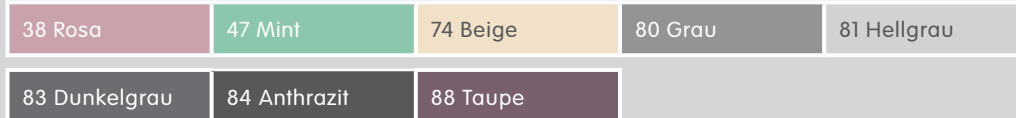

Stoff Joiz, 92% Polyester, 8% Nylon. 4057.636.xxx.xx

Polsteraufbau