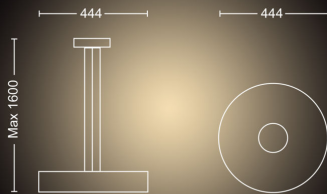

PHILIPS

Suspension Fair

Hue White Ambiance

LED intégrée

Commande Bluetooth via l'application

Comprend interrupteur avec variateur

Ajoutez un pont Hue Bridge pour débloquer plus de fonctionnalités

40339/31/P6