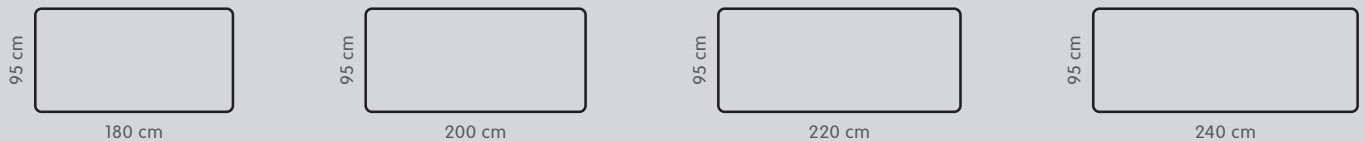

ELIANA

Tischsystem

Entdecken Sie
das Tischsystem
ELIANA
auf micasa.ch

Ihr Wunschtisch in 3 Schritten. Und so geht's:

1. Wählen Sie die Tischgrösse

Rechteckig mit abgerundeten Ecken

2. Wählen Sie die Tischoberfläche

1. Schritt

2. Schritt

Grösse	Farbe	Artikelnummer	Preis
180 x 95 x 75 cm	Eiche natur geölt	4037.748.180.01	1200.–
	Eiche weiss lackiert	4037.748.180.02	1300.–
	Nussbaum geölt	4037.748.180.04	1700.–
200 x 95 x 75 cm	Eiche natur geölt	4037.748.200.01	1300.–
	Eiche weiss lackiert	4037.748.200.02	1400.–
	Nussbaum geölt	4037.748.200.04	1800.–
220 x 95 x 75 cm	Eiche natur geölt	4037.748.220.01	1400.–
	Eiche weiss lackiert	4037.748.220.02	1500.–
	Nussbaum geölt	4037.748.220.04	1900.–
240 x 95 x 75 cm	Eiche natur geölt	4037.748.240.01	1500.–
	Eiche weiss lackiert	4037.748.240.02	1600.–
	Nussbaum geölt	4037.748.240.04	2000.–

Tischplatte: 180 x 95 cm, Eiche natur geölt

Fuss: 4-Fuss Holz, Eiche natur geölt

Masse: 180 x 95 x 75 cm

Set-Artikel: 4037.762.000.00

Total 1849.-

Variante 3

Tischplatte: 240 x 95 cm, Eiche weiss lackiert

Fuss: Wangenfuss Holz, Eiche weiss lackiert

Masse: 240 x 95 x 75 cm

Set-Artikel: 4037.759.000.00

Total 2399.-

Variante 4

Tischplatte: 200 x 95 cm, Nussbaum geölt

Fuss: 4-Fuss Holz, Nussbaum geölt

Masse: 200 x 95 x 75 cm

Set-Artikel: 4037.761.000.00