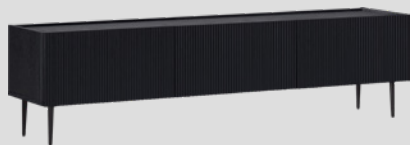

## Comodino

1

2

Articolo	Dimensioni L / P / A	Colore	N. d'articolo	Prezzo
1 Comodino, 1 anta, 1 ripiano	40 / 34 / 55 cm	naturale	4077.710.001.97	399.-
2		nero	4077.710.001.20	

## Lowboard / Sideboard

3

5

7

4

6

8

Articolo	Dimensioni L / P / A	Colore	N. d'articolo	Prezzo
3 Lowboard, 3 ante, 3 ripiani, incl. passacavi	180 / 40 / 47 cm	naturale	4072.139.000.00	1099.-
4		nero	4072.147.000.00	
5 Sideboard, 2 ante, 2 ripiani	120 / 45 / 77 cm	naturale	4070.370.000.14	999.-
6		nero	4070.370.000.20	
7 Sideboard, 4 ante, 4 ripiani	180 / 45 / 80 cm	naturale	4070.349.000.00	1499.-
8		nero	4070.369.000.00	

9

10

Articolo	Dimensioni L / P / A	Colore	N. d'articolo	Prezzo
9 Armadio, 2 ante, 2 ripiani	98 / 60 / 200 cm	naturale	4077.730.000.00	1599.–
10		nero	4077.729.000.00	

Materiale: corpo: pannello truciolare, rovere impiallacciato naturale o nero; ante: legno massiccio di quercia naturale o legno massiccio di frassino nero, laccato; parete intermedia e ripiani: pannello truciolare con rivestimento melamminico effetto quercia naturale o nero, laccato; piedi: metallo, laccato nero.

Portata massima: lowboard / sideboard: 55 kg, piano di copertura 25 kg, 10 kg per ripiano. Tutte le ante con funzione soft-close.