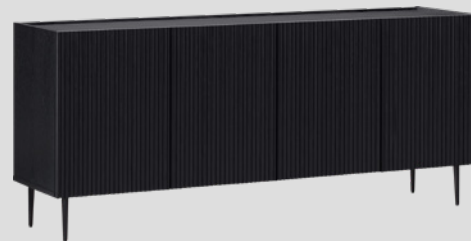

## Comodino

1

2

Articolo	Dimensioni L / P / A	Colore	N. d'articolo	Prezzo
1 Comodino, 1 anta, 1 ripiano	40 / 34 / 55 cm	naturale	4077.710.001.97	399.-
2		nero	4077.710.001.20	

## Lowboard / Sideboard

3

5

7

4

6

8

Articolo	Dimensioni L / P / A	Colore	N. d'articolo	Prezzo
3 Lowboard, 3 ante, 3 ripiani, incl. passacavi	180 / 40 / 47 cm	naturale	4072.139.000.00	1099.-
4		nero	4072.147.000.00	
5 Sideboard, 2 ante, 2 ripiani	120 / 45 / 77 cm	naturale	4070.370.000.14	999.-
6		nero	4070.370.000.20	
7 Sideboard, 4 ante, 4 ripiani	180 / 45 / 80 cm	naturale	4070.349.000.00	1499.-
8		nero	4070.369.000.00	

9

10

Articolo	Dimensioni L / P / A	Colore	N. d'articolo	Prezzo
9 Armadio, 2 ante, 2 ripiani	98 / 60 / 200 cm	naturale	4077.730.000.00	1599.–
10		nero	4077.729.000.00	

Materiale: corpo: pannello truciolare, rovere impiallacciato naturale o nero; ante: legno massiccio di quercia naturale o legno massiccio di frassino nero, laccato; parete intermedia e ripiani: pannello truciolare con rivestimento melamminico effetto quercia naturale o nero, laccato; piedi: metallo, laccato nero.

Portata massima: lowboard / sideboard: 55 kg, piano di copertura 25 kg, 10 kg per ripiano. Tutte le ante con funzione soft-close.