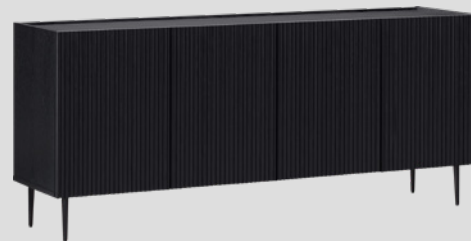

Articolo	Dimensioni L / P / A	Colore	N. d'articolo	Prezzo
1 Comodino, 1 anta, 1 ripiano	40 / 34 / 55 cm	naturale	4077.710.001.97	399.–
2		nero	4077.710.001.20	

Lowboard / Sideboard

3

5

7

4

6

8

Articolo	Dimensioni L / P / A	Colore	N. d'articolo	Prezzo
3 Lowboard, 3 ante, 3 ripiani, incl. passacavi	180 / 40 / 47 cm	naturale	4072.139.000.00	1099.–
4		nero	4072.147.000.00	
5 Sideboard, 2 ante, 2 ripiani	120 / 45 / 77 cm	naturale	4070.370.000.14	999.–
6		nero	4070.370.000.20	
7 Sideboard, 4 ante, 4 ripiani	180 / 45 / 80 cm	naturale	4070.349.000.00	1499.–
8		nero	4070.369.000.00	

9

10

Articolo	Dimensioni L / P / A	Colore	N. d'articolo	Prezzo
9 Armadio, 2 ante, 2 ripiani	98 / 60 / 200 cm	naturale	4077.730.000.00	1599.–
10		nero	4077.729.000.00	

Materiale: corpo: pannello truciolare, rovere impiallacciato naturale o nero; ante: legno massiccio di quercia naturale o legno massiccio di frassino nero, laccato; parete intermedia e ripiani: pannello truciolare con rivestimento melamminico effetto quercia naturale o nero, laccato; piedi: metallo, laccato nero.