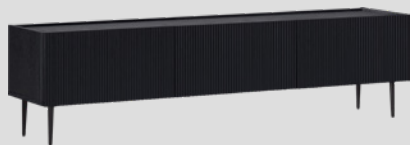

Articolo	Dimensioni L / P / A	Colore	N. d'articolo	Prezzo
1 Comodino, 1 anta, 1 ripiano	40 / 34 / 55 cm	naturale	4077.710.001.97	399.–
2		nero	4077.710.001.20	

Lowboard / Sideboard

3

5

7

4

6

8

Articolo	Dimensioni L / P / A	Colore	N. d'articolo	Prezzo
3 Lowboard, 3 ante, 3 ripiani, incl. passacavi	180 / 40 / 47 cm	naturale	4072.139.000.00	1099.–
4		nero	4072.147.000.00	
5 Sideboard, 2 ante, 2 ripiani	120 / 45 / 77 cm	naturale	4070.370.000.14	999.–
6		nero	4070.370.000.20	
7 Sideboard, 4 ante, 4 ripiani	180 / 45 / 80 cm	naturale	4070.349.000.00	1499.–
8		nero	4070.369.000.00	

9

10

Articolo	Dimensioni L / P / A	Colore	N. d'articolo	Prezzo
9 Armadio, 2 ante, 2 ripiani	98 / 60 / 200 cm	naturale	4077.730.000.00	1599.–
10		nero	4077.729.000.00	

Materiale: corpo: pannello truciolare, rovere impiallacciato naturale o nero; ante: legno massiccio di quercia naturale o legno massiccio di frassino nero, laccato; parete intermedia e ripiani: pannello truciolare con rivestimento melamminico effetto quercia naturale o nero, laccato; piedi: metallo, laccato nero.