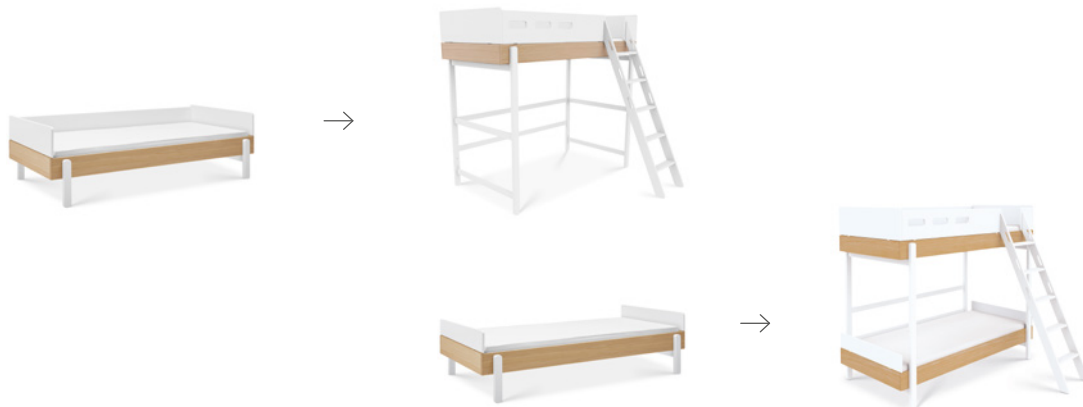

Bauteile für Halbhochbett / 120 cm

Bauen Sie das Einzelbett in ein Halbhochbett um.

PFOSTEN FÜR HALBHOCHBETT

101,8×6×89,2 cm, weiss

125.-

370008700000

GERADE LEITER FÜR HALBHOCHBETT

18×8,4×110 cm, weiss

130.-

370008800000

Bauteile für Hochbett und Etagenbett / 185 cm

Bauen Sie das Einzelbett in ein Hoch- oder Etagenbett um.

PFOSTEN FÜR HOCHBETT

101,8×153,2×153,2 cm, weiss

295.-

370010100000