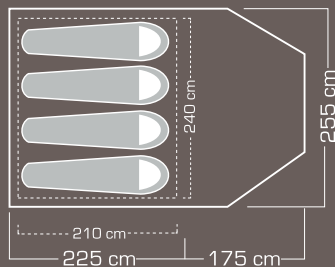

BAJO 4

- D Tunnelzelt mit Vorbau für 4 Personen**
Fiberglasgestänge
Schneller Aufbau
Dauerbelüftung
Zwei große Fenster mit Moskitonetz im Vorbau
Großer Aufenthaltsraum mit herausnehmbarer Bodenplane
- FR Tente tunnel avec auvent pour 4 personnes**
Arceaux en fibre de verre
Montage rapide
Ventilation permanente
Deux grandes fenêtres avec une moustiquaire dans l'auvent
Grand salon avec bâche de sol amovible
- IT Tenda a tunnel con tettoia per 4 persone**
Aste in fibra di vetro
Montaggio veloce
Aerazione permanente
Due finestre grandi con zanzariera nella tettoia
Grande spazio abitabile con telo copripavimento estraibile

3000 mm

3000 mm

4,5 kg

TREVOLUTION

MADE IN CHINA

4905.734