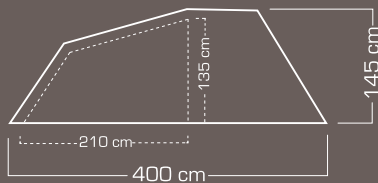

BAJO 4

- D Tunnelzelt mit Vorbau für 4 Personen**
Fiberglasgestänge
Schneller Aufbau
Dauerbelüftung
Zwei große Fenster mit Moskitonetz im Vorbau
Großer Aufenthaltsraum mit herausnehmbarer Bodenplane
- FR Tente tunnel avec auvent pour 4 personnes**
Arceaux en fibre de verre
Montage rapide
Ventilation permanente
Deux grandes fenêtres avec une moustiquaire dans l'auvent
Grand salon avec bâche de sol amovible
- IT Tenda a tunnel con tettoia per 4 persone**
Aste in fibra di vetro
Montaggio veloce
Aerazione permanente
Due finestre grandi con zanzariera nella tettoia
Grande spazio abitabile con telo copripavimento estraibile

3000 mm

3000 mm

4,5 kg

TREVOLUTION

MADE IN CHINA

4905.734