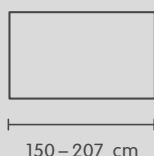

 Quercia

 Noce

3. Scegli le dimensioni del piano del tavolo.

90 cm

150 - 207 cm

90 cm

190 - 247 cm

4. Scegli la superficie del piano.

Gambe del tavolo	Dimensioni del piano del tavolo	Superficie del piano del tavolo	N. d'articolo	Prezzo
Quercia, forma conica	150 - 207 x 90 x 75 cm	Bromo	402384815001	2699.-
	190 - 247 x 90 x 75 cm	Bromo	402385415001	2899.-
	150 - 207 x 90 x 75 cm	Kelya	402384815002	2699.-
	190 - 247 x 90 x 75 cm	Kelya	402385415002	2899.-
	150 - 207 x 90 x 75 cm	Keon	402384815003	2699.-
	190 - 247 x 90 x 75 cm	Keon	402385415003	2899.-
	150 - 207 x 90 x 75 cm	Trilium	402384815004	2699.-
	190 - 247 x 90 x 75 cm	Trilium	402385415004	2899.-

Gambe del tavolo	Dimensioni del piano del tavolo	Superficie del piano del tavolo	N. d'articolo	Prezzo
	190 - 247 x 90 x 75 cm	Wild Grey	402385615017	2999.-
	150 - 207 x 90 x 75 cm	Iron Bronze	402385115018	2799.-
	190 - 247 x 90 x 75 cm	Iron Bronze	402385615018	2999.-
Noce, forma quadrata	150 - 207 x 90 x 75 cm	Bromo	402385315011	2799.-
	190 - 247 x 90 x 75 cm	Bromo	402385715011	2999.-
	150 - 207 x 90 x 75 cm	Kelya	402385315012	2799.-
	190 - 247 x 90 x 75 cm	Kelya	402385715012	2999.-
	150 - 207 x 90 x 75 cm	Keon	402385315013	2799.-
	190 - 247 x 90 x 75 cm	Keon	402385715013	2999.-
	150 - 207 x 90 x 75 cm	Trilium	402385315014	2799.-
	190 - 247 x 90 x 75 cm	Trilium	402385715014	2999.-
	150 - 207 x 90 x 75 cm	Orix	402385315015	2799.-
	190 - 247 x 90 x 75 cm	Orix	402385715015	2999.-
	150 - 207 x 90 x 75 cm	Grigio Struttura	402385315016	2799.-
	190 - 247 x 90 x 75 cm	Grigio Struttura	402385715016	2999.-
	150 - 207 x 90 x 75 cm	Wild Grey	402385315017	2799.-
	190 - 247 x 90 x 75 cm	Wild Grey	402385715017	2999.-
	150 - 207 x 90 x 75 cm	Iron Bronze	402385315018	2799.-
	190 - 247 x 90 x 75 cm	Iron Bronze	402385715018	2999.-