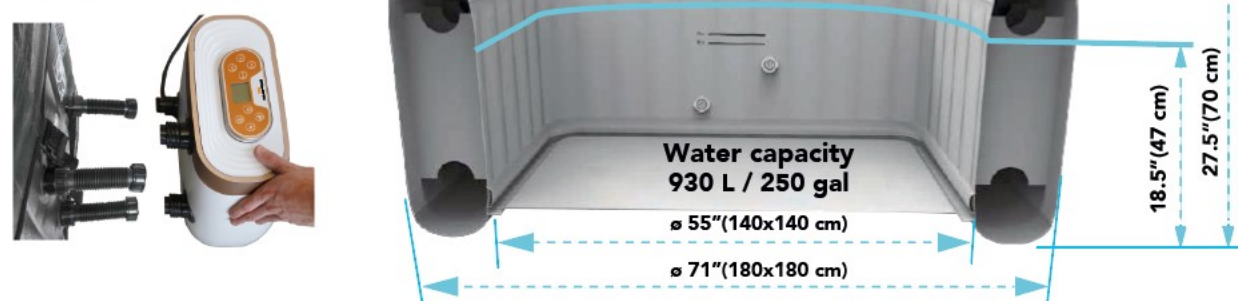

Control Panel

Smart Control Display  
Écran de contrôle intelligent

Spezifikation

Anzahl Personen Nombre de personnes Numero di persone	4
Innenmasse Dimensions intérieures Dimensioni interne	140 x 140cm
Aussenmasse Dimensions extérieures Dimensioni esterne	180 x 180cm
Wasserfüllmenge Capacité en eau Capacità dell'acqua	930L
Stromanschluss Alimentation électrique Fornitura di energia	220-240V, 50Hz
Anzahl Luftdüsen Nombre de jets d'air Numero di getti d'aria	108
Material Matériau Materiale	PVC laminiert Remote IPX5
Filterleistung Capacité du filtre Capacità del filtro	1880 L/Std.
Heizleistung Capacité de chauffage Capacità di riscaldamento	1500 W
Aufheizzeit Temps de chauffage Tempo di riscaldamento	1.5 - 2.5 °C/Std
Erwärmung Chauffage Riscaldamento	42°C max.
In Betriebnahme En fonctionnement In funzione	10°C Minimum
Verpackungsmasse Masse d'emballage Peso dell'imballaggio	61 x 54 x 61 cm
Gewicht Brutto Poids brut Peso lordo	32.5 kg
Gewicht Netto Poids net Peso netto	30.5 kg