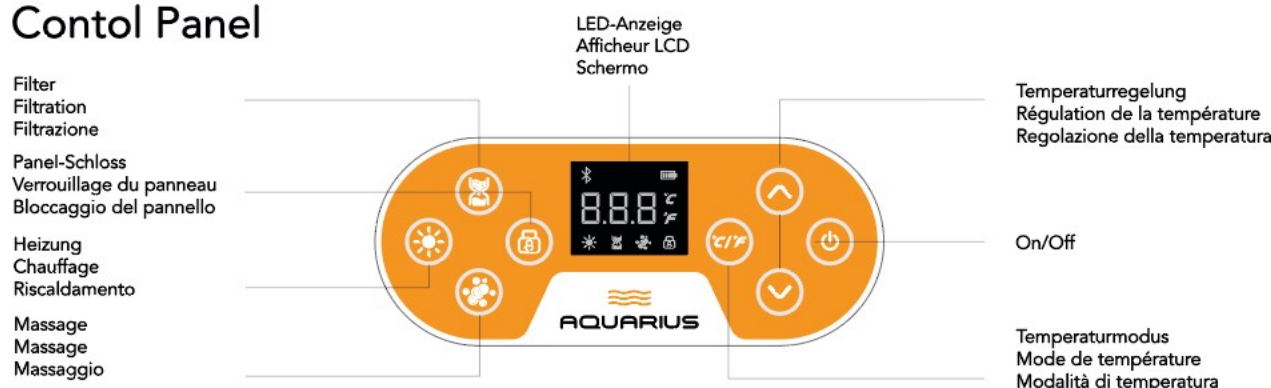

AQUARIUS

S A L S A

INFLATABLE SQUARE SPA

SCHNELLE MONTAGE  
MONTAGE RAPIDE  
MONTAGGIO RAPIDO

4 PERSONS

10°C  
MINIMUM

2 YEARS  
WARRANTY

INHALT - CONTENU - CONTENUTO

Control Panel

Smart Control Display  
Écran de contrôle intelligent

Spezifikation

Anzahl Personen Nombre de personnes Numero di persone	4
Innenmasse Dimensions intérieures Dimensioni interne	140 x 140cm
Aussenmasse Dimensions extérieures Dimensioni esterne	180 x 180cm
Wasserfüllmenge Capacité en eau Capacità dell'acqua	930L
Stromanschluss Alimentation électrique Fornitura di energia	220-240V, 50Hz
Anzahl Luftdüsen Nombre de jets d'air Numero di getti d'aria	108
Material Matériau Materiale	PVC laminiert Remote IPX5
Filterleistung Capacité du filtre Capacità del filtro	1880 L/Std.
Heizleistung Capacité de chauffage Capacità di riscaldamento	1500 W
Aufheizzeit Temps de chauffage Tempo di riscaldamento	1.5 - 2.5 °C/Std
Erwärmung Chauffage Riscaldamento	42°C max.
In Betriebnahme En fonctionnement In funzione	10°C Minimum
Verpackungsmasse Masse d'emballage Peso dell'imballaggio	61 x 54 x 61 cm
Gewicht Brutto Poids brut Peso lordo	32.5 kg
Gewicht Netto Poids net Peso netto	30.5 kg