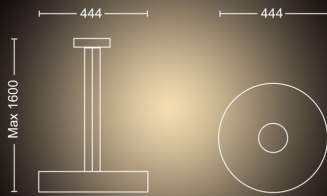

PHILIPS

Suspension Fair

Hue White Ambiance

LED intégrée

Commande Bluetooth via l'application

Comprend interrupteur avec variateur

Ajoutez un pont Hue Bridge pour débloquer plus de fonctionnalités

40339/30/P6