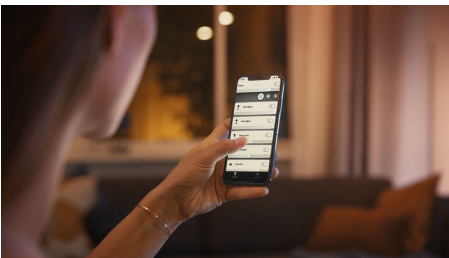

Éclairage intelligent

La suspension noire Fair Philips Hue White Ambiance fournit un éclairage plus ou moins chaud, dont l'intensité peut être réglée. Elle comporte des recettes lumineuses adaptées aux différents moments de la journée. Vous pouvez contrôler instantanément la luminosité via son Hue Dimmer switch ou par connexion Bluetooth. Pour accéder à d'autres fonctionnalités d'éclairage intelligent, associez-lui un Hue Bridge.

Variation agréable de l'intensité lumineuse

- Couplez votre lampe avec un variateur sans fil pour un contrôle sans fil en toute simplicité.

Éclairage intelligent

- Contrôlez jusqu'à 10 éclairages grâce à l'application Bluetooth
- Contrôlez l'éclairage à l'aide de votre voix*
- Créez l'ambiance parfaite avec des lumières blanches chaudes ou froides
- Obtenez des scénarios lumineux parfaitement adaptés à vos activités quotidiennes
- Débloquez toute l'étendue des fonctionnalités de l'éclairage intelligent grâce au pont Hue

Points forts

Variateur sans installation

Contrôlez vos éclairages Philips Hue à l'aide de l'interrupteur avec variateur sans fil. Celui-ci vous permet d'allumer et d'éteindre la lumière, de basculer entre les 4 présélections d'éclairage, et de sélectionner l'intensité lumineuse de votre choix. L'installation est simple et rapide. Il vous suffit de coupler le variateur avec la lampe et de le placer où vous le souhaitez dans votre logement. C'est aussi simple que ça.

Contrôlez jusqu'à 10 éclairages grâce à l'application Bluetooth

Avec l'application Hue Bluetooth, vous pouvez contrôler vos lampes intelligentes Hue dans une seule pièce de votre maison. Ajoutez jusqu'à 10 lampes intelligentes et contrôlez-les toutes par simple pression d'un bouton sur votre appareil mobile.