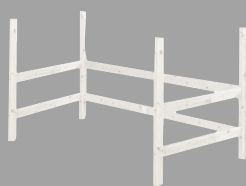

Elementi per letto rialzato / 185 cm

Articolo / colore	Dimensioni L/P/A	N. d'articolo	Prezzo
-------------------	------------------	---------------	--------

Scaletta diritta

grigio	41/11/185 cm	4049.902	150.-
bianco		4048.736	150.-

Scaletta obliqua

grigio	44/79/184 cm	4049.903	200.-
bianco		4049.450	200.-

Montanti

grigio	210/100/118 cm	4049.901	230.-
bianco		4048.727	230.-

4ª fase

Sponde di sicurezza

Sponde di sicurezza

Articolo / colore	Larghezza	N. d'articolo	Prezzo
-------------------	-----------	---------------	--------