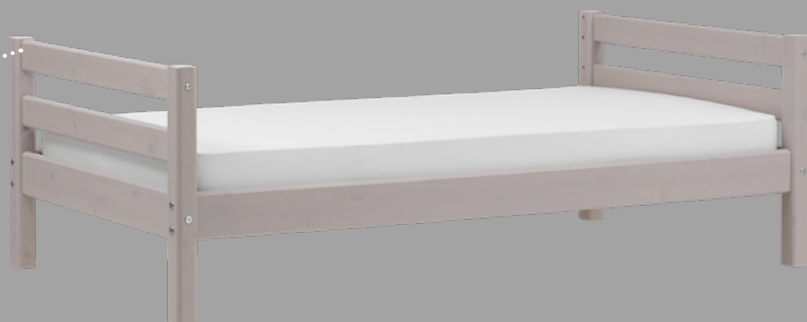

Set di articoli 4049.854

Totale 1795.–

2ª fase

Colori

Scegli fra diversi colori:

Letto

Il letto per bambino FLEXA è disponibile in 3 colori: verniciato in grigio, bianco o color terra.

Letto singolo incl. rete a doghe

Altezza fino allo spigolo inferiore del letto: 28 cm
Età consigliata: dai 3 anni

Colore	Dimensioni interne L/P/A	Dimensioni esterne L/P/A	Set di articoli	Prezzo
grigio	90 / 200 cm	100 / 210 / 67 cm	4049.933	324.–
bianco			4048.846	324.–
terra			4049.327	324.–
grigio	140 / 200 cm	150 / 210 / 67 cm	4050.158	519.–
bianco		150 / 210 / 67 cm	4050.154	519.–

Altezza del materasso consigliata: 23 cm

3ª fase

Altezza del letto

Elementi per letto semirialzato / 120 cm

Articolo / colore	Dimensioni L/P/A	N. d'articolo	Prezzo
Scaletta diritta incl. montanti			
grigio	41 / 11 / 120 cm	4049.891	160.–
bianco		4048.542	160.–