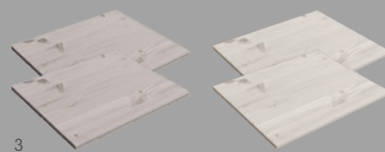

3

Articolo	Colore	Colore maniglia	Dimensioni L / P / A	N. d'articolo	Prezzo
2 Armadio, 3 ante, 2 cassetti, 4 ripiani, 2 barre appendiabiti	bianco	bianco	150 / 57.20 / 202.50 cm	4050.348	1299.-
	bianco	rosa		4050.349	1299.-
	bianco	verde		4050.350	1299.-
	bianco	blu		4050.351	1299.-
	grigio	bianco		4050.352	1299.-
	grigio	rosa		4050.353	1299.-
	grigio	verde		4050.354	1299.-
	grigio	blu		4050.355	1299.-
3 Ripiani, 2 pezzi	grigio		48 / 41 / 1.5 cm	4049.921	44.95
	bianco			4046.805	44.95