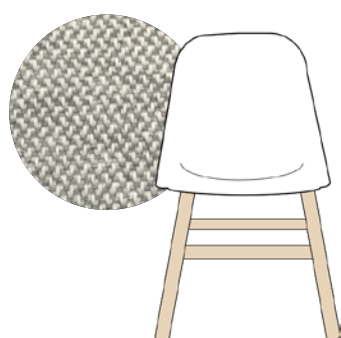

### Variante 3

SEDIA Similpelle senza braccioli, grigio chiaro, piede girevole in metallo cromato

Set di articoli 4037.551.000.00

**Totale 359.-**

### Variante 4

SEDIA Similpelle con braccioli, nero, piede girevole in metallo nero

Set di articoli 4037.552.000.00

**Totale 409.-**