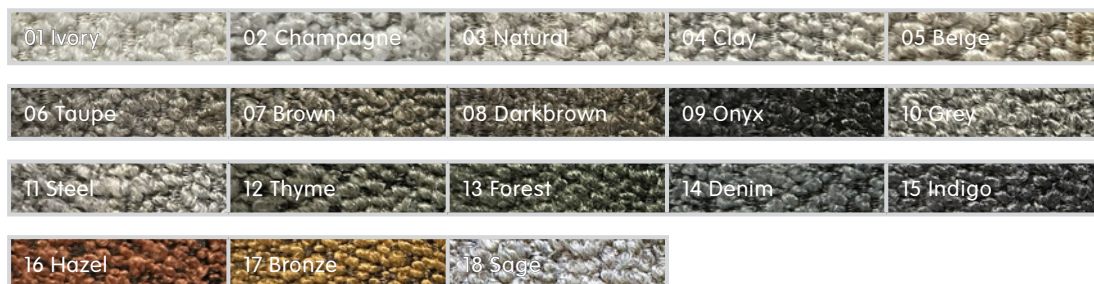

Farbe	ohne Armlehne	Preis	mit Armlehne	Preis
Ivory	4037.742.003.01	160.–	4037.742.004.01	240.–
Champagne	4037.742.003.02	160.–	4037.742.004.02	240.–
Natural	4037.742.003.03	160.–	4037.742.004.03	240.–
Clay	4037.742.003.04	160.–	4037.742.004.04	240.–
Beige	4037.742.003.05	160.–	4037.742.004.05	240.–
Taupe	4037.742.003.06	160.–	4037.742.004.06	240.–
Brown	4037.742.003.07	160.–	4037.742.004.07	240.–
Darkbrown	4037.742.003.08	160.–	4037.742.004.08	240.–
Onyx	4037.742.003.09	160.–	4037.742.004.09	240.–
Grey	4037.742.003.10	160.–	4037.742.004.10	240.–
Steel	4037.742.003.11	160.–	4037.742.004.11	240.–
Thyme	4037.742.003.12	160.–	4037.742.004.12	240.–
Forest	4037.742.003.13	160.–	4037.742.004.13	240.–
Denim	4037.742.003.14	160.–	4037.742.004.14	240.–
Indigo	4037.742.003.15	160.–	4037.742.004.15	240.–
Hazel	4037.742.003.16	160.–	4037.742.004.16	240.–
Bronze	4037.742.003.17	160.–	4037.742.004.17	240.–
Sage	4037.742.003.18	160.–	4037.742.004.18	240.–

In folgenden Ausführungen erhältlich: