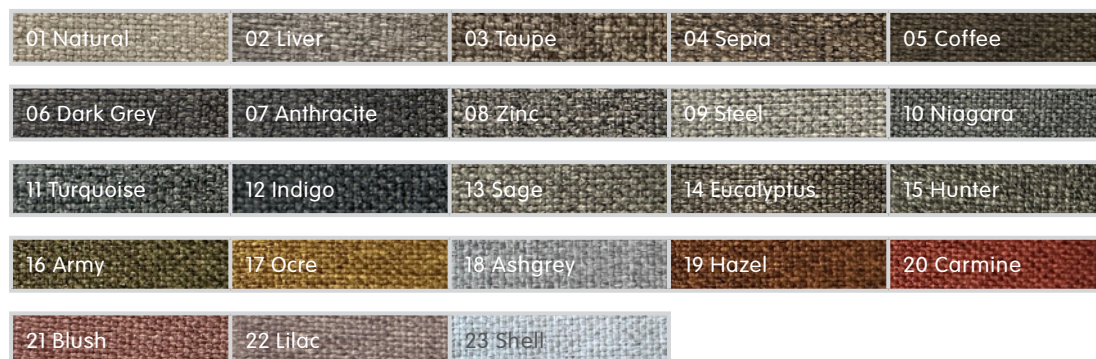

Soil

Farbe	ohne Armlehne	Preis	mit Armlehne	Preis
Natural	4037.743.003.01	160.–	4037.743.004.01	240.–
Liver	4037.743.003.02	160.–	4037.743.004.02	240.–
Taupe	4037.743.003.03	160.–	4037.743.004.03	240.–
Sepia	4037.743.003.04	160.–	4037.743.004.04	240.–
Coffee	4037.743.003.05	160.–	4037.743.004.05	240.–
Dark Grey	4037.743.003.06	160.–	4037.743.004.06	240.–
Anthracite	4037.743.003.07	160.–	4037.743.004.07	240.–
Zinc	4037.743.003.08	160.–	4037.743.004.08	240.–
Steel	4037.743.003.09	160.–	4037.743.004.09	240.–
Niagara	4037.743.003.10	160.–	4037.743.004.10	240.–
Turquoise	4037.743.003.11	160.–	4037.743.004.11	240.–
Indigo	4037.743.003.12	160.–	4037.743.004.12	240.–
Sage	4037.743.003.13	160.–	4037.743.004.13	240.–
Eucalyptus	4037.743.003.14	160.–	4037.743.004.14	240.–
Hunter	4037.743.003.15	160.–	4037.743.004.15	240.–
Army	4037.743.003.16	160.–	4037.743.004.16	240.–
Ocre	4037.743.003.17	160.–	4037.743.004.17	240.–
Ashgrey	4037.743.003.18	160.–	4037.743.004.18	240.–
Hazel	4037.743.003.19	160.–	4037.743.004.19	240.–
Carmine	4037.743.003.20	160.–	4037.743.004.20	240.–
Blush	4037.743.003.21	160.–	4037.743.004.21	240.–
Lilac	4037.743.003.22	160.–	4037.743.004.22	240.–
Shell	4037.743.003.23	160.–	4037.743.004.23	240.–

In folgenden Ausführungen erhältlich: