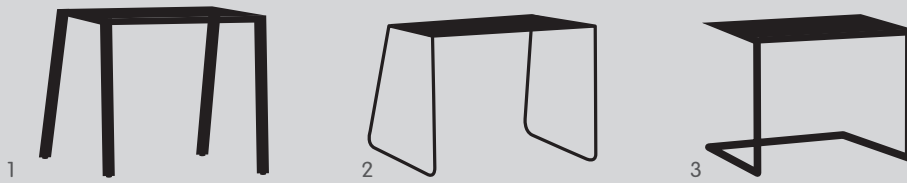

2. Schritt

Gestell

Artikel	Art.-Nummer	Preis
1 4-Fuss Metall, schwarz	4037.744.001.01	99.–
4-Fuss, Edelstahl	4037.744.001.02	99.–
4-Fuss, Eiche natur	4037.745.001.01	169.–
4 Fuss, Nussbaum	4037.745.001.02	199.–
2 Kufen, schwarz	4037.746.001.01	129.–
Kufen, Edelstahl	4037.746.001.02	129.–
3 Freischwinger, schwarz	4037.747.001.01	249.–
Freischwinger, Edelstahl	4037.747.001.02	249.–

Die Stühle werden montiert, inklusive Filzgleiter, geliefert.

3. Schritt

Zubehör

Artikel	Art.-Nummer	Preis
1 x Filzgleiter 4-Fuss Metall	4037.777.000.00	5.95
1 x Filzgleiter 4-Fuss Holz	4037.778.000.00	5.95
1 x Filzgleiter Kufen	4037.775.000.00	5.95
1 x Filzgleiter Freischwinger	4037.776.000.00	5.95