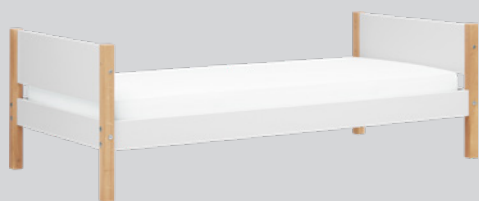

NOR

Cameretta dei bambini

FLEXA®

Questo
mobile è
personalizzabile
online:
[micasa.ch/
configuratore](https://micasa.ch/configuratore)

micasa.ch

micasa
MIGROS

Durante la crescita del bambino, gli interessi e le esigenze mutano. Grazie al sistema d'arredo ben studiato di FLEXA, il letto può essere costantemente ampliato, per es. con montanti più alti, scale, scivoli, posti letto supplementari, una scrivania, armadi e scaffali modulari. La collezione NOR si compone di pannelli in MDF di ottima qualità. Le gambe sono in legno massiccio di quercia. I mobili possono essere abbinati con svariati tessuti da scegliere a seconda dell'età, del sesso e della personalità.

Il tuo letto per bambino FLEXA NOR individuale in 4 fasi. Ecco come procedere

1. Scegli l'altezza del letto.
2. Rendi sicuro il letto con le diverse sponde di sicurezza disponibili.
3. Oppure: scegli la combinazione già pronta.
4. Scegli accessori, mobili supplementari e altri elementi per letto.

Letto singolo incl. rete a doghe

Altezza fino allo spigolo inferiore del letto: 28 cm
Età consigliata: dai 3 anni

Articolo	Dimensioni esterne L x P x A	Dimensioni interne L x P	Colore	Set di articoli	Prezzo
Letto	100 x 210 x 67 cm	90 x 200 cm	bianco, quercia	4046.968.000.00	356.–

Altezza del materasso consigliata: 23 cm

Materiale: MDF

Lasciati ispirare:

Trova tante idee e altre informazioni sul prodotto per creare il tuo mobile NOR personalizzato.

Elementi per letto semirialzato / 120 cm