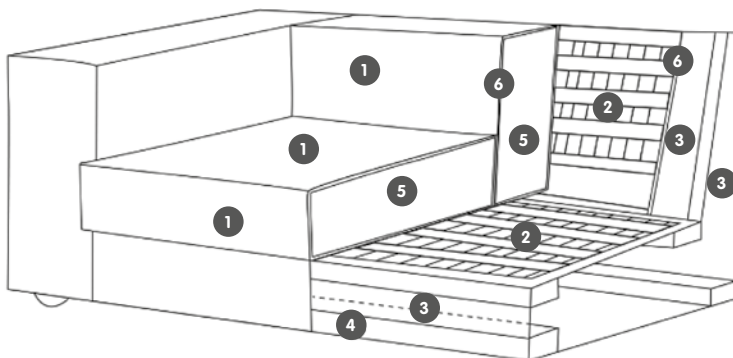

Bezüge

Stoff Darwin, 92% PES, 8% PAC. 4057.635.xxx.xx

Stoff Joiz, 92% Polyester, 8% Nylon. 4057.636.xxx.xx

Stoff Cashmere, 100% Polyester. 4057.637.xxx.xx

Polsteraufbau

- 1 Bezug
- 2 Elastische Gurte
- 3 Polsterkarton
- 4 Massivholz
- 5 Schaumstoff
- 6 Wattevlies