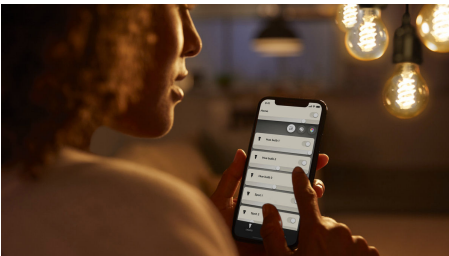

8718699688882

Semplice illuminazione intelligente

Esprimi il tuo stile con una lampadina LED globo con filamento a spirale. In stile vintage ma moderno, le lampadine a filamento possono svolgere le stesse funzioni di altre, incluso attenuare o aumentare l'illuminazione.

Infinite possibilità

- Il design vintage incontra la tecnologia moderna

Semplice illuminazione intelligente

- Controlla fino a 10 luci in una sola volta con l'app Bluetooth
- Controlla fino a 10 luci in una sola volta con l'app Bluetooth
- Crea l'atmosfera giusta con luce bianca tenue
- Sblocca tutte le funzionalità di illuminazione intelligente con il Bridge Hue

In evidenza

Il design vintage incontra la tecnologia moderna

Cattura l'aspetto popolare delle lampadine Edison con un distintivo globo trasparente con filamento a spirale: queste lampade LED intelligenti e retrò uniscono il fascino di un design vintage e pulito alla potenza dell'illuminazione intelligente Philips Hue.

Controlla fino a 10 luci in una sola volta con l'app Bluetooth

Con l'app Bluetooth di Hue puoi controllare le luci intelligenti all'interno di una stanza. Aggiungi fino a 10 luci intelligenti e controllale con facilità dal tuo dispositivo mobile.