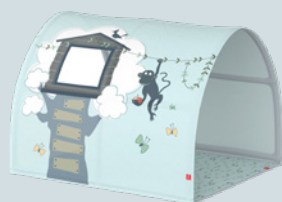

Grotta	L 90, P 105, A 85 cm	4049.804	172.-

* Sulla foto sono illustrati il fronte e il retro.