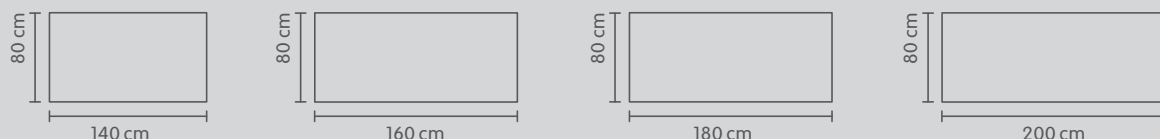

La tua scrivania regolabile in altezza in 3 passi: come fare

1. Scegli il meccanismo

	ECCO LIGHT	HOME	PROFI
Corrente	senza corrente	con corrente	con corrente
Azionamento	manuale	doppio motore / pressoché senza rumore	doppio motore / pressoché senza rumore
Altezza del piano	73 – 114 cm	62.5 – 127.5 cm	65 – 130 cm
Struttura	132 x 60 x 73 – 114 cm, allungabile	116.5 – 196 cm, allungabile	116.5 – 196 cm, allungabile
Portata statica	ca. 75 kg	ca. 100 kg	ca. 120 kg
Display	no	funzione su e giù	funzione su e giù, indicazio- ne digitale dell'altezza, 4 funzioni di memoria
Funzione soft start / stop, incl. canalina passacavi e cavo di alimentazione	no	sì	sì
Protezione antiurto	no	sì	sì

2. Scegli le dimensioni del piano del tavolo

3. Scegli la superficie del piano

Legno di quercia

Legno di noce

Materiale: impiallacciatura in vero legno verniciato

Bianco

Nero

Materiale: pannello truciolare con rivestimento melamminico