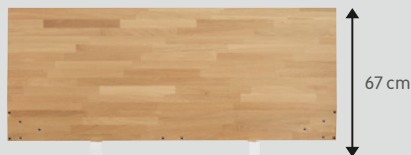

FLATO

90 cm	4034.684.900.xx	260.-	320.-	320.-	520.-
120 cm	4034.684.120.xx	290.-	340.-	340.-	560.-
140 cm	4034.684.140.xx	320.-	370.-	370.-	590.-
160 cm	4034.684.160.xx	350.-	410.-	420.-	650.-
180 cm	4034.684.180.xx	380.-	430.-	470.-	680.-

Kopfteil Polster

JADE