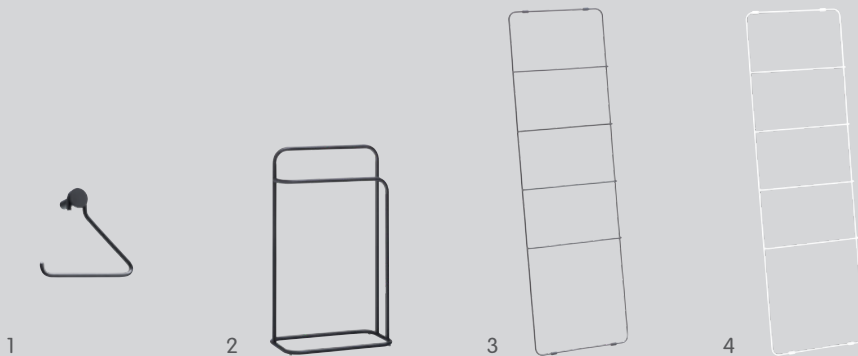

Portasciugamani

Articolo	Dimensioni L x P x A	Materiale	Colore	N. d'articolo	Prezzo
1 YOMMA	16.2 x 5.1 x 14.8 cm	Pomello in zinco, supporto in metallo	nero	4076.334.000.00	14.95
2 YOMMA	47.5 x 27.8 x 82.9 cm	Metallo	nero	4076.333.000.00	79.95
3 VALA	48 x 3.5 x 160 cm	Metallo	nero	4076.332.100.20	119.-
4 VALA	48 x 3.5 x 160 cm	Metallo	bianco	4076.332.100.10	119.-