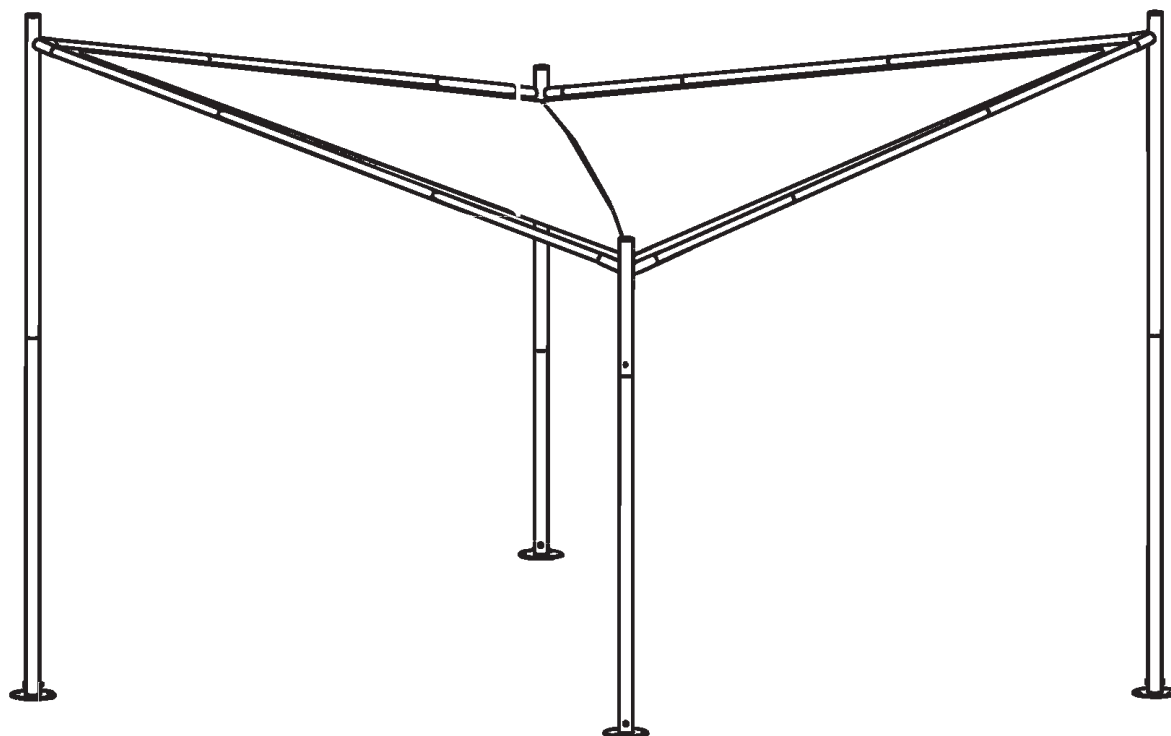

Art.Nr.
No d'art. 0722.104
Nr. art.

Pavillon Odonata 3,5 m x 3,5 m anthrazit/sand | anthracite/sable | antracite/sabbia

V22012020

		
A		2
B		2
C		4
D		4
E		4
F		8
G		16
H		4
I		4
J		8
K		28
L		12
M		16
N		4
O		1
P		4
Q		1
R		1