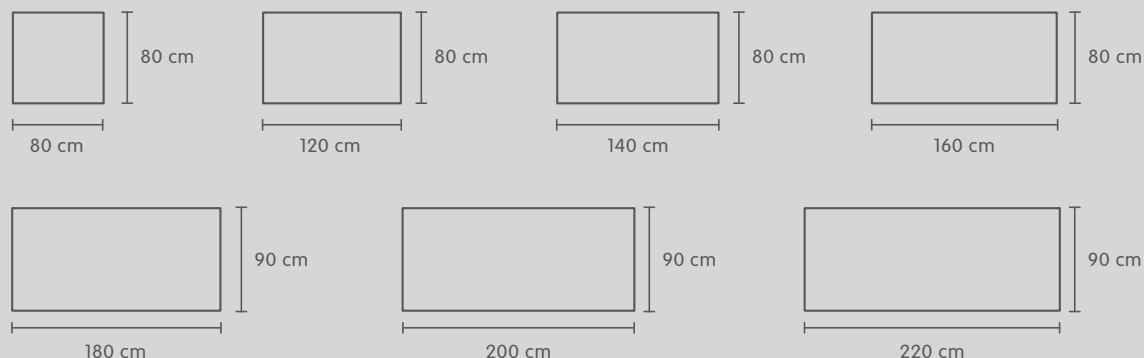

Il tavolo dei tuoi sogni in 3 fasi. Ecco come procedere:

1. Scegli le dimensioni del tavolo.

2. Scegli il piano.

Legno massiccio di quercia, naturale

Legno massiccio di quercia, scuro

Legno massiccio di noce

3. Scegli le gambe.

Metallo argento polare

Metallo nero

1ª fase

2ª fase

3ª fase

Dimensioni del tavolo LxPxA	Piano	Gambe	N. d'articolo	Prezzo
80x80x110 cm	Legno massiccio di quercia, naturale	Metallo argento polare	402399115002	599.-
80x80x110 cm	Legno massiccio di quercia, naturale	Metallo nero	402399215012	599.-
80x80x75 cm	Legno massiccio di quercia, naturale	Metallo argento polare	402399315002	549.-
80x80x75 cm	Legno massiccio di quercia, naturale	Metallo nero	402399415012	549.-
120x80x75 cm	Legno massiccio di quercia, naturale	Metallo argento polare	402399515002	649.-
120x80x75 cm	Legno massiccio di quercia, naturale	Metallo nero	402399615012	649.-
140x80x75 cm	Legno massiccio di quercia, naturale	Metallo argento polare	402399715002	749.-
140x80x75 cm	Legno massiccio di quercia, naturale	Metallo nero	402399815012	749.-
160x80x75 cm	Legno massiccio di quercia, naturale	Metallo argento polare	403700115002	849.-
160x80x75 cm	Legno massiccio di quercia, naturale	Metallo nero	403700215012	849.-
180x90x75 cm	Legno massiccio di quercia, naturale	Metallo argento polare	403700315002	949.-
180x90x75 cm	Legno massiccio di quercia, naturale	Metallo nero	403700415012	949.-