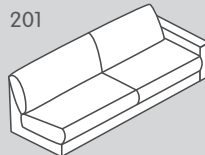

Gli elementi sono posizionabili liberamente in quanto rivestiti su tutti i lati.

*Nota: pouf terminali raffigurati prospetticamente da posizione di fronte alla combinazione.

Elementi del divano: profondità di seduta 2 (PS 2): 84 cm

Grande

197

180

188

186

203

202

201