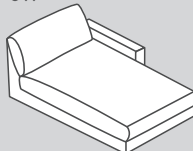

HARRISON

Sistema modulare di divani

Questi mobili
sono personalizzabili online:
[micasa.ch/
configuratore](https://micasa.ch/configuratore)

Elementi del divano: profondità di seduta 1 (PS 1): 64 cm

Standard

153

152

151

150

012

011

050

656

658

659

N. elemento	Articolo	Profondità di seduta (PS)	Dimensioni L / P / A	Prezzo A	Prezzo B	Prezzo C	Prezzo I
153	Divano a 1.5 posti con 2 braccioli	PS1: 64 cm	150 / 107 / 85 cm	1149.-	1249.-	1449.-	2399.-
152	Elemento a 1.5 posti con bracciolo a sinistra		125 / 107 / 85 cm	1049.-	1149.-	1349.-	2099.-
151	Elemento a 1.5 posti con bracciolo a destra		125 / 107 / 85 cm	1049.-	1149.-	1349.-	2099.-
150	Elemento a 1.5 posti senza bracciolo		100 / 107 / 85 cm	850.-	950.-	1150.-	1700.-
012**	Récamier con bracciolo a sinistra		125 / 170 / 85 cm	1350.-	1450.-	1650.-	2700.-
011**	Récamier con bracciolo a destra		125 / 170 / 85 cm	1350.-	1450.-	1650.-	2700.-
050	Elemento angolare		102 / 102 / 85 cm	950.-	1050.-	1250.-	2200.-
656	Pouf intermedio		50 / 107 / 43 cm	550.-	650.-	750.-	1200.-
658	Pouf terminale a sinistra*		52 / 107 / 43 cm	550.-	650.-	750.-	1200.-
659	Pouf terminale a destra*		52 / 107 / 43 cm	550.-	650.-	750.-	1200.-