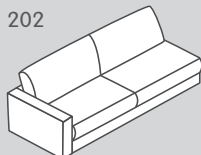

Gli elementi sono posizionabili liberamente in quanto rivestiti su tutti i lati.

*Nota: pouf terminali raffigurati prospetticamente da posizione di fronte alla combinazione.

Elementi del divano: profondità di seduta 2 (PS 2): 84 cm

Grande

197

180

188

186

203

202

201