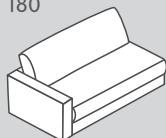

Gli elementi sono posizionabili liberamente in quanto rivestiti su tutti i lati.

*Nota: pouf terminali raffigurati prospetticamente da posizione di fronte alla combinazione.

Elementi del divano: profondità di seduta 2 (PS 2): 84 cm

Grande

197

180

188

186

203

202

201