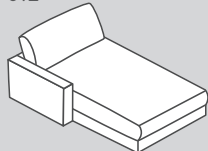

Gli elementi sono posizionabili liberamente in quanto rivestiti su tutti i lati.

*Nota: pouf terminali raffigurati prospetticamente da posizione di fronte alla combinazione.

Elementi del divano: profondità di seduta 2 (PS 2): 84 cm

Standard

153

152

151

150

012

011

662