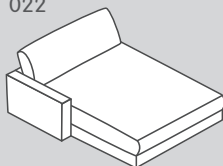

Elementi del divano: profondità di seduta 1 (PS 1): 64 cm

Grande

197

180

188

186

203

202

201

200

022

021

535

534

N. elemento	Articolo	Profondità di seduta (PS)	Dimensioni L / P / A	Prezzo	Prezzo	Prezzo	Prezzo
197	Divano a 1.5 posti grande con 2 braccioli	PS1: 64 cm	170 / 107 / 85 cm	1349.-	1449.-	1649.-	2599.-
180	Elemento a 1.5 posti grande con bracciolo a sinistra		145 / 107 / 85 cm	1149.-	1249.-	1449.-	2299.-
188	Elemento a 1.5 posti grande con bracciolo a destra		145 / 107 / 85 cm	1149.-	1249.-	1449.-	2299.-
186	Elemento a 1.5 posti grande senza bracciolo		120 / 107 / 85 cm	1050.-	1150.-	1350.-	1900.-
203	Divano a 2 posti con 2 braccioli		230 / 107 / 85 cm	1749.-	1849.-	2049.-	3499.-
202	Elemento a 2 posti con bracciolo a sinistra		205 / 107 / 85 cm	1649.-	1749.-	1949.-	3099.-
201	Elemento a 2 posti con bracciolo a destra		205 / 107 / 85 cm	1649.-	1749.-	1949.-	3099.-
200	Elemento a 2 posti senza bracciolo		180 / 107 / 85 cm	1450.-	1550.-	1750.-	2700.-
022**	Récamier grande con bracciolo a sinistra		145 / 170 / 85 cm	1550.-	1650.-	1850.-	2900.-
021**	Récamier grande con bracciolo a destra		145 / 170 / 85 cm	1550.-	1650.-	1850.-	2900.-
535	Récamier organico a sinistra		195 / 146 / 85 cm	2050.-	2150.-	2350.-	3000.-
534	Récamier organico a destra		195 / 146 / 85 cm	2050.-	2150.-	2350.-	3000.-

Gli elementi sono posizionabili liberamente in quanto rivestiti su tutti i lati.

*Nota: pouf terminali raffigurati prospetticamente da posizione di fronte alla combinazione.

**Dimensioni esterne delle récamier uguali a quelle in TA2. La differenza sta nella profondità del bracciolo. Profondità del bracciolo TA1: 107 cm, profondità del bracciolo TA2: 127 cm.