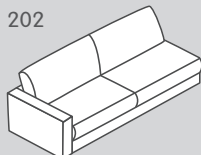

Elementi del divano: profondità di seduta 1 (PS 1): 64 cm

Grande

197

180

188

186

203

202

201

200

022

021

535

534

N. elemento	Articolo	Profondità di seduta (PS)	Dimensioni L / P / A	Prezzo	Prezzo	Prezzo	Prezzo
197	Divano a 1.5 posti grande con 2 braccioli	PS1: 64 cm	170 / 107 / 85 cm	1349.-	1449.-	1649.-	2599.-
180	Elemento a 1.5 posti grande con bracciolo a sinistra		145 / 107 / 85 cm	1149.-	1249.-	1449.-	2299.-
188	Elemento a 1.5 posti grande con bracciolo a destra		145 / 107 / 85 cm	1149.-	1249.-	1449.-	2299.-
186	Elemento a 1.5 posti grande senza bracciolo		120 / 107 / 85 cm	1050.-	1150.-	1350.-	1900.-
203	Divano a 2 posti con 2 braccioli		230 / 107 / 85 cm	1749.-	1849.-	2049.-	3499.-
202	Elemento a 2 posti con bracciolo a sinistra		205 / 107 / 85 cm	1649.-	1749.-	1949.-	3099.-
201	Elemento a 2 posti con bracciolo a destra		205 / 107 / 85 cm	1649.-	1749.-	1949.-	3099.-
200	Elemento a 2 posti senza bracciolo		180 / 107 / 85 cm	1450.-	1550.-	1750.-	2700.-
022**	Récamier grande con bracciolo a sinistra		145 / 170 / 85 cm	1550.-	1650.-	1850.-	2900.-
021**	Récamier grande con bracciolo a destra		145 / 170 / 85 cm	1550.-	1650.-	1850.-	2900.-
535	Récamier organico a sinistra		195 / 146 / 85 cm	2050.-	2150.-	2350.-	3000.-
534	Récamier organico a destra		195 / 146 / 85 cm	2050.-	2150.-	2350.-	3000.-