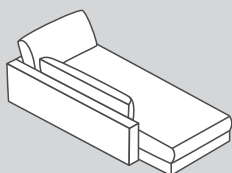

042

041

657

660

661

N. elemento	Articolo	Profondità di seduta (PS)	Dimensioni L/P/A	Prezzo	Prezzo	Prezzo	Prezzo
042	Ottomana con bracciolo a sinistra		100 / 204 / 85 cm	1850.–	1950.–	2150.–	3400.–
041	Ottomana con bracciolo a destra		100 / 204 / 85 cm	1850.–	1950.–	2150.–	3400.–
657	Pouf intermedio grande		100 / 107 / 43 cm	650.–	750.–	850.–	1400.–
660	Pouf terminale grande a sinistra*		102 / 107 / 43 cm	650.–	750.–	850.–	1400.–
661	Pouf terminale grande a destra*		102 / 107 / 43 cm	650.–	750.–	850.–	1400.–

Gli elementi sono posizionabili liberamente in quanto rivestiti su tutti i lati.

*Nota: pouf terminali raffigurati prospetticamente da posizione di fronte alla combinazione.