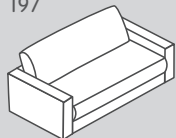

Elementi del divano: profondità di seduta 2 (PS 2): 84 cm

Grande

197