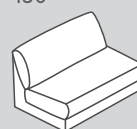

HARRISON

Sistema modulare di divani

Questi mobili
sono personalizzabili online:
[micasa.ch/
configuratore](https://micasa.ch/configuratore)

Elementi del divano: profondità di seduta 1 (PS 1): 64 cm

Standard

153

152

151

150

012

011

050

656

658

659

N. elemento	Articolo	Profondità di seduta (PS)	Dimensioni L / P / A	Prezzo A	Prezzo B	Prezzo C	Prezzo I
153	Divano a 1.5 posti con 2 braccioli	PS1: 64 cm	150 / 107 / 85 cm	1149.-	1249.-	1449.-	2399.-
152	Elemento a 1.5 posti con bracciolo a sinistra		125 / 107 / 85 cm	1049.-	1149.-	1349.-	2099.-
151	Elemento a 1.5 posti con bracciolo a destra		125 / 107 / 85 cm	1049.-	1149.-	1349.-	2099.-
150	Elemento a 1.5 posti senza bracciolo		100 / 107 / 85 cm	850.-	950.-	1150.-	1700.-
012**	Récamier con bracciolo a sinistra		125 / 170 / 85 cm	1350.-	1450.-	1650.-	2700.-
011**	Récamier con bracciolo a destra		125 / 170 / 85 cm	1350.-	1450.-	1650.-	2700.-
050	Elemento angolare		102 / 102 / 85 cm	950.-	1050.-	1250.-	2200.-
656	Pouf intermedio		50 / 107 / 43 cm	550.-	650.-	750.-	1200.-
658	Pouf terminale a sinistra*		52 / 107 / 43 cm	550.-	650.-	750.-	1200.-
659	Pouf terminale a destra*		52 / 107 / 43 cm	550.-	650.-	750.-	1200.-