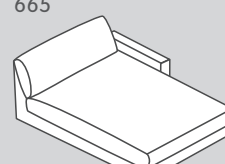

Grande

197

180

188

186

203

202

201

200

022

021

664

665

N. elemento	Articolo	Profondità di seduta (PS)	Dimensioni L/P/A	Prezzo A	Prezzo B	Prezzo C	Prezzo 1
197	Divano a 1.5 posti grande con 2 braccioli	PS2: 84 cm	170 / 127 / 85 cm	1449.-	1549.-	1749.-	2699.-
180	Elemento a 1.5 posti grande con bracciolo a sinistra		145 / 127 / 85 cm	1249.-	1349.-	1549.-	2399.-
188	Elemento a 1.5 posti grande con bracciolo a destra		145 / 127 / 85 cm	1249.-	1349.-	1549.-	2399.-
186	Elemento a 1.5 posti grande senza bracciolo		120 / 127 / 85 cm	1150.-	1250.-	1450.-	2000.-
203	Divano a 2 posti con 2 braccioli		230 / 127 / 85 cm	1849.-	1949.-	2149.-	3599.-
202	Elemento a 2 posti con bracciolo a sinistra		205 / 127 / 85 cm	1749.-	1849.-	2049.-	3199.-
201	Elemento a 2 posti con bracciolo a destra		205 / 127 / 85 cm	1749.-	1849.-	2049.-	3199.-
200	Elemento a 2 posti senza bracciolo		180 / 127 / 85 cm	1550.-	1650.-	1850.-	2800.-
022	Récamier grande con bracciolo a sinistra		145 / 170 / 85 cm	1550.-	1650.-	1850.-	2900.-
021	Récamier grande con bracciolo a destra		145 / 170 / 85 cm	1550.-	1650.-	1850.-	2900.-
664	Récamier grande e lungo con bracciolo a sinistra		145 / 190 / 85 cm	1650.-	1750.-	1950.-	3000.-
665	Récamier grande e lungo con bracciolo a destra		145 / 190 / 85 cm	1650.-	1750.-	1950.-	3000.-

Gli elementi sono posizionabili liberamente in quanto rivestiti su tutti i lati.

* Nota: pouf terminali raffigurati prospetticamente da posizione di fronte alla combinazione.

535

534

042

041

657

660