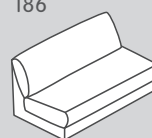

Elementi del divano: profondità di seduta 1 (PS 1): 64 cm

Grande

197

180

188

186

203

202

201

200

022

021

535

534

N. elemento	Articolo	Profondità di seduta (PS)	Dimensioni L / P / A	Prezzo	Prezzo	Prezzo	Prezzo
197	Divano a 1.5 posti grande con 2 braccioli	PS1: 64 cm	170 / 107 / 85 cm	1349.-	1449.-	1649.-	2599.-
180	Elemento a 1.5 posti grande con bracciolo a sinistra		145 / 107 / 85 cm	1149.-	1249.-	1449.-	2299.-
188	Elemento a 1.5 posti grande con bracciolo a destra		145 / 107 / 85 cm	1149.-	1249.-	1449.-	2299.-
186	Elemento a 1.5 posti grande senza bracciolo		120 / 107 / 85 cm	1050.-	1150.-	1350.-	1900.-
203	Divano a 2 posti con 2 braccioli		230 / 107 / 85 cm	1749.-	1849.-	2049.-	3499.-
202	Elemento a 2 posti con bracciolo a sinistra		205 / 107 / 85 cm	1649.-	1749.-	1949.-	3099.-
201	Elemento a 2 posti con bracciolo a destra		205 / 107 / 85 cm	1649.-	1749.-	1949.-	3099.-
200	Elemento a 2 posti senza bracciolo		180 / 107 / 85 cm	1450.-	1550.-	1750.-	2700.-
022**	Récamier grande con bracciolo a sinistra		145 / 170 / 85 cm	1550.-	1650.-	1850.-	2900.-
021**	Récamier grande con bracciolo a destra		145 / 170 / 85 cm	1550.-	1650.-	1850.-	2900.-
535	Récamier organico a sinistra		195 / 146 / 85 cm	2050.-	2150.-	2350.-	3000.-
534	Récamier organico a destra		195 / 146 / 85 cm	2050.-	2150.-	2350.-	3000.-