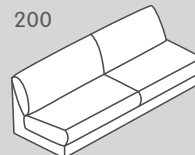

Elementi del divano: profondità di seduta 2 (PS 2): 84 cm

Grande

197

180

188

186

203

202

201

200

022

021

664

665

N. elemento	Articolo	Profondità di seduta (PS)	Dimensioni L/P/A	Prezzo A	Prezzo B	Prezzo C	Prezzo 1
197	Divano a 1.5 posti grande con 2 braccioli	PS2: 84 cm	170 / 127 / 85 cm	1449.-	1549.-	1749.-	2699.-
180	Elemento a 1.5 posti grande con bracciolo a sinistra		145 / 127 / 85 cm	1249.-	1349.-	1549.-	2399.-
188	Elemento a 1.5 posti grande con bracciolo a destra		145 / 127 / 85 cm	1249.-	1349.-	1549.-	2399.-
186	Elemento a 1.5 posti grande senza bracciolo		120 / 127 / 85 cm	1150.-	1250.-	1450.-	2000.-
203	Divano a 2 posti con 2 braccioli		230 / 127 / 85 cm	1849.-	1949.-	2149.-	3599.-
202	Elemento a 2 posti con bracciolo a sinistra		205 / 127 / 85 cm	1749.-	1849.-	2049.-	3199.-
201	Elemento a 2 posti con bracciolo a destra		205 / 127 / 85 cm	1749.-	1849.-	2049.-	3199.-
200	Elemento a 2 posti senza bracciolo		180 / 127 / 85 cm	1550.-	1650.-	1850.-	2800.-
022	Récamier grande con bracciolo a sinistra		145 / 170 / 85 cm	1550.-	1650.-	1850.-	2900.-
021	Récamier grande con bracciolo a destra		145 / 170 / 85 cm	1550.-	1650.-	1850.-	2900.-
664	Récamier grande e lungo con bracciolo a sinistra		145 / 190 / 85 cm	1650.-	1750.-	1950.-	3000.-
665	Récamier grande e lungo con bracciolo a destra		145 / 190 / 85 cm	1650.-	1750.-	1950.-	3000.-

Gli elementi sono posizionabili liberamente in quanto rivestiti su tutti i lati.

* Nota: pouf terminali raffigurati prospetticamente da posizione di fronte alla combinazione.