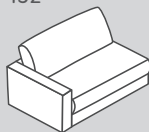

Elementi del divano: profondità di seduta 2 (PS 2): 84 cm

Standard

153

152

151

150

012

011

662

663

050

656

658

659

N. elemento	Articolo	Profondità di seduta (PS)	Dimensioni L/P/A	Prezzo	Prezzo	Prezzo	Prezzo
153	Divano a 1.5 posti con 2 braccioli	PS2: 84 cm	150 / 127 / 85 cm	1249.-	1349.-	1549.-	2499.-
152	Elemento a 1.5 posti con bracciolo a sinistra		125 / 127 / 85 cm	1149.-	1249.-	1449.-	2199.-
151	Elemento a 1.5 posti con bracciolo a destra		125 / 127 / 85 cm	1149.-	1249.-	1449.-	2199.-
150	Elemento a 1.5 posti senza bracciolo		100 / 127 / 85 cm	950.-	1050.-	1250.-	1800.-
012	Récamier con bracciolo a sinistra		125 / 170 / 85 cm	1350.-	1450.-	1650.-	2700.-
011	Récamier con bracciolo a destra		125 / 170 / 85 cm	1350.-	1450.-	1650.-	2700.-
662	Récamier lungo con bracciolo a sinistra		125 / 190 / 85 cm	1450.-	1550.-	1750.-	2800.-
663	Récamier lungo con bracciolo a destra		125 / 190 / 85 cm	1450.-	1550.-	1750.-	2800.-
050	Elemento angolare		120 / 120 / 85 cm	1050.-	1150.-	1350.-	2300.-
656	Pouf intermedio		50 / 127 / 43 cm	650.-	750.-	850.-	1300.-
658	Pouf terminale a sinistra*		52 / 127 / 43 cm	650.-	750.-	850.-	1300.-
659	Pouf terminale a destra*		52 / 127 / 43 cm	650.-	750.-	850.-	1300.-

Gli elementi sono posizionabili liberamente in quanto rivestiti su tutti i lati.

*Nota: pouf terminali raffigurati prospetticamente da posizione di fronte alla combinazione.