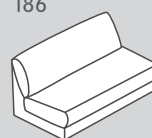

Gli elementi sono posizionabili liberamente in quanto rivestiti su tutti i lati.

*Nota: pouf terminali raffigurati prospetticamente da posizione di fronte alla combinazione.

Elementi del divano: profondità di seduta 2 (PS 2): 84 cm

Grande

197

180

188

186

203

202

201

200

022

021

664

665

N. elemento	Articolo	Profondità di seduta (PS)	Dimensioni L/P/A	Prezzo A	Prezzo B	Prezzo C	Prezzo 1
197	Divano a 1.5 posti grande con 2 braccioli	PS2: 84 cm	170 / 127 / 85 cm	1449.-	1549.-	1749.-	2699.-
180	Elemento a 1.5 posti grande con bracciolo a sinistra		145 / 127 / 85 cm	1249.-	1349.-	1549.-	2399.-
188	Elemento a 1.5 posti grande con bracciolo a destra		145 / 127 / 85 cm	1249.-	1349.-	1549.-	2399.-
186	Elemento a 1.5 posti grande senza bracciolo		120 / 127 / 85 cm	1150.-	1250.-	1450.-	2000.-
203	Divano a 2 posti con 2 braccioli		230 / 127 / 85 cm	1849.-	1949.-	2149.-	3599.-
202	Elemento a 2 posti con bracciolo a sinistra		205 / 127 / 85 cm	1749.-	1849.-	2049.-	3199.-
201	Elemento a 2 posti con bracciolo a destra		205 / 127 / 85 cm	1749.-	1849.-	2049.-	3199.-
200	Elemento a 2 posti senza bracciolo		180 / 127 / 85 cm	1550.-	1650.-	1850.-	2800.-
022	Récamier grande con bracciolo a sinistra		145 / 170 / 85 cm	1550.-	1650.-	1850.-	2900.-
021	Récamier grande con bracciolo a destra		145 / 170 / 85 cm	1550.-	1650.-	1850.-	2900.-
664	Récamier grande e lungo con bracciolo a sinistra		145 / 190 / 85 cm	1650.-	1750.-	1950.-	3000.-
665	Récamier grande e lungo con bracciolo a destra		145 / 190 / 85 cm	1650.-	1750.-	1950.-	3000.-