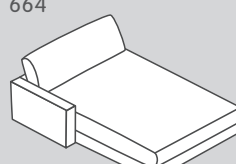

Grande

197

180

188

186

203

202

201

200

022

021

664

665

N. elemento	Articolo	Profondità di seduta (PS)	Dimensioni L/P/A	Prezzo A	Prezzo B	Prezzo C	Prezzo 1
197	Divano a 1.5 posti grande con 2 braccioli	PS2: 84 cm	170 / 127 / 85 cm	1449.-	1549.-	1749.-	2699.-
180	Elemento a 1.5 posti grande con bracciolo a sinistra		145 / 127 / 85 cm	1249.-	1349.-	1549.-	2399.-
188	Elemento a 1.5 posti grande con bracciolo a destra		145 / 127 / 85 cm	1249.-	1349.-	1549.-	2399.-
186	Elemento a 1.5 posti grande senza bracciolo		120 / 127 / 85 cm	1150.-	1250.-	1450.-	2000.-
203	Divano a 2 posti con 2 braccioli		230 / 127 / 85 cm	1849.-	1949.-	2149.-	3599.-
202	Elemento a 2 posti con bracciolo a sinistra		205 / 127 / 85 cm	1749.-	1849.-	2049.-	3199.-
201	Elemento a 2 posti con bracciolo a destra		205 / 127 / 85 cm	1749.-	1849.-	2049.-	3199.-
200	Elemento a 2 posti senza bracciolo		180 / 127 / 85 cm	1550.-	1650.-	1850.-	2800.-
022	Récamier grande con bracciolo a sinistra		145 / 170 / 85 cm	1550.-	1650.-	1850.-	2900.-
021	Récamier grande con bracciolo a destra		145 / 170 / 85 cm	1550.-	1650.-	1850.-	2900.-
664	Récamier grande e lungo con bracciolo a sinistra		145 / 190 / 85 cm	1650.-	1750.-	1950.-	3000.-
665	Récamier grande e lungo con bracciolo a destra		145 / 190 / 85 cm	1650.-	1750.-	1950.-	3000.-

Gli elementi sono posizionabili liberamente in quanto rivestiti su tutti i lati.

* Nota: pouf terminali raffigurati prospetticamente da posizione di fronte alla combinazione.

535

534

042

041

657

660