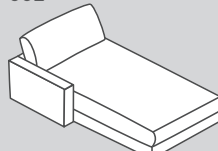

Gli elementi sono posizionabili liberamente in quanto rivestiti su tutti i lati.

*Nota: pouf terminali raffigurati prospetticamente da posizione di fronte alla combinazione.

Elementi del divano: profondità di seduta 2 (PS 2): 84 cm

Standard

153

152

151

150

012

011

662