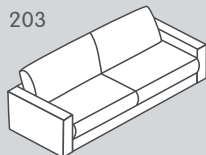

Elementi del divano: profondità di seduta 1 (PS 1): 64 cm

Grande

197

180

188

186

203

202

201

200

022

021

535

534

N. elemento	Articolo	Profondità di seduta (PS)	Dimensioni L / P / A	Prezzo	Prezzo	Prezzo	Prezzo
197	Divano a 1.5 posti grande con 2 braccioli	PS1: 64 cm	170 / 107 / 85 cm	1349.-	1449.-	1649.-	2599.-
180	Elemento a 1.5 posti grande con bracciolo a sinistra		145 / 107 / 85 cm	1149.-	1249.-	1449.-	2299.-
188	Elemento a 1.5 posti grande con bracciolo a destra		145 / 107 / 85 cm	1149.-	1249.-	1449.-	2299.-
186	Elemento a 1.5 posti grande senza bracciolo		120 / 107 / 85 cm	1050.-	1150.-	1350.-	1900.-
203	Divano a 2 posti con 2 braccioli		230 / 107 / 85 cm	1749.-	1849.-	2049.-	3499.-
202	Elemento a 2 posti con bracciolo a sinistra		205 / 107 / 85 cm	1649.-	1749.-	1949.-	3099.-
201	Elemento a 2 posti con bracciolo a destra		205 / 107 / 85 cm	1649.-	1749.-	1949.-	3099.-
200	Elemento a 2 posti senza bracciolo		180 / 107 / 85 cm	1450.-	1550.-	1750.-	2700.-
022**	Récamier grande con bracciolo a sinistra		145 / 170 / 85 cm	1550.-	1650.-	1850.-	2900.-
021**	Récamier grande con bracciolo a destra		145 / 170 / 85 cm	1550.-	1650.-	1850.-	2900.-
535	Récamier organico a sinistra		195 / 146 / 85 cm	2050.-	2150.-	2350.-	3000.-
534	Récamier organico a destra		195 / 146 / 85 cm	2050.-	2150.-	2350.-	3000.-