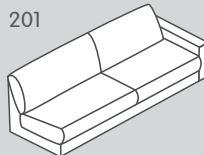

Elementi del divano: profondità di seduta 1 (PS 1): 64 cm

Grande

197

180

188

186

203

202

201

200

022

021

535

534

N. elemento	Articolo	Profondità di seduta (PS)	Dimensioni L / P / A	Prezzo	Prezzo	Prezzo	Prezzo
197	Divano a 1.5 posti grande con 2 braccioli	PS1: 64 cm	170 / 107 / 85 cm	1349.-	1449.-	1649.-	2599.-
180	Elemento a 1.5 posti grande con bracciolo a sinistra		145 / 107 / 85 cm	1149.-	1249.-	1449.-	2299.-
188	Elemento a 1.5 posti grande con bracciolo a destra		145 / 107 / 85 cm	1149.-	1249.-	1449.-	2299.-
186	Elemento a 1.5 posti grande senza bracciolo		120 / 107 / 85 cm	1050.-	1150.-	1350.-	1900.-
203	Divano a 2 posti con 2 braccioli		230 / 107 / 85 cm	1749.-	1849.-	2049.-	3499.-
202	Elemento a 2 posti con bracciolo a sinistra		205 / 107 / 85 cm	1649.-	1749.-	1949.-	3099.-
201	Elemento a 2 posti con bracciolo a destra		205 / 107 / 85 cm	1649.-	1749.-	1949.-	3099.-
200	Elemento a 2 posti senza bracciolo		180 / 107 / 85 cm	1450.-	1550.-	1750.-	2700.-
022**	Récamier grande con bracciolo a sinistra		145 / 170 / 85 cm	1550.-	1650.-	1850.-	2900.-
021**	Récamier grande con bracciolo a destra		145 / 170 / 85 cm	1550.-	1650.-	1850.-	2900.-
535	Récamier organico a sinistra		195 / 146 / 85 cm	2050.-	2150.-	2350.-	3000.-
534	Récamier organico a destra		195 / 146 / 85 cm	2050.-	2150.-	2350.-	3000.-

Gli elementi sono posizionabili liberamente in quanto rivestiti su tutti i lati.

*Nota: pouf terminali raffigurati prospetticamente da posizione di fronte alla combinazione.

**Dimensioni esterne delle récamier uguali a quelle in TA2. La differenza sta nella profondità del bracciolo. Profondità del bracciolo TA1: 107 cm, profondità del bracciolo TA2: 127 cm.