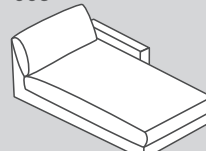

Elementi del divano: profondità di seduta 2 (PS 2): 84 cm

Standard

153

152

151

150

012

011

662

663

050

656

658

659

N. elemento	Articolo	Profondità di seduta (PS)	Dimensioni L/P/A	Prezzo	Prezzo	Prezzo	Prezzo
153	Divano a 1.5 posti con 2 braccioli	PS2: 84 cm	150 / 127 / 85 cm	1249.-	1349.-	1549.-	2499.-
152	Elemento a 1.5 posti con bracciolo a sinistra		125 / 127 / 85 cm	1149.-	1249.-	1449.-	2199.-
151	Elemento a 1.5 posti con bracciolo a destra		125 / 127 / 85 cm	1149.-	1249.-	1449.-	2199.-
150	Elemento a 1.5 posti senza bracciolo		100 / 127 / 85 cm	950.-	1050.-	1250.-	1800.-
012	Récamier con bracciolo a sinistra		125 / 170 / 85 cm	1350.-	1450.-	1650.-	2700.-
011	Récamier con bracciolo a destra		125 / 170 / 85 cm	1350.-	1450.-	1650.-	2700.-
662	Récamier lungo con bracciolo a sinistra		125 / 190 / 85 cm	1450.-	1550.-	1750.-	2800.-
663	Récamier lungo con bracciolo a destra		125 / 190 / 85 cm	1450.-	1550.-	1750.-	2800.-
050	Elemento angolare		120 / 120 / 85 cm	1050.-	1150.-	1350.-	2300.-
656	Pouf intermedio		50 / 127 / 43 cm	650.-	750.-	850.-	1300.-
658	Pouf terminale a sinistra*		52 / 127 / 43 cm	650.-	750.-	850.-	1300.-
659	Pouf terminale a destra*		52 / 127 / 43 cm	650.-	750.-	850.-	1300.-

Gli elementi sono posizionabili liberamente in quanto rivestiti su tutti i lati.

*Nota: pouf terminali raffigurati prospetticamente da posizione di fronte alla combinazione.