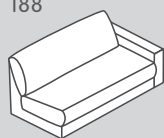

Gli elementi sono posizionabili liberamente in quanto rivestiti su tutti i lati.

*Nota: pouf terminali raffigurati prospetticamente da posizione di fronte alla combinazione.

Elementi del divano: profondità di seduta 2 (PS 2): 84 cm

Grande

197

180

188

186

203

202

201