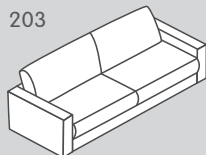

Gli elementi sono posizionabili liberamente in quanto rivestiti su tutti i lati.

*Nota: pouf terminali raffigurati prospetticamente da posizione di fronte alla combinazione.

Elementi del divano: profondità di seduta 2 (PS 2): 84 cm

Grande

197

180

188

186

203

202

201