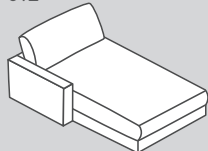

HARRISON

Sistema modulare di divani

Questi mobili
sono personalizzabili online:
[micasa.ch/
configuratore](https://micasa.ch/configuratore)

Elementi del divano: profondità di seduta 1 (PS 1): 64 cm

Standard

153

152

151

150

012

011

050

656

658

659

N. elemento	Articolo	Profondità di seduta (PS)	Dimensioni L / P / A	Prezzo A	Prezzo B	Prezzo C	Prezzo I
153	Divano a 1.5 posti con 2 braccioli	PS1: 64 cm	150 / 107 / 85 cm	1149.-	1249.-	1449.-	2399.-
152	Elemento a 1.5 posti con bracciolo a sinistra		125 / 107 / 85 cm	1049.-	1149.-	1349.-	2099.-
151	Elemento a 1.5 posti con bracciolo a destra		125 / 107 / 85 cm	1049.-	1149.-	1349.-	2099.-
150	Elemento a 1.5 posti senza bracciolo		100 / 107 / 85 cm	850.-	950.-	1150.-	1700.-
012**	Récamier con bracciolo a sinistra		125 / 170 / 85 cm	1350.-	1450.-	1650.-	2700.-
011**	Récamier con bracciolo a destra		125 / 170 / 85 cm	1350.-	1450.-	1650.-	2700.-
050	Elemento angolare		102 / 102 / 85 cm	950.-	1050.-	1250.-	2200.-
656	Pouf intermedio		50 / 107 / 43 cm	550.-	650.-	750.-	1200.-
658	Pouf terminale a sinistra*		52 / 107 / 43 cm	550.-	650.-	750.-	1200.-
659	Pouf terminale a destra*		52 / 107 / 43 cm	550.-	650.-	750.-	1200.-