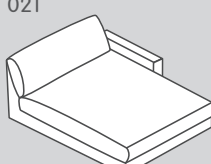

Elementi del divano: profondità di seduta 2 (PS 2): 84 cm

Grande

197

180

188

186

203

202

201

200

022

021

664

665

N. elemento	Articolo	Profondità di seduta (PS)	Dimensioni L/P/A	Prezzo A	Prezzo B	Prezzo C	Prezzo 1
197	Divano a 1.5 posti grande con 2 braccioli	PS2: 84 cm	170 / 127 / 85 cm	1449.-	1549.-	1749.-	2699.-
180	Elemento a 1.5 posti grande con bracciolo a sinistra		145 / 127 / 85 cm	1249.-	1349.-	1549.-	2399.-
188	Elemento a 1.5 posti grande con bracciolo a destra		145 / 127 / 85 cm	1249.-	1349.-	1549.-	2399.-
186	Elemento a 1.5 posti grande senza bracciolo		120 / 127 / 85 cm	1150.-	1250.-	1450.-	2000.-
203	Divano a 2 posti con 2 braccioli		230 / 127 / 85 cm	1849.-	1949.-	2149.-	3599.-
202	Elemento a 2 posti con bracciolo a sinistra		205 / 127 / 85 cm	1749.-	1849.-	2049.-	3199.-
201	Elemento a 2 posti con bracciolo a destra		205 / 127 / 85 cm	1749.-	1849.-	2049.-	3199.-
200	Elemento a 2 posti senza bracciolo		180 / 127 / 85 cm	1550.-	1650.-	1850.-	2800.-
022	Récamier grande con bracciolo a sinistra		145 / 170 / 85 cm	1550.-	1650.-	1850.-	2900.-
021	Récamier grande con bracciolo a destra		145 / 170 / 85 cm	1550.-	1650.-	1850.-	2900.-
664	Récamier grande e lungo con bracciolo a sinistra		145 / 190 / 85 cm	1650.-	1750.-	1950.-	3000.-
665	Récamier grande e lungo con bracciolo a destra		145 / 190 / 85 cm	1650.-	1750.-	1950.-	3000.-

Gli elementi sono posizionabili liberamente in quanto rivestiti su tutti i lati.

* Nota: pouf terminali raffigurati prospetticamente da posizione di fronte alla combinazione.