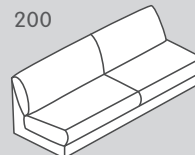

Gli elementi sono posizionabili liberamente in quanto rivestiti su tutti i lati.

*Nota: pouf terminali raffigurati prospetticamente da posizione di fronte alla combinazione.

**Dimensioni esterne delle récamier uguali a quelle in TA2. La differenza sta nella profondità del bracciolo. Profondità del bracciolo TA1: 107 cm, profondità del bracciolo TA2: 127 cm.

Elementi del divano: profondità di seduta 1 (PS 1): 64 cm

Grande

197

180

188

186

203

202

201

200

022

021

535

534

N. elemento	Articolo	Profondità di seduta (PS)	Dimensioni L / P / A	Prezzo	Prezzo	Prezzo	Prezzo
197	Divano a 1.5 posti grande con 2 braccioli	PS1: 64 cm	170 / 107 / 85 cm	1349.-	1449.-	1649.-	2599.-
180	Elemento a 1.5 posti grande con bracciolo a sinistra		145 / 107 / 85 cm	1149.-	1249.-	1449.-	2299.-
188	Elemento a 1.5 posti grande con bracciolo a destra		145 / 107 / 85 cm	1149.-	1249.-	1449.-	2299.-
186	Elemento a 1.5 posti grande senza bracciolo		120 / 107 / 85 cm	1050.-	1150.-	1350.-	1900.-
203	Divano a 2 posti con 2 braccioli		230 / 107 / 85 cm	1749.-	1849.-	2049.-	3499.-
202	Elemento a 2 posti con bracciolo a sinistra		205 / 107 / 85 cm	1649.-	1749.-	1949.-	3099.-
201	Elemento a 2 posti con bracciolo a destra		205 / 107 / 85 cm	1649.-	1749.-	1949.-	3099.-
200	Elemento a 2 posti senza bracciolo		180 / 107 / 85 cm	1450.-	1550.-	1750.-	2700.-
022**	Récamier grande con bracciolo a sinistra		145 / 170 / 85 cm	1550.-	1650.-	1850.-	2900.-
021**	Récamier grande con bracciolo a destra		145 / 170 / 85 cm	1550.-	1650.-	1850.-	2900.-
535	Récamier organico a sinistra		195 / 146 / 85 cm	2050.-	2150.-	2350.-	3000.-
534	Récamier organico a destra		195 / 146 / 85 cm	2050.-	2150.-	2350.-	3000.-