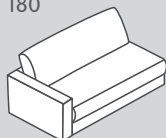

658

659

N. elemento	Articolo	Profondità di seduta (PS)	Dimensioni L / P / A	Prezzo A	Prezzo B	Prezzo C	Prezzo I
153	Divano a 1.5 posti con 2 braccioli	PS1: 64 cm	150 / 107 / 85 cm	1149.-	1249.-	1449.-	2399.-
152	Elemento a 1.5 posti con bracciolo a sinistra		125 / 107 / 85 cm	1049.-	1149.-	1349.-	2099.-
151	Elemento a 1.5 posti con bracciolo a destra		125 / 107 / 85 cm	1049.-	1149.-	1349.-	2099.-
150	Elemento a 1.5 posti senza bracciolo		100 / 107 / 85 cm	850.-	950.-	1150.-	1700.-
012**	Récamier con bracciolo a sinistra		125 / 170 / 85 cm	1350.-	1450.-	1650.-	2700.-
011**	Récamier con bracciolo a destra		125 / 170 / 85 cm	1350.-	1450.-	1650.-	2700.-
050	Elemento angolare		102 / 102 / 85 cm	950.-	1050.-	1250.-	2200.-
656	Pouf intermedio		50 / 107 / 43 cm	550.-	650.-	750.-	1200.-
658	Pouf terminale a sinistra*		52 / 107 / 43 cm	550.-	650.-	750.-	1200.-
659	Pouf terminale a destra*		52 / 107 / 43 cm	550.-	650.-	750.-	1200.-

Gli elementi sono posizionabili liberamente in quanto rivestiti su tutti i lati.

*Nota: pouf terminali raffigurati prospetticamente da posizione di fronte alla combinazione.

**Dimensioni esterne delle récamier uguali a quelle in TA2. La differenza sta nella profondità del bracciolo. Profondità del bracciolo TA1: 107 cm, profondità del bracciolo TA2: 127 cm.

Elementi del divano: profondità di seduta 1 (PS 1): 64 cm

Grande

197

180

188

186

203

202