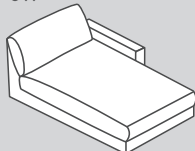

Gli elementi sono posizionabili liberamente in quanto rivestiti su tutti i lati.

*Nota: pouf terminali raffigurati prospetticamente da posizione di fronte alla combinazione.

Elementi del divano: profondità di seduta 2 (PS 2): 84 cm

Standard

153

152

151

150

012

011

662