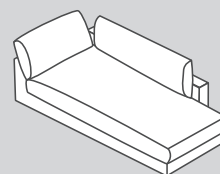

Gli elementi sono posizionabili liberamente in quanto rivestiti su tutti i lati.

* Nota: pouf terminali raffigurati prospetticamente da posizione di fronte alla combinazione.

535

534

042

041

657

660

661

N. elemento	Articolo	Profondità di seduta (PS)	Dimensioni L/P/A	Prezzo A	Prezzo B	Prezzo C	Prezzo 1
535	Récamier organico a sinistra		205 / 166 / 85 cm	2150.-	2250.-	2450.-	3200.-
534	Récamier organico a destra		205 / 166 / 85 cm	2150.-	2250.-	2450.-	3200.-
042	Ottomana con bracciolo a sinistra		120 / 224 / 85 cm	1950.-	2050.-	2250.-	3600.-
041	Ottomana con bracciolo a destra		120 / 224 / 85 cm	1950.-	2050.-	2250.-	3600.-
657	Pouf intermedio grande		100 / 127 / 43 cm	750.-	850.-	950.-	1500.-
660	Pouf terminale grande a sinistra*		102 / 127 / 43 cm	750.-	850.-	950.-	1500.-
661	Pouf terminale grande a destra*		102 / 127 / 43 cm	750.-	850.-	950.-	1500.-

Gli elementi sono posizionabili liberamente in quanto rivestiti su tutti i lati.

*Nota: pouf terminali raffigurati prospetticamente da posizione di fronte alla combinazione.

Altri elementi

080

081

666

667

N. elemento	Articolo	Profondità di seduta (PS)	Dimensioni L/P/A	Prezzo A	Prezzo B	Prezzo C	Prezzo 1
080	Pouf		90 / 90 / 43 cm	499.-	549.-	599.-	1049.-
081	Pouf grande		100 / 100 / 43 cm	549.-	649.-	749.-	1149.-
666	Angolare combinato PS1/PS2	PS1: 64 / PS2: 84	120 / 100 / 85 cm	1000.-	1100.-	1300.-	2200.-
667	Angolare combinato PS2/PS1	PS2: 84 / PS1: 64	100 / 120 / 85 cm	1000.-	1100.-	1300.-	2200.-