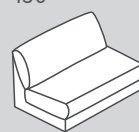

042

041

657

660

661

N. elemento	Articolo	Profondità di seduta (PS)	Dimensioni L/P/A	Prezzo 	Prezzo 	Prezzo 	Prezzo 
042	Ottomana con bracciolo a sinistra		100 / 204 / 85 cm	1850.–	1950.–	2150.–	3400.–
041	Ottomana con bracciolo a destra		100 / 204 / 85 cm	1850.–	1950.–	2150.–	3400.–
657	Pouf intermedio grande		100 / 107 / 43 cm	650.–	750.–	850.–	1400.–
660	Pouf terminale grande a sinistra*		102 / 107 / 43 cm	650.–	750.–	850.–	1400.–
661	Pouf terminale grande a destra*		102 / 107 / 43 cm	650.–	750.–	850.–	1400.–

Gli elementi sono posizionabili liberamente in quanto rivestiti su tutti i lati.

*Nota: pouf terminali raffigurati prospetticamente da posizione di fronte alla combinazione.

Elementi del divano: profondità di seduta 2 (PS 2): 84 cm

Standard

153

152

151

150

012

011

662