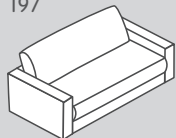

658

659

N. elemento	Articolo	Profondità di seduta (PS)	Dimensioni L / P / A	Prezzo A	Prezzo B	Prezzo C	Prezzo I
153	Divano a 1.5 posti con 2 braccioli	PS1: 64 cm	150 / 107 / 85 cm	1149.-	1249.-	1449.-	2399.-
152	Elemento a 1.5 posti con bracciolo a sinistra		125 / 107 / 85 cm	1049.-	1149.-	1349.-	2099.-
151	Elemento a 1.5 posti con bracciolo a destra		125 / 107 / 85 cm	1049.-	1149.-	1349.-	2099.-
150	Elemento a 1.5 posti senza bracciolo		100 / 107 / 85 cm	850.-	950.-	1150.-	1700.-
012**	Récamier con bracciolo a sinistra		125 / 170 / 85 cm	1350.-	1450.-	1650.-	2700.-
011**	Récamier con bracciolo a destra		125 / 170 / 85 cm	1350.-	1450.-	1650.-	2700.-
050	Elemento angolare		102 / 102 / 85 cm	950.-	1050.-	1250.-	2200.-
656	Pouf intermedio		50 / 107 / 43 cm	550.-	650.-	750.-	1200.-
658	Pouf terminale a sinistra*		52 / 107 / 43 cm	550.-	650.-	750.-	1200.-
659	Pouf terminale a destra*		52 / 107 / 43 cm	550.-	650.-	750.-	1200.-

Gli elementi sono posizionabili liberamente in quanto rivestiti su tutti i lati.

*Nota: pouf terminali raffigurati prospetticamente da posizione di fronte alla combinazione.

**Dimensioni esterne delle récamier uguali a quelle in TA2. La differenza sta nella profondità del bracciolo. Profondità del bracciolo TA1: 107 cm, profondità del bracciolo TA2: 127 cm.

Elementi del divano: profondità di seduta 1 (PS 1): 64 cm

Grande

197

180

188

186

203

202