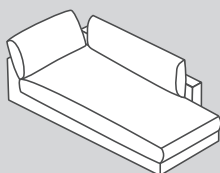

Gli elementi sono posizionabili liberamente in quanto rivestiti su tutti i lati.

*Nota: pouf terminali raffigurati prospetticamente da posizione di fronte alla combinazione.

**Dimensioni esterne delle récamier uguali a quelle in TA2. La differenza sta nella profondità del bracciolo. Profondità del bracciolo TA1: 107 cm, profondità del bracciolo TA2: 127 cm.

042

041

657

660

661

N. elemento	Articolo	Profondità di seduta (PS)	Dimensioni L/P/A	Prezzo 	Prezzo 	Prezzo 	Prezzo 
042	Ottomana con bracciolo a sinistra		100 / 204 / 85 cm	1850.–	1950.–	2150.–	3400.–
041	Ottomana con bracciolo a destra		100 / 204 / 85 cm	1850.–	1950.–	2150.–	3400.–
657	Pouf intermedio grande		100 / 107 / 43 cm	650.–	750.–	850.–	1400.–
660	Pouf terminale grande a sinistra*		102 / 107 / 43 cm	650.–	750.–	850.–	1400.–
661	Pouf terminale grande a destra*		102 / 107 / 43 cm	650.–	750.–	850.–	1400.–

Gli elementi sono posizionabili liberamente in quanto rivestiti su tutti i lati.

*Nota: pouf terminali raffigurati prospetticamente da posizione di fronte alla combinazione.

Elementi del divano: profondità di seduta 2 (PS 2): 84 cm