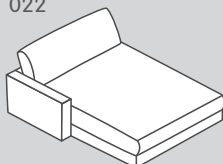

Elementi del divano: profondità di seduta 2 (PS 2): 84 cm

Grande

197

180

188

186

203

202

201

200

022

021

664

665

N. elemento	Articolo	Profondità di seduta (PS)	Dimensioni L/P/A	Prezzo A	Prezzo B	Prezzo C	Prezzo 1
197	Divano a 1.5 posti grande con 2 braccioli	PS2: 84 cm	170 / 127 / 85 cm	1449.-	1549.-	1749.-	2699.-
180	Elemento a 1.5 posti grande con bracciolo a sinistra		145 / 127 / 85 cm	1249.-	1349.-	1549.-	2399.-
188	Elemento a 1.5 posti grande con bracciolo a destra		145 / 127 / 85 cm	1249.-	1349.-	1549.-	2399.-
186	Elemento a 1.5 posti grande senza bracciolo		120 / 127 / 85 cm	1150.-	1250.-	1450.-	2000.-
203	Divano a 2 posti con 2 braccioli		230 / 127 / 85 cm	1849.-	1949.-	2149.-	3599.-
202	Elemento a 2 posti con bracciolo a sinistra		205 / 127 / 85 cm	1749.-	1849.-	2049.-	3199.-
201	Elemento a 2 posti con bracciolo a destra		205 / 127 / 85 cm	1749.-	1849.-	2049.-	3199.-
200	Elemento a 2 posti senza bracciolo		180 / 127 / 85 cm	1550.-	1650.-	1850.-	2800.-
022	Récamier grande con bracciolo a sinistra		145 / 170 / 85 cm	1550.-	1650.-	1850.-	2900.-
021	Récamier grande con bracciolo a destra		145 / 170 / 85 cm	1550.-	1650.-	1850.-	2900.-
664	Récamier grande e lungo con bracciolo a sinistra		145 / 190 / 85 cm	1650.-	1750.-	1950.-	3000.-
665	Récamier grande e lungo con bracciolo a destra		145 / 190 / 85 cm	1650.-	1750.-	1950.-	3000.-

Gli elementi sono posizionabili liberamente in quanto rivestiti su tutti i lati.

* Nota: pouf terminali raffigurati prospetticamente da posizione di fronte alla combinazione.