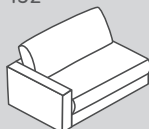

Elementi del divano: profondità di seduta 1 (PS 1): 64 cm

Standard

153

152

151

150

012

011

050

656

658

659

N. elemento	Articolo	Profondità di seduta (PS)	Dimensioni L / P / A	Prezzo A	Prezzo B	Prezzo C	Prezzo I
153	Divano a 1.5 posti con 2 braccioli	PS1: 64 cm	150 / 107 / 85 cm	1149.-	1249.-	1449.-	2399.-
152	Elemento a 1.5 posti con bracciolo a sinistra		125 / 107 / 85 cm	1049.-	1149.-	1349.-	2099.-
151	Elemento a 1.5 posti con bracciolo a destra		125 / 107 / 85 cm	1049.-	1149.-	1349.-	2099.-
150	Elemento a 1.5 posti senza bracciolo		100 / 107 / 85 cm	850.-	950.-	1150.-	1700.-
012**	Récamier con bracciolo a sinistra		125 / 170 / 85 cm	1350.-	1450.-	1650.-	2700.-
011**	Récamier con bracciolo a destra		125 / 170 / 85 cm	1350.-	1450.-	1650.-	2700.-
050	Elemento angolare		102 / 102 / 85 cm	950.-	1050.-	1250.-	2200.-
656	Pouf intermedio		50 / 107 / 43 cm	550.-	650.-	750.-	1200.-
658	Pouf terminale a sinistra*		52 / 107 / 43 cm	550.-	650.-	750.-	1200.-
659	Pouf terminale a destra*		52 / 107 / 43 cm	550.-	650.-	750.-	1200.-

Gli elementi sono posizionabili liberamente in quanto rivestiti su tutti i lati.

*Nota: pouf terminali raffigurati prospetticamente da posizione di fronte alla combinazione.

**Dimensioni esterne delle récamier uguali a quelle in TA2. La differenza sta nella profondità del bracciolo. Profondità del bracciolo TA1: 107 cm, profondità del bracciolo TA2: 127 cm.