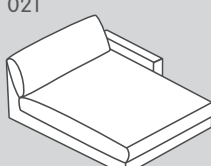

201

200

022

021

535

534

N. elemento	Articolo	Profondità di seduta (PS)	Dimensioni L / P / A	Prezzo	Prezzo	Prezzo	Prezzo
197	Divano a 1.5 posti grande con 2 braccioli	PS1: 64 cm	170 / 107 / 85 cm	1349.-	1449.-	1649.-	2599.-
180	Elemento a 1.5 posti grande con bracciolo a sinistra		145 / 107 / 85 cm	1149.-	1249.-	1449.-	2299.-
188	Elemento a 1.5 posti grande con bracciolo a destra		145 / 107 / 85 cm	1149.-	1249.-	1449.-	2299.-
186	Elemento a 1.5 posti grande senza bracciolo		120 / 107 / 85 cm	1050.-	1150.-	1350.-	1900.-
203	Divano a 2 posti con 2 braccioli		230 / 107 / 85 cm	1749.-	1849.-	2049.-	3499.-
202	Elemento a 2 posti con bracciolo a sinistra		205 / 107 / 85 cm	1649.-	1749.-	1949.-	3099.-
201	Elemento a 2 posti con bracciolo a destra		205 / 107 / 85 cm	1649.-	1749.-	1949.-	3099.-
200	Elemento a 2 posti senza bracciolo		180 / 107 / 85 cm	1450.-	1550.-	1750.-	2700.-
022**	Récamier grande con bracciolo a sinistra		145 / 170 / 85 cm	1550.-	1650.-	1850.-	2900.-
021**	Récamier grande con bracciolo a destra		145 / 170 / 85 cm	1550.-	1650.-	1850.-	2900.-
535	Récamier organico a sinistra		195 / 146 / 85 cm	2050.-	2150.-	2350.-	3000.-
534	Récamier organico a destra		195 / 146 / 85 cm	2050.-	2150.-	2350.-	3000.-

042

041

657

660

661

N. elemento	Articolo	Profondità di seduta (PS)	Dimensioni L/P/A	Prezzo 	Prezzo 	Prezzo 	Prezzo 
042	Ottomana con bracciolo a sinistra		100 / 204 / 85 cm	1850.–	1950.–	2150.–	3400.–
041	Ottomana con bracciolo a destra		100 / 204 / 85 cm	1850.–	1950.–	2150.–	3400.–
657	Pouf intermedio grande		100 / 107 / 43 cm	650.–	750.–	850.–	1400.–
660	Pouf terminale grande a sinistra*		102 / 107 / 43 cm	650.–	750.–	850.–	1400.–
661	Pouf terminale grande a destra*		102 / 107 / 43 cm	650.–	750.–	850.–	1400.–