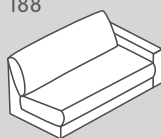

Gli elementi sono posizionabili liberamente in quanto rivestiti su tutti i lati.

*Nota: pouf terminali raffigurati prospetticamente da posizione di fronte alla combinazione.

**Dimensioni esterne delle récamier uguali a quelle in TA2. La differenza sta nella profondità del bracciolo. Profondità del bracciolo TA1: 107 cm, profondità del bracciolo TA2: 127 cm.

Elementi del divano: profondità di seduta 1 (PS 1): 64 cm

Grande

197

180

188

186

203

202