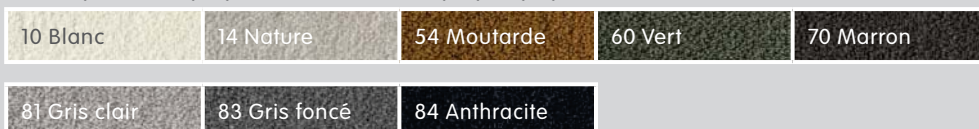

Habillage en tissu Alpine

Article	Couleur	Structure / pieds	Dimensions L x P x H	Hauteur d'assise	N° d'article	Prix
Fauteuil	div. couleurs	Métal, revêtement noir	64 x 61 x 71 cm	46 cm	4026.966.070.xx	499.–

Tissu Alpine, 90% polyester, 5% coton, 5% polyacrylique. 4026.966.070.xx