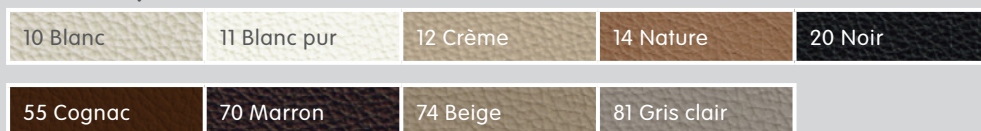

Habillage en cuir Fantasy

Article	Couleur	Structure / pieds	Dimensions L x P x H	Hauteur d'assise	N° d'article	Prix
Fauteuil	div. couleurs	Fonte d'aluminium, noir	77 x 75 x 105 cm	42 cm	4026.943.070.xx	3399.–
	div. couleurs	Aluminium chromé, couleur argent			4026.955.070.xx	3399.–
Repose-pieds	div. couleurs	Fonte d'aluminium, noir	52 x 39 x 38 cm	34 / 38 cm	4026.943.080.xx	769.–
	div. couleurs	Aluminium chromé, couleur argent			4026.955.080.xx	769.–

Cuire Fantasy, semi-aniline

ZAYN