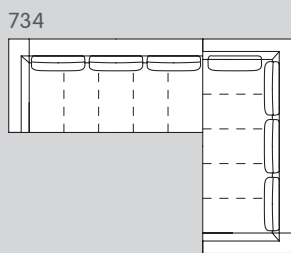

BADER

Meuble rembourré

Découvrez
le meuble
rembourré
BADER sur
micasa.ch

N° d'élément	Article	Dimensions L/P/H	Prix A	Prix B	Prix 1	Prix 2
203	Canapé 2 places	174 / 105 / 80 cm	999.-	1199.-	1599.-	1899.-
303	Canapé 3 places	238 / 105 / 80 cm	1199.-	1399.-	1999.-	2299.-

Canapé d'angle

N° d'élément	Article	Dimensions L/P/H	Prix A	Prix B	Prix 1	Prix 2
504	Canapé d'angle à droite composé d'un canapé 2 places et d'une ottomane	255 / 230 / 80 cm	1799.-	2199.-	3099.-	3699.-
505	Canapé d'angle à gauche composé d'un canapé 2 places et d'une ottomane					
506	Canapé d'angle à droite composé d'un canapé 3 places et d'une ottomane	319 / 230 / 80 cm	1999.-	2399.-	3499.-	4099.-
507	Canapé d'angle à gauche composé d'un canapé 3 places et d'une ottomane					
706	Canapé d'angle à gauche composé d'un canapé 2 et 3 places	255 / 238 / 80 cm	1999.-	2399.-	3499.-	4099.-
707	Canapé d'angle à droite composé d'un canapé 2 et 3 places					
734	Canapé d'angle à droite composé de deux canapés 3 places	319 / 238 / 80 cm	2299.-	2799.-	3949.-	4599.-
735	Canapé d'angle à gauche composé de deux canapés 3 places					

Éléments complémentaires

N° d'élément	Article	Dimensions L / P / H	Prix 	Prix 	Prix 	Prix 
080	Repose-pieds	108 / 69 / 39 cm	349.–	399.–	499.–	549.–
827	Appuie-tête	55 cm	79.–	89.–	109.–	129.–

Habillages / Pieds