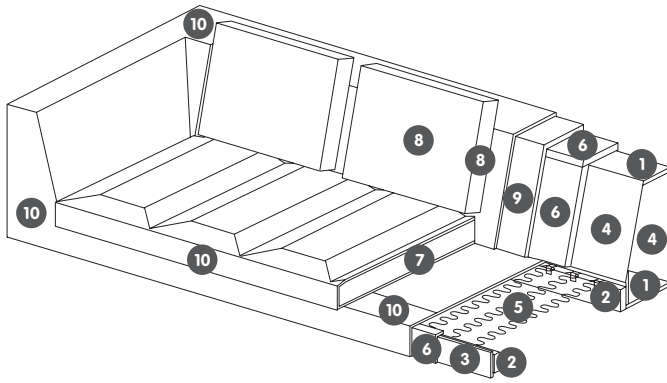

Structure du meuble rembourré

- 1 Aggloméré
- 2 Pin
- 3 Panneau de bois lamellé-collé
- 4 Panneau de fibres de bois
- 5 Ressorts Nosag
- 6 Mousse PUR
- 7 Mousse formée à froid
- 8 Mélange de plumes et de mousse
- 9 Matelassage en polyester
- 10 Habillage

Informations sur l'entretien