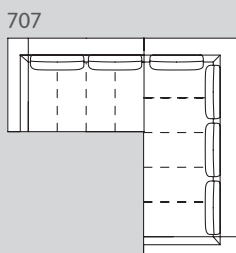

BADER

Meuble rembourré

Découvrez
le meuble
rembourré
BADER sur
micasa.ch

N° d'élément	Article	Dimensions L/P/H	Prix A	Prix B	Prix 1	Prix 2
203	Canapé 2 places	174 / 105 / 80 cm	999.-	1199.-	1599.-	1899.-
303	Canapé 3 places	238 / 105 / 80 cm	1199.-	1399.-	1999.-	2299.-

Canapé d'angle

N° d'élément	Article	Dimensions L/P/H	Prix A	Prix B	Prix 1	Prix 2
504	Canapé d'angle à droite composé d'un canapé 2 places et d'une ottomane	255 / 230 / 80 cm	1799.-	2199.-	3099.-	3699.-
505	Canapé d'angle à gauche composé d'un canapé 2 places et d'une ottomane					
506	Canapé d'angle à droite composé d'un canapé 3 places et d'une ottomane	319 / 230 / 80 cm	1999.-	2399.-	3499.-	4099.-
507	Canapé d'angle à gauche composé d'un canapé 3 places et d'une ottomane					
706	Canapé d'angle à gauche composé d'un canapé 2 et 3 places	255 / 238 / 80 cm	1999.-	2399.-	3499.-	4099.-
707	Canapé d'angle à droite composé d'un canapé 2 et 3 places					
734	Canapé d'angle à droite composé de deux canapés 3 places	319 / 238 / 80 cm	2299.-	2799.-	3949.-	4599.-
735	Canapé d'angle à gauche composé de deux canapés 3 places					

Éléments complémentaires

N° d'élément	Article	Dimensions L / P / H	Prix 	Prix 	Prix 	Prix 
080	Repose-pieds	108 / 69 / 39 cm	349.–	399.–	499.–	549.–
827	Appuie-tête	55 cm	79.–	89.–	109.–	129.–

Habillages / Pieds