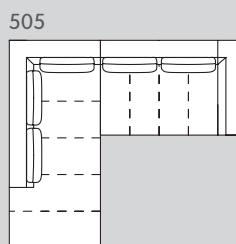

Canapé d'angle

N° d'élément	Article	Dimensions L/P/H	Prix A	Prix B	Prix 1	Prix 2
504	Canapé d'angle à droite composé d'un canapé 2 places et d'une ottomane	255 / 230 / 80 cm	1799.-	2199.-	3099.-	3699.-
505	Canapé d'angle à gauche composé d'un canapé 2 places et d'une ottomane					
506	Canapé d'angle à droite composé d'un canapé 3 places et d'une ottomane	319 / 230 / 80 cm	1999.-	2399.-	3499.-	4099.-
507	Canapé d'angle à gauche composé d'un canapé 3 places et d'une ottomane					
706	Canapé d'angle à gauche composé d'un canapé 2 et 3 places	255 / 238 / 80 cm	1999.-	2399.-	3499.-	4099.-
707	Canapé d'angle à droite composé d'un canapé 2 et 3 places					
734	Canapé d'angle à droite composé de deux canapés 3 places	319 / 238 / 80 cm	2299.-	2799.-	3949.-	4599.-
735	Canapé d'angle à gauche composé de deux canapés 3 places					

Éléments complémentaires

N° d'élément	Article	Dimensions L / P / H	Prix 	Prix 	Prix 	Prix 
080	Repose-pieds	108 / 69 / 39 cm	349.–	399.–	499.–	549.–
827	Appuie-tête	55 cm	79.–	89.–	109.–	129.–

Habillages / Pieds