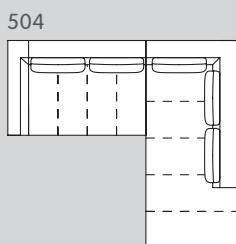

Canapé d'angle

N° d'élément	Article	Dimensions L/P/H	Prix A	Prix B	Prix 1	Prix 2
504	Canapé d'angle à droite composé d'un canapé 2 places et d'une ottomane	255 / 230 / 80 cm	1799.-	2199.-	3099.-	3699.-
505	Canapé d'angle à gauche composé d'un canapé 2 places et d'une ottomane					
506	Canapé d'angle à droite composé d'un canapé 3 places et d'une ottomane	319 / 230 / 80 cm	1999.-	2399.-	3499.-	4099.-
507	Canapé d'angle à gauche composé d'un canapé 3 places et d'une ottomane					
706	Canapé d'angle à gauche composé d'un canapé 2 et 3 places	255 / 238 / 80 cm	1999.-	2399.-	3499.-	4099.-
707	Canapé d'angle à droite composé d'un canapé 2 et 3 places					
734	Canapé d'angle à droite composé de deux canapés 3 places	319 / 238 / 80 cm	2299.-	2799.-	3949.-	4599.-
735	Canapé d'angle à gauche composé de deux canapés 3 places					

Éléments complémentaires

N° d'élément	Article	Dimensions L / P / H	Prix 	Prix 	Prix 	Prix 
080	Repose-pieds	108 / 69 / 39 cm	349.–	399.–	499.–	549.–
827	Appuie-tête	55 cm	79.–	89.–	109.–	129.–

Habillages / Pieds