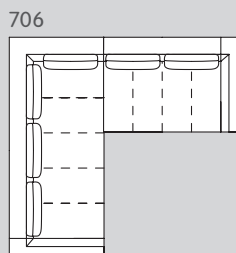

BADER

Meuble rembourré

Découvrez
le meuble
rembourré
BADER sur
micasa.ch

N° d'élément	Article	Dimensions L/P/H	Prix A	Prix B	Prix 1	Prix 2
203	Canapé 2 places	174 / 105 / 80 cm	999.-	1199.-	1599.-	1899.-
303	Canapé 3 places	238 / 105 / 80 cm	1199.-	1399.-	1999.-	2299.-

Canapé d'angle

N° d'élément	Article	Dimensions L/P/H	Prix A	Prix B	Prix 1	Prix 2
504	Canapé d'angle à droite composé d'un canapé 2 places et d'une ottomane	255 / 230 / 80 cm	1799.-	2199.-	3099.-	3699.-
505	Canapé d'angle à gauche composé d'un canapé 2 places et d'une ottomane					
506	Canapé d'angle à droite composé d'un canapé 3 places et d'une ottomane	319 / 230 / 80 cm	1999.-	2399.-	3499.-	4099.-
507	Canapé d'angle à gauche composé d'un canapé 3 places et d'une ottomane					
706	Canapé d'angle à gauche composé d'un canapé 2 et 3 places	255 / 238 / 80 cm	1999.-	2399.-	3499.-	4099.-
707	Canapé d'angle à droite composé d'un canapé 2 et 3 places					
734	Canapé d'angle à droite composé de deux canapés 3 places	319 / 238 / 80 cm	2299.-	2799.-	3949.-	4599.-
735	Canapé d'angle à gauche composé de deux canapés 3 places					

Éléments complémentaires

N° d'élément	Article	Dimensions L / P / H	Prix 	Prix 	Prix 	Prix 
080	Repose-pieds	108 / 69 / 39 cm	349.–	399.–	499.–	549.–
827	Appuie-tête	55 cm	79.–	89.–	109.–	129.–

Habillages / Pieds