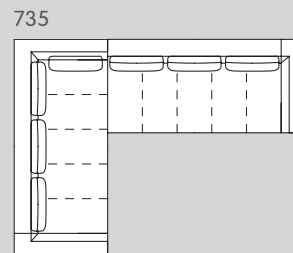

BADER

Meuble rembourré

Découvrez
le meuble
rembourré
BADER sur
micasa.ch

N° d'élément	Article	Dimensions L/P/H	Prix A	Prix B	Prix 1	Prix 2
203	Canapé 2 places	174 / 105 / 80 cm	999.-	1199.-	1599.-	1899.-
303	Canapé 3 places	238 / 105 / 80 cm	1199.-	1399.-	1999.-	2299.-

Canapé d'angle

N° d'élément	Article	Dimensions L/P/H	Prix A	Prix B	Prix 1	Prix 2
504	Canapé d'angle à droite composé d'un canapé 2 places et d'une ottomane	255 / 230 / 80 cm	1799.-	2199.-	3099.-	3699.-
505	Canapé d'angle à gauche composé d'un canapé 2 places et d'une ottomane					
506	Canapé d'angle à droite composé d'un canapé 3 places et d'une ottomane	319 / 230 / 80 cm	1999.-	2399.-	3499.-	4099.-
507	Canapé d'angle à gauche composé d'un canapé 3 places et d'une ottomane					
706	Canapé d'angle à gauche composé d'un canapé 2 et 3 places	255 / 238 / 80 cm	1999.-	2399.-	3499.-	4099.-
707	Canapé d'angle à droite composé d'un canapé 2 et 3 places					
734	Canapé d'angle à droite composé de deux canapés 3 places	319 / 238 / 80 cm	2299.-	2799.-	3949.-	4599.-
735	Canapé d'angle à gauche composé de deux canapés 3 places					

Éléments complémentaires

N° d'élément	Article	Dimensions L / P / H	Prix 	Prix 	Prix 	Prix 
080	Repose-pieds	108 / 69 / 39 cm	349.–	399.–	499.–	549.–
827	Appuie-tête	55 cm	79.–	89.–	109.–	129.–

Habillages / Pieds