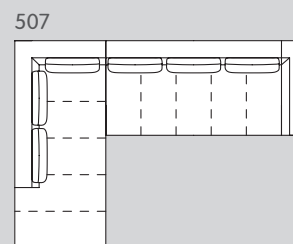

BADER

Meuble rembourré

Découvrez
le meuble
rembourré
BADER sur
micasa.ch

N° d'élément	Article	Dimensions L/P/H	Prix A	Prix B	Prix 1	Prix 2
203	Canapé 2 places	174 / 105 / 80 cm	999.-	1199.-	1599.-	1899.-
303	Canapé 3 places	238 / 105 / 80 cm	1199.-	1399.-	1999.-	2299.-

Canapé d'angle

N° d'élément	Article	Dimensions L/P/H	Prix A	Prix B	Prix 1	Prix 2
504	Canapé d'angle à droite composé d'un canapé 2 places et d'une ottomane	255 / 230 / 80 cm	1799.-	2199.-	3099.-	3699.-
505	Canapé d'angle à gauche composé d'un canapé 2 places et d'une ottomane					
506	Canapé d'angle à droite composé d'un canapé 3 places et d'une ottomane	319 / 230 / 80 cm	1999.-	2399.-	3499.-	4099.-
507	Canapé d'angle à gauche composé d'un canapé 3 places et d'une ottomane					
706	Canapé d'angle à gauche composé d'un canapé 2 et 3 places	255 / 238 / 80 cm	1999.-	2399.-	3499.-	4099.-
707	Canapé d'angle à droite composé d'un canapé 2 et 3 places					
734	Canapé d'angle à droite composé de deux canapés 3 places	319 / 238 / 80 cm	2299.-	2799.-	3949.-	4599.-
735	Canapé d'angle à gauche composé de deux canapés 3 places					

Éléments complémentaires

N° d'élément	Article	Dimensions L / P / H	Prix 	Prix 	Prix 	Prix 
080	Repose-pieds	108 / 69 / 39 cm	349.–	399.–	499.–	549.–
827	Appuie-tête	55 cm	79.–	89.–	109.–	129.–

Habillages / Pieds