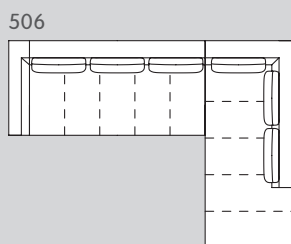

BADER

Meuble rembourré

Découvrez
le meuble
rembourré
BADER sur
micasa.ch

N° d'élément	Article	Dimensions L/P/H	Prix A	Prix B	Prix 1	Prix 2
203	Canapé 2 places	174 / 105 / 80 cm	999.-	1199.-	1599.-	1899.-
303	Canapé 3 places	238 / 105 / 80 cm	1199.-	1399.-	1999.-	2299.-

Canapé d'angle

N° d'élément	Article	Dimensions L/P/H	Prix A	Prix B	Prix 1	Prix 2
504	Canapé d'angle à droite composé d'un canapé 2 places et d'une ottomane	255 / 230 / 80 cm	1799.-	2199.-	3099.-	3699.-
505	Canapé d'angle à gauche composé d'un canapé 2 places et d'une ottomane					
506	Canapé d'angle à droite composé d'un canapé 3 places et d'une ottomane	319 / 230 / 80 cm	1999.-	2399.-	3499.-	4099.-
507	Canapé d'angle à gauche composé d'un canapé 3 places et d'une ottomane					
706	Canapé d'angle à gauche composé d'un canapé 2 et 3 places	255 / 238 / 80 cm	1999.-	2399.-	3499.-	4099.-
707	Canapé d'angle à droite composé d'un canapé 2 et 3 places					
734	Canapé d'angle à droite composé de deux canapés 3 places	319 / 238 / 80 cm	2299.-	2799.-	3949.-	4599.-
735	Canapé d'angle à gauche composé de deux canapés 3 places					

Éléments complémentaires

N° d'élément	Article	Dimensions L / P / H	Prix 	Prix 	Prix 	Prix 
080	Repose-pieds	108 / 69 / 39 cm	349.–	399.–	499.–	549.–
827	Appuie-tête	55 cm	79.–	89.–	109.–	129.–

Habillages / Pieds