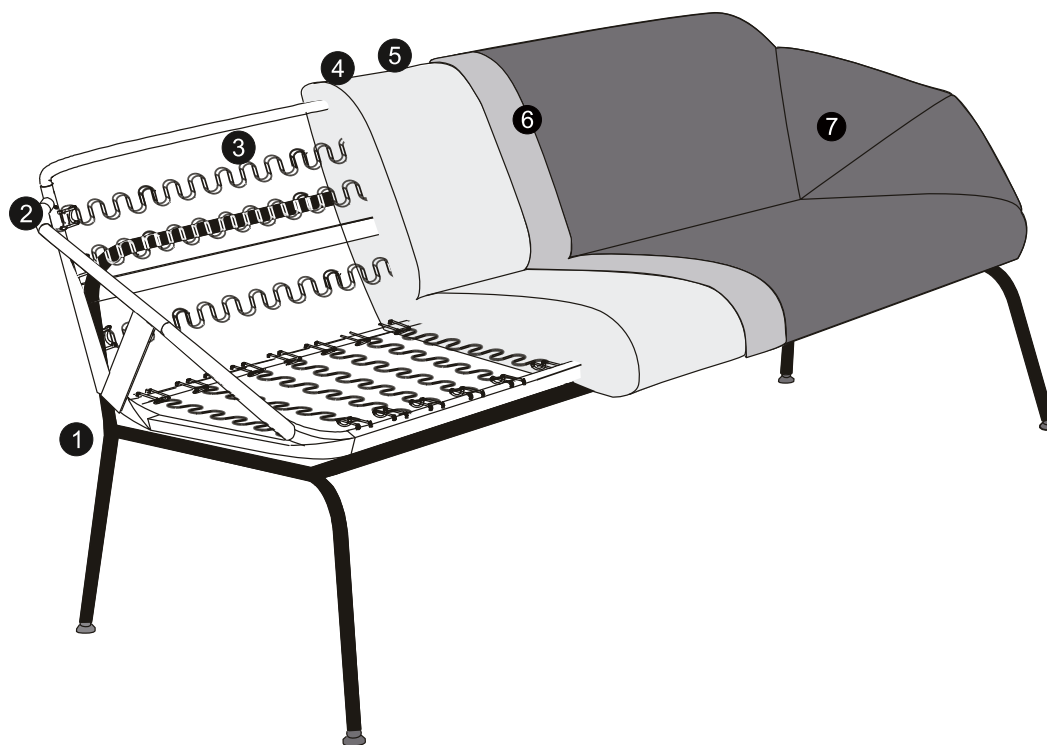

## FOILD - DIVANO

Un divano con un design moderno ed essenziale che valorizza qualsiasi ambiente - questo è FOILD. Grazie all'imbottitura a elevata densità ed elasticità in PU espanso schiumato a freddo, il divano mantiene la propria forma e flessibilità. Il rivestimento può essere scelto fra tre tipi di tessuto diverso o in pelle. Oltre ai vantaggi estetici, sia il divano che la poltrona si contraddistinguono per un'ottima qualità di seduta. Offrono il massimo comfort sia per leggere un libro che per conversare con gli amici.

### DATI TECNICI

1 - Telaio e struttura in acciaio  
2 - Struttura interna in acciaio  
3 - Molleggio Nosag  
4 - Tubo di plastica

5 - Espanso schiumato a freddo  
6 - Tessuto non tessuto  
7 - Rivestimento