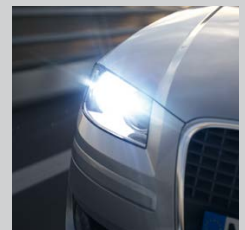

COOL BLUE® INTENSE

- Bläulich-hellweißes Licht für Xenon-Look
- Farbtemperaturen bis zu 4.200 K
- Bis zu 20 % mehr Helligkeit⁶⁾
- Sortiment: H1, H3, H4, H7, H8, H11, H15, H16, HB3, HB4, W5W