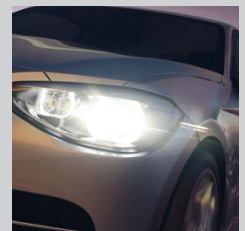

Die strahlende Seite des Lichts! Alle Mehrwertprodukte auf einen Blick.

UPGRADE

Das komplette Sortiment: www.osram.de/pkw. Und um sicherzustellen, dass Sie immer wissen, welchen Lampentyp Ihr Fahrzeug braucht – auch wenn Sie unterwegs sind: Holen Sie sich die kostenlose Smartphone-App „Vehicle Lamp“.

XENARC® NIGHT BREAKER® UNLIMITED

- Bis zu 70 % mehr Licht¹⁾ für bessere Sicht und deutlich kürzere Reaktionszeit
- Bis zu 20 m längerer Lichtkegel²⁾
- Bis zu 5 % weißeres Licht¹⁾
- Sortiment: D1S, D2S, D3S, D4S

XENARC® COOL BLUE® INTENSE

- Farbtemperaturen bis zu 5.500 K
- Bis zu 20 % mehr Licht¹⁾
- Extra blaues Licht³⁾
- Sortiment: D1S, D1R, D2S, D2R, D3S, D4S

NIGHT BREAKER® UNLIMITED

- Bis zu 110 % mehr Licht auf der Straße⁴⁾
- Bis zu 40 m längerer Lichtkegel⁴⁾
- Bis zu 20 % weißeres Licht⁴⁾
- Sortiment: H1, H3, H4, H7, H8, H11, HB3, HB4

SILVERSTAR® 2.0

- Bis zu 60 % mehr Licht⁴⁾
- Bis zu 20 m längerer Lichtkegel⁴⁾
- Bis zu doppelte Lebensdauer⁵⁾
- Sortiment: 64150, H3, H4, 64210, H11

COOL BLUE® INTENSE

- Bläulich-hellweißes Licht für Xenon-Look
- Farbtemperaturen bis zu 4.200 K
- Bis zu 20 % mehr Helligkeit⁶⁾
- Sortiment: H1, H3, H4, H7, H8, H11, H15, H16, HB3, HB4, W5W

Xenon

Halogen

UPGRADE

XENARC® NIGHT BREAKER® UNLIMITED
– Bis zu 70 % mehr Licht¹⁾ für bessere Sicht und deutlich kürzere Reaktionszeit
– **D1S, D2S, D3S, D4S**

XENARC® COOL BLUE® INTENSE
– Farbtemperaturen bis zu 5.500 K
– **D1S, D1R, D2S, D2R, D3S, D4S**

NIGHT BREAKER® UNLIMITED
– Bis zu 110 % mehr Licht auf der Straße⁴⁾
– **H1, H3, H4, H7, H8, H11, HB3, HB4**

SILVERSTAR® 2.0
– Bis zu 60 % mehr Licht⁴⁾
– **64150, H3, H4, 64210, H11**

COOL BLUE® INTENSE
– Bläulich-hellweißes Xenon-Look
– **H1, H3, H4, H7, H8, H11, H15, H16, HB3, HB4, W5W**