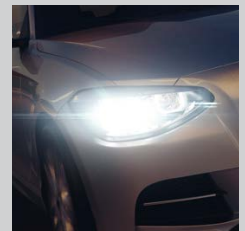

SILVERSTAR® 2.0

- Bis zu 60 % mehr Licht⁴⁾
- Bis zu 20 m längerer Lichtkegel⁴⁾
- Bis zu doppelte Lebensdauer⁵⁾
- Sortiment: 64150, H3, H4, 64210, H11