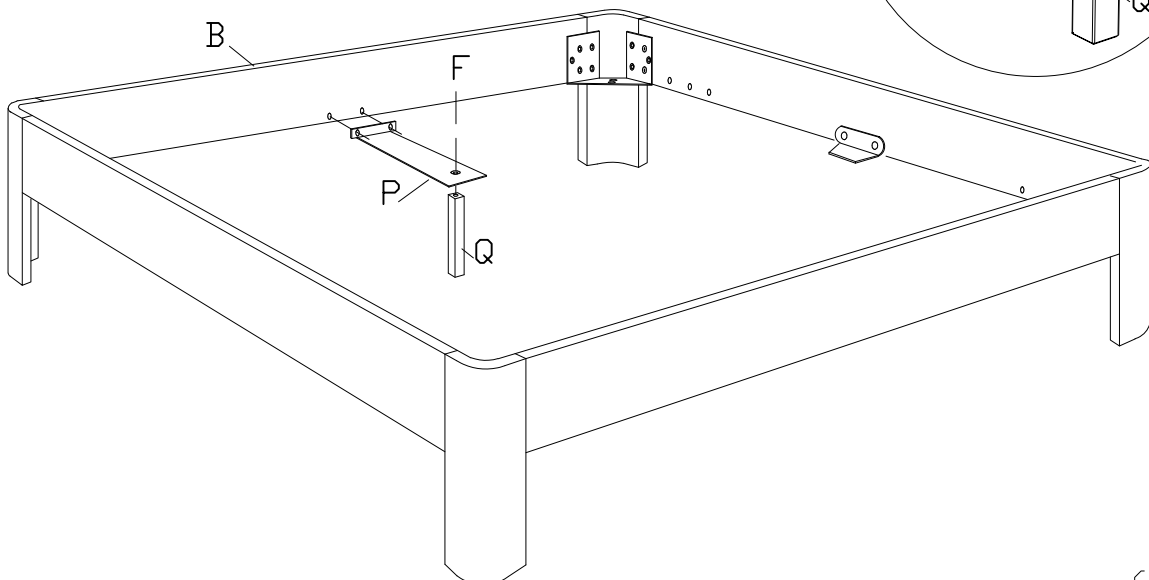

3.

- zusätzlich bei Breiten
- additional for widths of
- additionel pour largeur
- accessore complementare per larghezza

**160cm / 180cm / 200cm**

P x2

790.02342

Q x2

F x6

631.87200

4.

660.00292

zusätzlich bei Fusshöhen 25 und 30cm  
additional for feed height 25 and 30cm  
en plus pour les hauteur de pieds 25 et 30cm  
supporti addizionali per piedi di 25 e 30cm

25cm = 5cm Adapter

793.29036