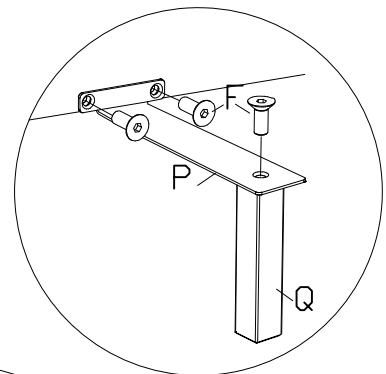

3.

- zusätzlich bei Breiten
- additional for widths of
- additionel pour largeur
- accessore complementare per larghezza

**160cm / 180cm / 200cm**

P x2

790.02342

Q x2

F x6

631.87200

4.

660.00292

zusätzlich bei Fusshöhen 25 und 30cm  
additional for feed height 25 and 30cm  
en plus pour les hauteur de pieds 25 et 30cm  
supporti addizionali per piedi di 25 e 30cm

25cm = 5cm Adapter

793.29036