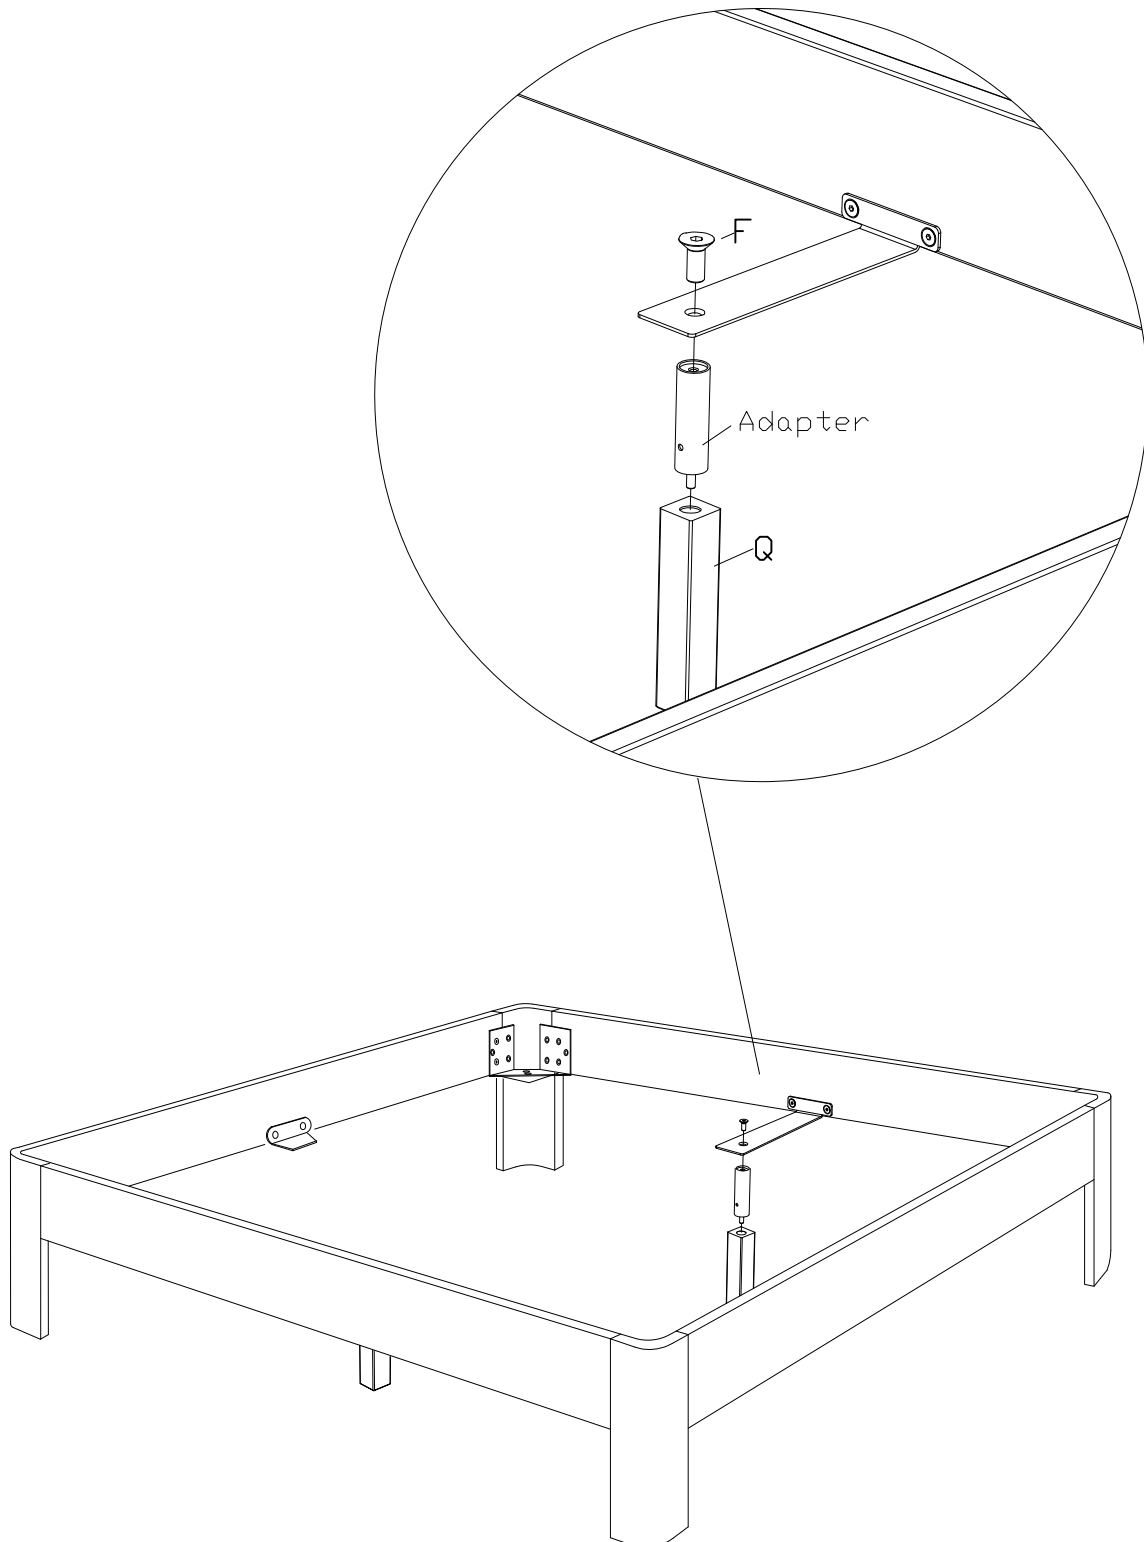

4.

660.00292

zusätzlich bei Fusshöhen 25 und 30cm  
additional for feed height 25 and 30cm  
en plus pour les hauteur de pieds 25 et 30cm  
supporti addizionali per piedi di 25 e 30cm

25cm = 5cm Adapter

793.29036

30cm = 10cm Adapter

793.29136

Benötigte Werkzeuge – Outils Nécessaires – Tools Required – Attrezzi Necessari

A x1

B x2

790.015

C x2

631.106

D x4

631.165

E x2

631.321

1.

2.

660.00014