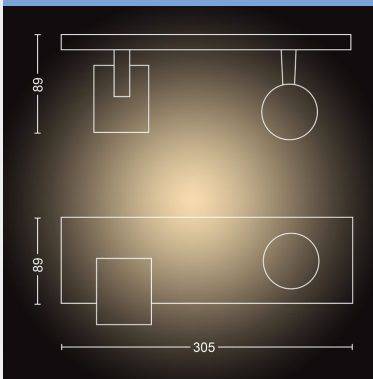

PHILIPS

Faretto doppio
Runner

Hue White Ambiance

LED integrato

Controllo Bluetooth mediante
app

Dimmer switch incluso

Aggiungi il Bridge Hue per
sbloccare altre funzionalità

53092/30/P6