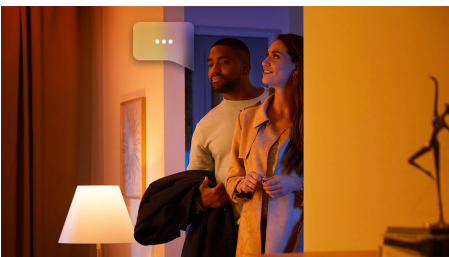

Controlla le luci con la tua voce*

Philips Hue funziona con Amazon Alexa e con Google Assistant quando è associato a un dispositivo Amazon Echo o Google Nest compatibile. Mediante semplici comandi vocali è possibile controllare solo una lampada o più luci in una stanza.