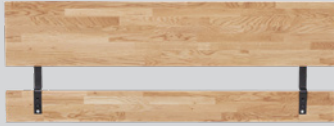

Für Bettrahmen mit Breite 160 cm und 180 cm gilt: Inkl. mittlere Auflegewinkel mit Stützfüssen.
Buche weiss, geölt; Eiche, weiss geölt; Nussbaum, natur geölt; MDF weiss, lackiert

In folgenden Massivhölzern
und lackiertem MDF erhältlich:

02 Buche weiss

97 Eiche

31 Nussbaum

10 MDF weiss

Kopfteile Holz / MDF

STANDARD*

56-60 cm

Breite	Art. Nummer	Preis Buche weiss	Preis Eiche	Preis MDF weiss	Preis Nussbaum
90 cm	4034.683.900.xx	190.-	200.-	200.-	320.-
120 cm	4034.683.120.xx	200.-	230.-	230.-	340.-
140 cm	4034.683.140.xx	210.-	250.-	250.-	380.-
160 cm	4034.683.160.xx	230.-	270.-	270.-	410.-
180 cm	4034.683.180.xx	250.-	300.-	300.-	450.-

FLATO

67 cm

90 cm	4034.684.900.xx	270.-	340.-	340.-	540.-
120 cm	4034.684.120.xx	300.-	360.-	360.-	590.-
140 cm	4034.684.140.xx	340.-	390.-	390.-	620.-
160 cm	4034.684.160.xx	370.-	430.-	440.-	680.-
180 cm	4034.684.180.xx	400.-	450.-	490.-	710.-