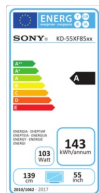

Caratteristiche

Gioca in HDR con PlayStation®

Sottile cornice in alluminio

Lato anteriore senza fili

Object-based HDR remaster

S-Force Front Surround cinematografico

Riscopri ogni dettaglio con 4K X-Reality™ PRO

Scopri l'emozionante intrattenimento 4K HDR

Esplora nuovi mondi con Android TV™

Gestione dei cavi

Super Bit Mapping™ 4K HDR

Tecnologia per l'ascolto: ClearAudio+

Clear Phase per frequenze fluide e bilanciate

Connettività BLUETOOTH®

Classe energetica

Classe di consumo energetico: G
Dimensioni schermo (in diagonale):
Consumo energetico (modalità On / Standard):
Consumo energetico annuale: 143 kWh/anno
Consumo energetico (stand-by): 0,50 W
Risoluzione: 3840 x 2160

Accessori Opzionali

SU-WL450

Staffa versatile e poco ingombrante per il montaggio del TV LCD BRAVIA a parete

HT-XF9000

Soundbar Dolby Atmos® / DTS:X™ a 2.1 canali con supporto per pass-through 4K HDR a 18 Gbps di ultima generazione e HDCP 2.2

HT-MT500

UBP-X800

Il cinema, a casa tua

BDP-S6700

BDP-S3700

Riproduci facilmente i programmi in streaming grazie a questo lettore Blu-ray Disc™ ottimizzato per il Wi-Fi®

SHAKE-X300

Scatena il party a casa con bassi profondi, effetti da DJ e luci LED