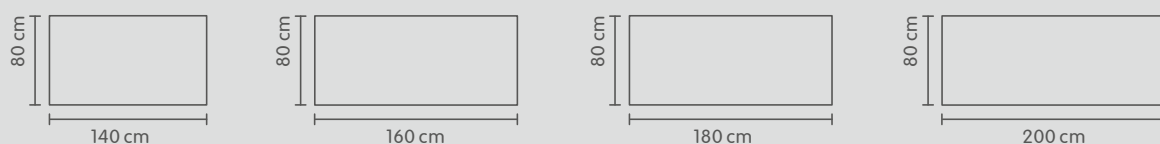

Votre bureau réglable en hauteur en 3 étapes. Voici comment procéder:

1. Choisissez le mécanisme

PROFI

- Entraînement: à deux moteurs / quasi silencieux
- Écran: fonction vers le haut et vers le bas, affichage de la hauteur numérique, 4 fonctions de mémoire
- Hauteur de la table: de 65 cm à 130 cm
- Protection anti-collision
- Fonction marche/arrêt en douceur, y compris guide-câble et câble d'alimentation
- Construction: 116,5 cm, extensible jusqu'à 196 cm
- Charge: 120 kg
- Résistance statique élevée / poids: 39,60 kg

HOME

- Entraînement: à deux moteurs / quasi silencieux
- Écran: fonction vers le haut et vers le bas
- Hauteur de la table: de 62,5 cm à 127,5 cm
- Protection anti-collision
- Fonction marche/arrêt en douceur, y compris guide-câble et câble d'alimentation
- Construction: 116,5 cm, extensible jusqu'à 196 cm
- Charge: 100 kg
- Résistance statique élevée / poids: 38,60 kg

2. Choisissez la taille du plateau

3. Choisissez la surface du plateau

Chêne

Noyer

Matériau: bois véritable plaqué

Blanc

Noir

Matériau: aggloméré mélaminé