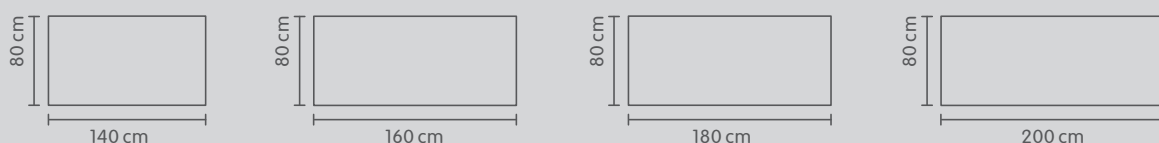

PROFI

Corrente	con corrente
Azionamento	doppio motore / pressoché senza rumore
Altezza del piano	65 – 130 cm
Struttura	116.5 – 196 cm, allungabile
Portata statica	ca. 120 kg
Display	funzione su e giù, indicazione digitale dell'altezza, 4 funzioni di memoria
Funzione soft start / stop, incl. canalina passacavi e cavo di alimentazione	sì
Protezione antiurto	sì

Istruzioni

La tua scrivania regolabile in altezza in 2 passi: come fare

1. Scegli le dimensioni del piano del tavolo

2. Scegli la superficie del piano

Legno di quercia

Legno di noce

Materiale: impiallacciatura in vero legno verniciato

Bianco

Nero

Materiale: pannello truciolare con rivestimento melamminico