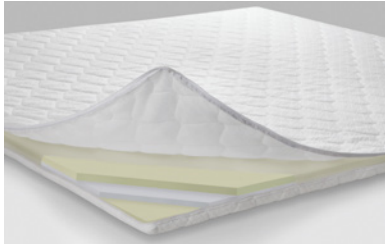

09 Beige 324

10 Blanc 323

70 Marron 325

**Tissu Pepe, 100% polyester.** 4035.410.xxx.xx.

09 Beige 327

70 Marron 326

80 Gris 335

92 Anthracite 328

**Surmatelas Agrea**

- Noyau: mousse viscoélastique densité de 50, mousse PU densité de 35.
- Housse: double toile 100% polyester, garnissage: 100% ouate thermorégulatrice 250 g/m<sup>2</sup>.
- Avec fermeture à glissière sur 3 côtés, amovible et lavable jusqu'à 30°C.
- Confort: medium.
- Hauteur totale: 8 cm

**Surmatelas Superio**

- Noyau: mousse viscoélastique, densité 50.
- Housse: double toile 100% polyester, garnissage: 100% ouate thermorégulatrice 250 g/m<sup>2</sup>.
- Avec fermeture à glissière sur 3 côtés, amovible et lavable jusqu'à 30°C.
- Confort: soft.
- Hauteur totale: 8 cm