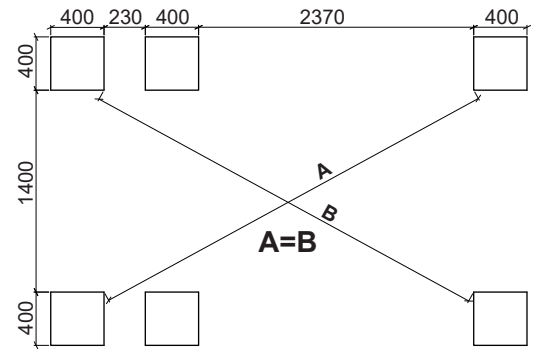

430 x 190 x 220 cm

Art.-Nr. 0900.331 | 67189

Sicherheitsbereich / Strefa bezpieczeństwa / Safety area
 Zona di sicurezza / Área de seguridad / Secteur de sécurité
 Veiligheidsgebied / Bezpečnostní oblast / Biztonsági terület
 Зона безопасности / Güvenlik alanı / نطاق السلامة

5x (B) - M12 x 140

5x (C) - Ø12 → (B)
4x (F) - Ø10 → (E)

10x (D) - M12 → (B)

4x (E) - M10 x 140

62x (G) - 5 x 70

6x (H) - 4 x 50

28x (I) - 3,5 x 35

11x
25 x 70 x 700

1x
90 x 90 x 3600

7x
19 x 90 x 720

3x
40 x 70 x 1222

6x
90 x 90 x 2400

2x

1x

1x

2 11x

3

2x

4

5

6

2x

7

3