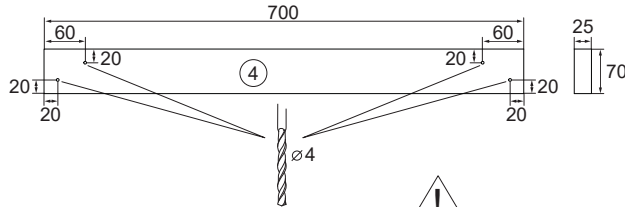

430 x 190 x 220 cm

Art.-Nr. 0900.331 | 67189

Sicherheitsbereich / Strefa bezpieczeństwa / Safety area
 Zona di sicurezza / Área de seguridad / Secteur de sécurité
 Veiligheidsgebied / Bezpečnostní oblast / Biztonsági terület
 Зона безопасности / Güvenlik alanı / نطاق السلامة

5x (B) - M12 x 140

5x (C) - Ø12 → (B)
4x (F) - Ø10 → (E)

10x (D) - M12 → (B)

4x (E) - M10 x 140

62x (G) - 5 x 70

6x (H) - 4 x 50

28x (I) - 3,5 x 35

11x
25 x 70 x 700

1x
90 x 90 x 3600

7x
19 x 90 x 720

3x
40 x 70 x 1222

6x
90 x 90 x 2400

2x

1x

1x

2 11x