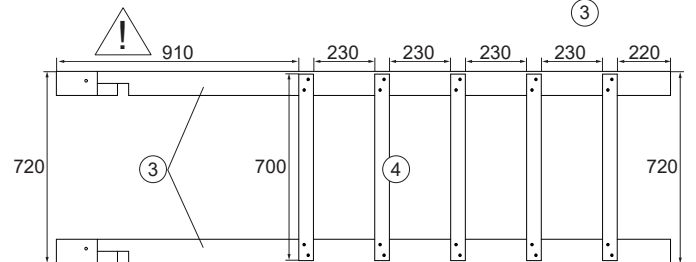

5x (B) - M12 x 140

5x (C) - Ø12 → (B)
4x (F) - Ø10 → (E)

10x (D) - M12 → (B)

4x (E) - M10 x 140

62x (G) - 5 x 70

6x (H) - 4 x 50

28x (I) - 3,5 x 35

11x
25 x 70 x 700

1x
90 x 90 x 3600

7x
19 x 90 x 720

3x
40 x 70 x 1222

6x
90 x 90 x 2400

2x

1x

1x

2 11x

3

2x

4

5

6

2x

7

3