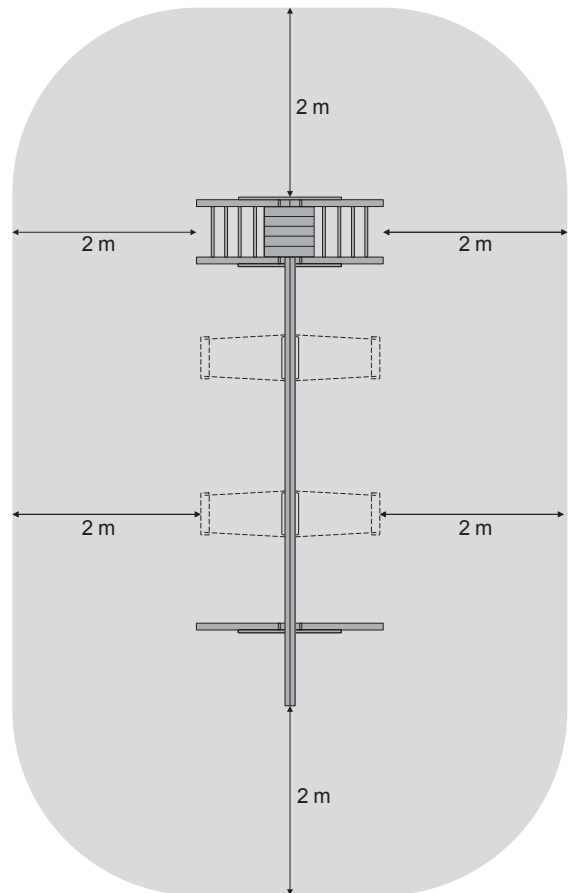

430 x 190 x 220 cm

Art.-Nr. 0900.331 | 67189

Sicherheitsbereich / Strefa bezpieczeństwa / Safety area
 Zona di sicurezza / Área de seguridad / Secteur de sécurité
 Veiligheidsgebied / Bezpečnostní oblast / Biztonsági terület
 Зона безопасности / Güvenlik alanı / نطاق السلامة

5x (B) - M12 x 140

5x (C) - Ø12 → (B)
4x (F) - Ø10 → (E)

10x (D) - M12 → (B)

4x (E) - M10 x 140

62x (G) - 5 x 70

6x (H) - 4 x 50

28x (I) - 3,5 x 35

11x
25 x 70 x 700

1x
90 x 90 x 3600

7x
19 x 90 x 720

3x
40 x 70 x 1222

6x
90 x 90 x 2400

2x

1x

1x

2 11x

3

2x

4

5

6

2x

7

3