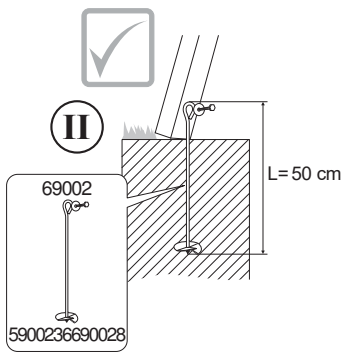

430 x 190 x 220 cm

Art.-Nr. 0900.331 | 67189

Sicherheitsbereich / Strefa bezpieczeństwa / Safety area
 Zona di sicurezza / Área de seguridad / Secteur de sécurité
 Veiligheidsgebied / Bezpečnostní oblast / Biztonsági terület
 Зона безопасности / Güvenlik alanı / نطاق السلامة

5x (B) - M12 x 140

5x (C) - Ø12 → (B)
4x (F) - Ø10 → (E)

10x (D) - M12 → (B)

4x (E) - M10 x 140

62x (G) - 5 x 70

6x (H) - 4 x 50

28x (I) - 3,5 x 35

11x
25 x 70 x 700

1x
90 x 90 x 3600

7x
19 x 90 x 720

3x
40 x 70 x 1222

6x
90 x 90 x 2400

2x

1x

1x

2 11x