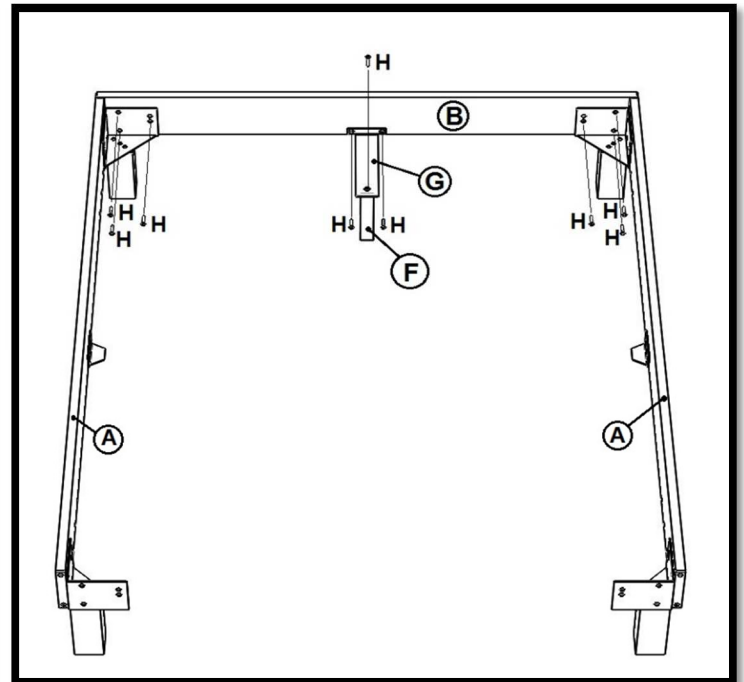

# CARA BETT/BED/LIT/LETTO

A0132-401-0321  
A0132-401-0421  
A0132-401-0521  
A0132-401-0621  
A0132-401-0721

A0132-401-0322  
A0132-401-0422  
A0132-401-0522  
A0132-401-0622  
A0132-401-0722

Montageanleitung/ Assembly instruction/ Instructions de montage/ Istruzioni per il montaggio

|         |                  |         |         |         |         |         |                  |
|---------|------------------|---------|---------|---------|---------|---------|------------------|
| Ax2<br> | Bx1<br>          | Cx2<br> | Dx4<br> | Ex4<br> | Fx2<br> | Gx2<br> | Hx38 (M8x20)<br> |
| Ix1<br> | Jx8 (Ø10x50)<br> |         | Lx1<br> |         |         |         |                  |