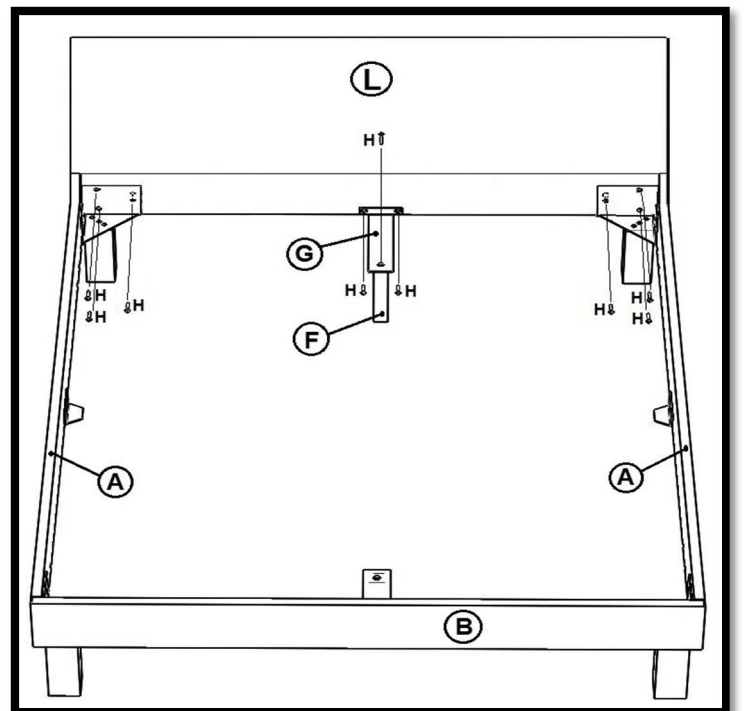

# CARA BETT/BED/LIT/LETTO

A0132-401-0321  
A0132-401-0421  
A0132-401-0521  
A0132-401-0621  
A0132-401-0721

A0132-401-0322  
A0132-401-0422  
A0132-401-0522  
A0132-401-0622  
A0132-401-0722

Montageanleitung/ Assembly instruction/ Instructions de montage/ Istruzioni per il montaggio

|         |                  |         |         |         |         |         |                  |
|---------|------------------|---------|---------|---------|---------|---------|------------------|
| Ax2<br> | Bx1<br>          | Cx2<br> | Dx4<br> | Ex4<br> | Fx2<br> | Gx2<br> | Hx38 (M8x20)<br> |
| Ix1<br> | Jx8 (Ø10x50)<br> |         | Lx1<br> |         |         |         |                  |