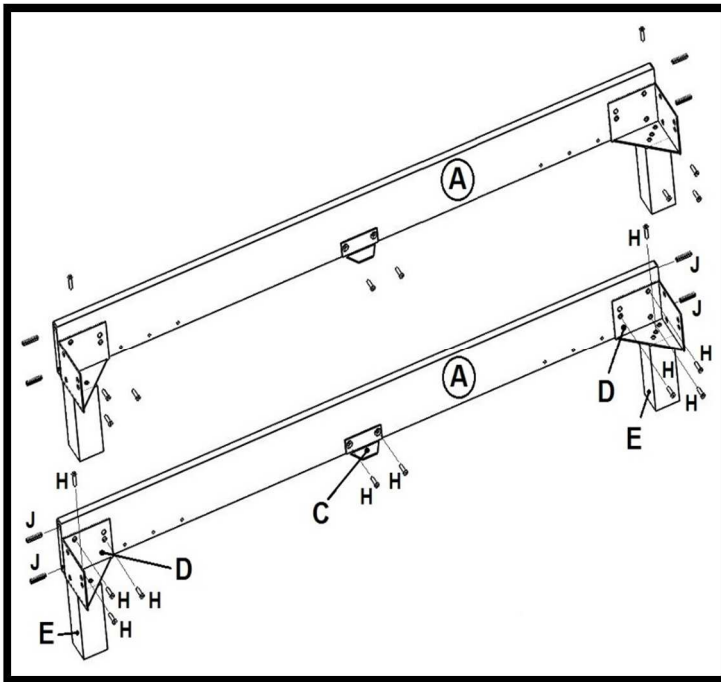

# CARA BETT/BED/LIT/LETTO

A0132-401-0321  
A0132-401-0421  
A0132-401-0521  
A0132-401-0621  
A0132-401-0721

A0132-401-0322  
A0132-401-0422  
A0132-401-0522  
A0132-401-0622  
A0132-401-0722

Montageanleitung/ Assembly instruction/ Instructions de montage/ Istruzioni per il montaggio

|         |                  |         |         |         |         |         |                  |
|---------|------------------|---------|---------|---------|---------|---------|------------------|
| Ax2<br> | Bx1<br>          | Cx2<br> | Dx4<br> | Ex4<br> | Fx2<br> | Gx2<br> | Hx38 (M8x20)<br> |
| Ix1<br> | Jx8 (Ø10x50)<br> |         | Lx1<br> |         |         |         |                  |