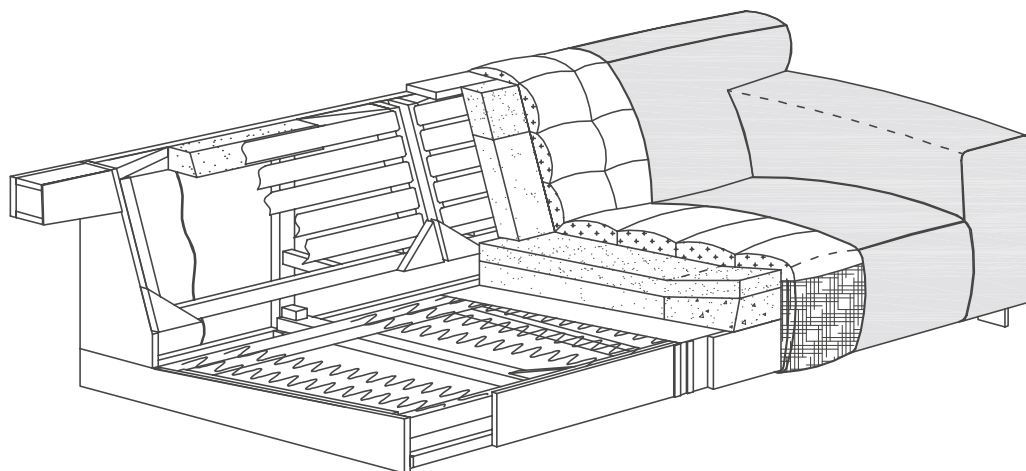

VESTA - BEAUTÉ INDIVIDUELLE

interio

VESTA – CANAPÉ

Un canapé moderne au design tout à la fois décontracté et tendance, qui séduit par ses coutures. Selon la taille de votre salon, vous pouvez opter pour un canapé à 2 ½ pl., à 3 pl. ou à 4 pl. ou encore pour différents canapés d'angle avec méridienne ou pour un pouf. Si votre quotidien rime avec décontraction, vous préférerez les coutures ouvertes (option «spécial»). Mais les coutures standard rehaussent également à merveille le canapé VESTA d'inspiration scandinave. De même, les trois tissus proposés pour le revêtement raviront tous les goûts.

DONNÉES TECHNIQUES

Rembourrage	Mousse haute résilience, ressorts dans le dossier, l'assise et les accoudoirs
Sommier	Ressorts métalliques à vagues (Nosag)
Certification FSC	Certifié FSC Mix
Structure	Bois massif
Pied	Panneau de fibres laqué noir
Provenance	Pologne

EROS

50,2% acrylique, 41,2% polyester, 8,6% viscose
Martindale: 50000, Résistance au boulochage: 7,
Tenue des couleurs à la lumière: 5

... des coutures

NORMAL

SPÉCIAL

MODÈLE ILLUSTRÉ

Canapé à 3 pl.

Tissu RUNNER beige, coutures spécial
46% acrylique, 43% polyester, 11% coton
Martindale: 38000
Résistance au boulochage: 5
Tenue des couleurs à la lumière: 6