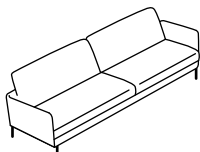

Tissu SOFINA

999.-

Tissu SKYLINE

1199.-

CANAPÉ 2,5 PLACES

181x80x72 cm

253

Tissu SOFINA

1099.-

Tissu SKYLINE

1299.-

CANAPÉ 3 PLACES

215x80x72 cm

303

Tissu SOFINA

1199.-

Tissu SKYLINE

1399.-

ÉTAPE 2 – HOUSSES

Faites votre choix entre 2 qualités de tissu

Tissu

34 bordeaux 40 bleu 56 rouille 71 brun clair 73 marron foncé

81 gris clair 84 anthracite

SOFINA