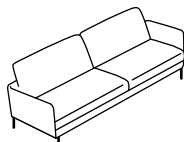

070

Tissu SOFINA

699.-

Tissu SKYLINE

749.-

CANAPÉ 2 PLACES

147x80x72 cm

203

Tissu SOFINA

999.-

Tissu SKYLINE

1199.-

CANAPÉ 2,5 PLACES

181x80x72 cm

253

Tissu SOFINA

1099.-

Tissu SKYLINE

1299.-

CANAPÉ 3 PLACES

215x80x72 cm

303

Tissu SOFINA

1199.-