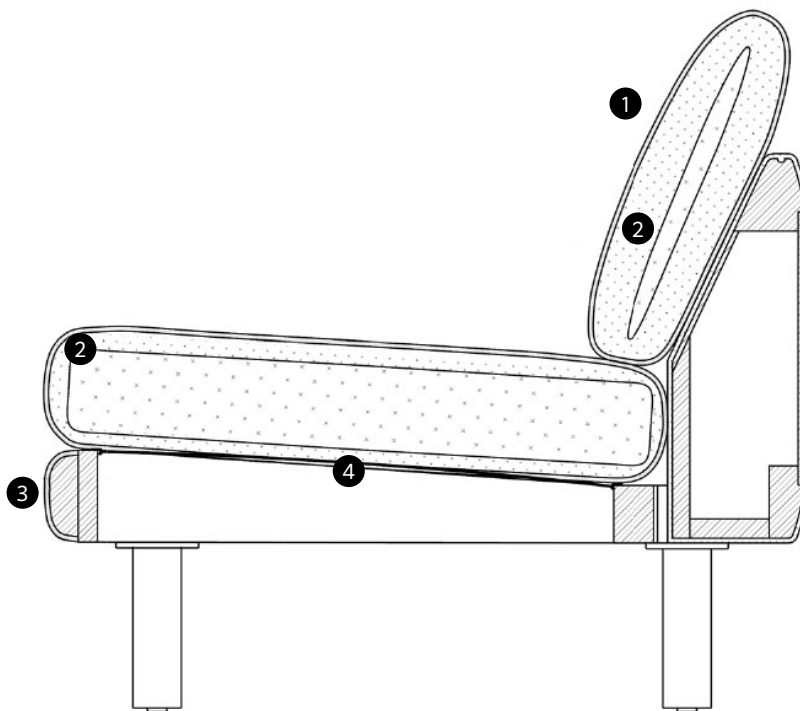

IVY – ÉLÉGANCE ET STYLE

interio

CANAPÉ IVY

ACCORDEZ-VOUS DU BON TEMPS! - Avec ses accoudoirs hauts et étroits, son profil élancé et ses angles arrondis, le canapé IVY évoque d'emblée les caractéristiques si typiques du design scandinave des années 1950. Le passepoil de son cadre de rembourrage et ses coussins à coutures faufilees mettent en valeur l'amour du bel ouvrage et le souci du détail.

Configurez votre modèle personnalisé en 3 étapes.

ÉTAPE 1 - ÉLÉMENTS D'ASSISE

Combinez les 4 éléments d'assise selon vos souhaits et définissez vous-même les dimensions de votre canapé.

MODÈLE

FAUTEUIL

79x79x72 cm