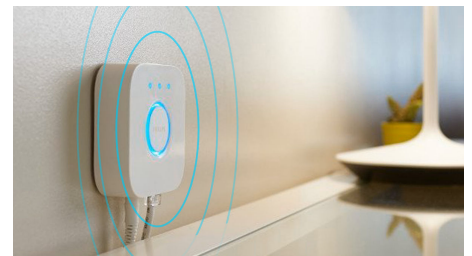

Controlla le luci con la tua voce*

Philips Hue funziona con Amazon Alexa e con Google Assistant quando è associato a un dispositivo Amazon Echo o Google Nest compatibile. Mediante semplici comandi vocali è possibile controllare solo una lampada o più luci in una stanza.

Crea l'atmosfera giusta con luci bianche calde o fredde

Queste lampadine e lampade offrono diverse tonalità di luce calda e fredda. Grazie alla completa attenuazione della luminosità, da intensa a soffusa, puoi scegliere i colori luce perfetti a seconda delle tue esigenze quotidiane.

Otteni le ricette luminose perfette per le tue attività quotidiane

Semplificati la giornata e rendila più piacevole con quattro ricette luminose già programmate e preparate appositamente per le tue attività quotidiane: Energia, Concentrazione, Lettura e Relax. Le scene dalle tonalità fredde, Energia e Concentrazione, ti aiutano ad affrontare la mattinata e a non distrarti, mentre le scene più calde, Lettura e Relax, favoriscono una buona lettura e ti permettono di calmare la mente.

Sblocca tutte le funzionalità di illuminazione intelligente con il Bridge Hue

Aggiungi Hue Bridge (venduto separatamente) alle tue luci intelligenti per sfruttare appieno tutte le funzionalità di Philips Hue. Grazie a Hue Bridge Hue puoi aggiungere fino a 50 luci intelligenti da controllare in tutta la casa. Crea routine per automatizzare tutto l'impianto di illuminazione della tua smart home. Controlla le luci mentre sei fuori casa o aggiungi altri accessori, come i sensori di movimento o gli interruttori intelligenti.