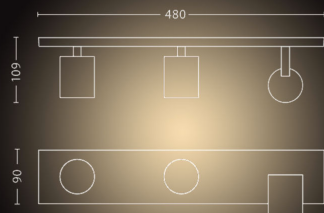

PHILIPS

Faretto Runner con 3 luci

Hue White Ambiance

Include lampadina LED gu10

Controllo Bluetooth mediante
app

Dimmer switch incluso

Aggiungi il Bridge Hue per
sbloccare altre funzionalità

53093/30/P6