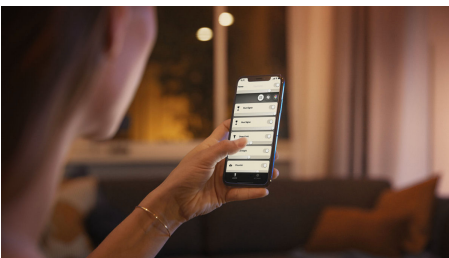

Semplice illuminazione intelligente

Il faretto nero regolabile Runner di Philips Hue White Ambiance ti consente d'illuminare ogni angolo della stanza con una luce bianca da calda a fredda. Usa le ricette luminose integrate per la tua routine quotidiana e gestisci il tutto facilmente tramite il dimmer switch Hue incluso o Bluetooth. Aggiungi il Bridge Hue per altre funzionalità.

Funzione di dimmerazione per il tuo comfort

- Collegamento con un dimmer per un semplice controllo senza cavi

Semplice illuminazione intelligente

- Controlla fino a 10 luci in una volta sola con l'app Bluetooth
- Controlla le luci con la tua voce*
- Crea l'atmosfera giusta con luci bianche calde o fredde
- Ottieni le ricette luminose perfette per le tue attività quotidiane
- Sblocca tutte le funzionalità di illuminazione intelligente con il Bridge Hue

In evidenza

Funzione di dimmerazione senza installazione

Controlla le tue lampade Philips Hue direttamente con il dimmer senza cavi, che ti consente di accendere/spengere le luci, scegliere tra quattro diverse ricette luminose e di abbassare l'intensità luminosa fino al livello desiderato. L'installazione è rapida e semplice. Basta collegare l'interruttore alla lampada e posizionarlo ovunque desideri in casa: è davvero così semplice.

Controlla fino a 10 luci in una sola volta con l'app Bluetooth

Con l'app Bluetooth di Hue puoi controllare le luci intelligenti all'interno di una stanza. Aggiungi fino a 10 luci intelligenti e controllale con facilità dal tuo dispositivo mobile.