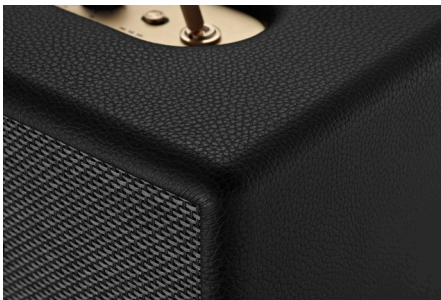

5. UN APPROCCIO PIÙ SOSTENIBILE

1. **Breve:** Pur rimanendo fedele al design iconico con un richiamo forte alla storia del marchio, Stanmore III è privo di PVC ed è realizzato per il 70% di plastica riciclata e con materiali esclusivamente vegani.
2. **Medio:** Stanmore III ha a cuore la musica e anche l'ambiente. Questa generazione di diffusori vanta un approccio più sostenibile con una struttura priva di PVC e realizzata per il 70% di plastica riciclata e con materiali esclusivamente vegani.
3. **Lungo:** Stanmore III ha a cuore la musica e anche l'ambiente. Pur rimanendo fedele al design iconico con un richiamo forte alla storia del marchio, Stanmore III è privo di PVC ed è realizzato per il 70% di plastica riciclata e con materiali esclusivamente vegani. Grazie ai materiali e ai componenti di alta qualità, solidi e resistenti, il tuo diffusore avrà una vita lunghissima. Gli aggiornamenti Over the Air (OTA) mediante app garantiscono la presenza dei software e delle funzionalità più recenti sul tuo Stanmore III: questo vuol dire che il tuo diffusore non invecchierà mai davvero. Marshall sta dedicando il proprio impegno alla creazione di prodotti più durevoli e sostenibili.