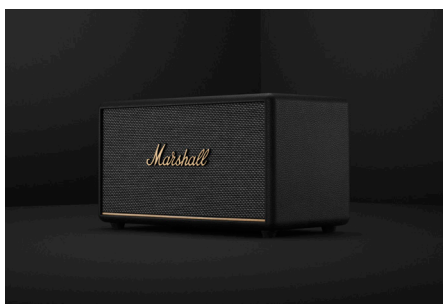

Marshall ha tagit sitt klassiska rock'n'roll-högtalarsortiment och gett det ett avskalat utseende som gör ett högljutt intryck. Dess ikoniska design knuffar alla andra högtalare från hyllan. Stanmore III har ett uppdaterat renare utseende men har aldrig känts mer Marshall. Välj den finish som passar dig – original Black, vintage Cream eller avslappnad Brown. Stanmore III har musiken i hjärtat och miljön i tanken. Medan den lever upp till den ikoniska designen som visar varumärkets arv har denna generation en PVC-fri konstruktion som till 70% består av återvunnen plast och bara veganska material. Stanmore III har en rättfram design, så det är bara att parkoppla och spela utan krångelt med en komplex installation. Du kan enkelt ansluta den här högtalaren från din enhet via Bluetooth, RCA eller 3,5 mm och börja lyssna. Upplev Marshall-ljudets kraft med Stanmore III, mellanviktshögtalaren som gör ett högljutt intryck i alla rum.

PUNTI DI FORZA CHIAVE

---

1. UN SUONO ULTRA POTENTE

Breve: Stanmore III ha una spazialità stereo ancora più ampia rispetto a quella del suo predecessore, producendo il tipico suono pervasivo Marshall che riempie l'ambiente.

Medio: Stanmore III ha una spazialità stereo ancora più ampia rispetto a quella del suo predecessore, producendo il tipico suono Marshall che riempie l'ambiente riprogettato per un'esperienza ancora più avvolgente. Questa nuova generazione di Stanmore ha tweeter angolari verso l'esterno e guide d'onda aggiornate per un suono così ampio che raggiunge ogni angolo della stanza. L'impostazione integrata Dynamic Loudness regola il bilanciamento tonale del suono per una qualità ottimale a qualsiasi volume.

Lungo: Stanmore III produce il tipico suono Marshall che riempie l'ambiente con una spazialità stereo più ampia rispetto a quella del suo predecessore per un'esperienza ancora più avvolgente. Stanmore III è dotato di un woofer da 5 pollici e di due tweeter angolari da 3/4 di pollice, ora angolati verso l'esterno, e di guide d'onda aggiornate per un suono così ampio che raggiunge ogni angolo della stanza. Il suono di questo sistema di driver a due vie è potente ma equilibrato con alti cristallini e bassi controllati davvero ruggenti. La nuovissima impostazione Placement Compensation corregge eventuali superfici riflettenti nelle vicinanze che potrebbero avere un impatto sul suono e, siccome la nostra percezione della frequenza cambia a seconda del livello di suono, l'impostazione integrata Dynamic Loudness regola il bilanciamento tonale del suono per una qualità ottimale a qualsiasi volume. Questo diffusore di medio peso espande il suono Marshall per permetterti un'immersione completa nella tua musica.