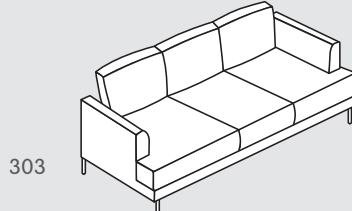

## Divano

203

303

N. elemento	Articolo	Dimensioni L/P/A	Rivestimento	Articolo in deposito	Prezzo <b>A</b>	Prezzo <b>B</b>
203	Divano a 2 posti	195 / 93 / 87 cm	Tessuto, diversi colori		599.-	649.-
303	Divano a 3 posti	227 / 93 / 87 cm	Tessuto Helsinki, grigio scuro	4058.537.303.83	699.-	749.-
			Tessuto, diversi colori		699.-	749.-

## Divano angolare

500

501

N. elemento	Articolo	Dimensioni L/P/A	Rivestimento	Articolo in deposito	Prezzo <b>A</b>	Prezzo <b>B</b>
500	Divano angolare a destra	277 / 162 / 87 cm	Tessuto Helsinki, grigio scuro	4058.537.500.83	899.-	999.-
			Tessuto, diversi colori		899.-	999.-
501	Divano angolare a sinistra	277 / 162 / 87 cm	Tessuto Helsinki, grigio scuro	4058.537.501.83	899.-	999.-
			Tessuto, diversi colori		899.-	999.-

## Informazione

Altezza della seduta: 47 cm, profondità di seduta: 60 cm. Tutte le dimensioni sono espresse in cm e sono approssimative. Gli schizzi dei modelli sono simboli. I dati relativi ai colori non sono vincolanti. Con riserva di modifiche di prezzi e modelli.