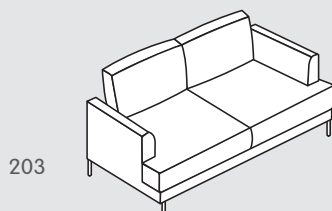

## Divano

203

303

N. elemento	Articolo	Dimensioni L/P/A	Rivestimento	Articolo in deposito	Prezzo <b>A</b>	Prezzo <b>B</b>
203	Divano a 2 posti	195 / 93 / 87 cm	Tessuto, diversi colori		599.-	649.-
303	Divano a 3 posti	227 / 93 / 87 cm	Tessuto Helsinki, grigio scuro	4058.537.303.83	699.-	749.-
			Tessuto, diversi colori		699.-	749.-

## Divano angolare

500

501

N. elemento	Articolo	Dimensioni L/P/A	Rivestimento	Articolo in deposito	Prezzo <b>A</b>	Prezzo <b>B</b>
500	Divano angolare a destra	277 / 162 / 87 cm	Tessuto Helsinki, grigio scuro	4058.537.500.83	899.-	999.-
			Tessuto, diversi colori		899.-	999.-
501	Divano angolare a sinistra	277 / 162 / 87 cm	Tessuto Helsinki, grigio scuro	4058.537.501.83	899.-	999.-
			Tessuto, diversi colori		899.-	999.-

## Informazione

Altezza della seduta: 47 cm, profondità di seduta: 60 cm. Tutte le dimensioni sono espresse in cm e sono approssimative. Gli schizzi dei modelli sono simboli. I dati relativi ai colori non sono vincolanti. Con riserva di modifiche di prezzi e modelli.