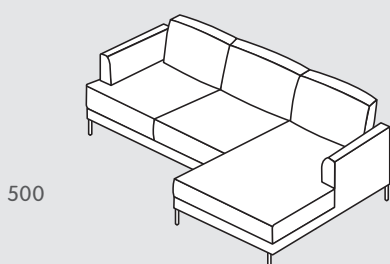

ELANO

Mobili imbottiti

Alla scoperta
del divano
ELANO su
micasa.ch

Divano

203

303

N. elemento	Articolo	Dimensioni L/P/A	Rivestimento	Articolo in deposito	Prezzo A	Prezzo B
203	Divano a 2 posti	195 / 93 / 87 cm	Tessuto, diversi colori		599.-	649.-
303	Divano a 3 posti	227 / 93 / 87 cm	Tessuto Helsinki, grigio scuro	4058.537.303.83	699.-	749.-
			Tessuto, diversi colori		699.-	749.-

Divano angolare

500

501

N. elemento	Articolo	Dimensioni L/P/A	Rivestimento	Articolo in deposito	Prezzo A	Prezzo B
500	Divano angolare a destra	277 / 162 / 87 cm	Tessuto Helsinki, grigio scuro	4058.537.500.83	899.-	999.-
			Tessuto, diversi colori		899.-	999.-
501	Divano angolare a sinistra	277 / 162 / 87 cm	Tessuto Helsinki, grigio scuro	4058.537.501.83	899.-	999.-
			Tessuto, diversi colori		899.-	999.-

Informazione

Altezza della seduta: 47 cm, profondità di seduta: 60 cm. Tutte le dimensioni sono espresse in cm e sono approssimative. Gli schizzi dei modelli sono simboli. I dati relativi ai colori non sono vincolanti. Con riserva di modifiche di prezzi e modelli.