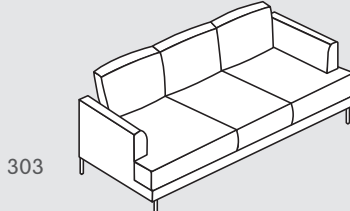

ELANO

Mobili imbottiti

Alla scoperta
del divano
ELANO su
micasa.ch

Divano

203

303

N. elemento	Articolo	Dimensioni L/P/A	Rivestimento	Articolo in deposito	Prezzo A	Prezzo B
203	Divano a 2 posti	195 / 93 / 87 cm	Tessuto, diversi colori		599.-	649.-
303	Divano a 3 posti	227 / 93 / 87 cm	Tessuto Helsinki, grigio scuro	4058.537.303.83	699.-	749.-
			Tessuto, diversi colori		699.-	749.-

Divano angolare

500

501

N. elemento	Articolo	Dimensioni L/P/A	Rivestimento	Articolo in deposito	Prezzo A	Prezzo B
500	Divano angolare a destra	277 / 162 / 87 cm	Tessuto Helsinki, grigio scuro	4058.537.500.83	899.-	999.-
			Tessuto, diversi colori		899.-	999.-
501	Divano angolare a sinistra	277 / 162 / 87 cm	Tessuto Helsinki, grigio scuro	4058.537.501.83	899.-	999.-
			Tessuto, diversi colori		899.-	999.-

Informazione

Altezza della seduta: 47 cm, profondità di seduta: 60 cm. Tutte le dimensioni sono espresse in cm e sono approssimative. Gli schizzi dei modelli sono simboli. I dati relativi ai colori non sono vincolanti. Con riserva di modifiche di prezzi e modelli.