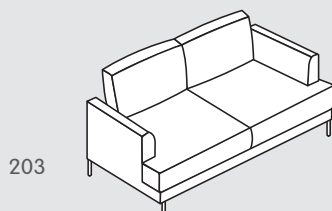

ELANO

Mobili imbottiti

Alla scoperta
del divano
ELANO su
micasa.ch

Divano

203

303

N. elemento	Articolo	Dimensioni L/P/A	Rivestimento	Articolo in deposito	Prezzo A	Prezzo B
203	Divano a 2 posti	195 / 93 / 87 cm	Tessuto, diversi colori		599.-	649.-
303	Divano a 3 posti	227 / 93 / 87 cm	Tessuto Helsinki, grigio scuro	4058.537.303.83	699.-	749.-
			Tessuto, diversi colori		699.-	749.-

Divano angolare

500

501

N. elemento	Articolo	Dimensioni L/P/A	Rivestimento	Articolo in deposito	Prezzo A	Prezzo B
500	Divano angolare a destra	277 / 162 / 87 cm	Tessuto Helsinki, grigio scuro	4058.537.500.83	899.-	999.-
			Tessuto, diversi colori		899.-	999.-
501	Divano angolare a sinistra	277 / 162 / 87 cm	Tessuto Helsinki, grigio scuro	4058.537.501.83	899.-	999.-
			Tessuto, diversi colori		899.-	999.-

Informazione

Altezza della seduta: 47 cm, profondità di seduta: 60 cm. Tutte le dimensioni sono espresse in cm e sono approssimative. Gli schizzi dei modelli sono simboli. I dati relativi ai colori non sono vincolanti. Con riserva di modifiche di prezzi e modelli.