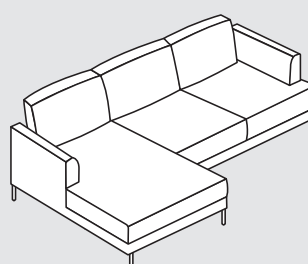

ELANO

Mobili imbottiti

Alla scoperta
del divano
ELANO su
micasa.ch

Divano

203

303

N. elemento	Articolo	Dimensioni L/P/A	Rivestimento	Articolo in deposito	Prezzo A	Prezzo B
203	Divano a 2 posti	195 / 93 / 87 cm	Tessuto, diversi colori		599.-	649.-
303	Divano a 3 posti	227 / 93 / 87 cm	Tessuto Helsinki, grigio scuro	4058.537.303.83	699.-	749.-
			Tessuto, diversi colori		699.-	749.-

Divano angolare

500

501

N. elemento	Articolo	Dimensioni L/P/A	Rivestimento	Articolo in deposito	Prezzo A	Prezzo B
500	Divano angolare a destra	277 / 162 / 87 cm	Tessuto Helsinki, grigio scuro	4058.537.500.83	899.-	999.-
			Tessuto, diversi colori		899.-	999.-
501	Divano angolare a sinistra	277 / 162 / 87 cm	Tessuto Helsinki, grigio scuro	4058.537.501.83	899.-	999.-
			Tessuto, diversi colori		899.-	999.-

Informazione

Altezza della seduta: 47 cm, profondità di seduta: 60 cm. Tutte le dimensioni sono espresse in cm e sono approssimative. Gli schizzi dei modelli sono simboli. I dati relativi ai colori non sono vincolanti. Con riserva di modifiche di prezzi e modelli.