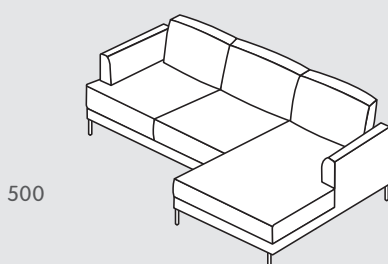

## Divano

203

303

N. elemento	Articolo	Dimensioni L/P/A	Rivestimento	Articolo in deposito	Prezzo <b>A</b>	Prezzo <b>B</b>
203	Divano a 2 posti	195 / 93 / 87 cm	Tessuto, diversi colori		599.-	649.-
303	Divano a 3 posti	227 / 93 / 87 cm	Tessuto Helsinki, grigio scuro	4058.537.303.83	699.-	749.-
			Tessuto, diversi colori		699.-	749.-

## Divano angolare

500

501

N. elemento	Articolo	Dimensioni L/P/A	Rivestimento	Articolo in deposito	Prezzo <b>A</b>	Prezzo <b>B</b>
500	Divano angolare a destra	277 / 162 / 87 cm	Tessuto Helsinki, grigio scuro	4058.537.500.83	899.-	999.-
			Tessuto, diversi colori		899.-	999.-
501	Divano angolare a sinistra	277 / 162 / 87 cm	Tessuto Helsinki, grigio scuro	4058.537.501.83	899.-	999.-
			Tessuto, diversi colori		899.-	999.-

## Informazione

Altezza della seduta: 47 cm, profondità di seduta: 60 cm. Tutte le dimensioni sono espresse in cm e sono approssimative. Gli schizzi dei modelli sono simboli. I dati relativi ai colori non sono vincolanti. Con riserva di modifiche di prezzi e modelli.