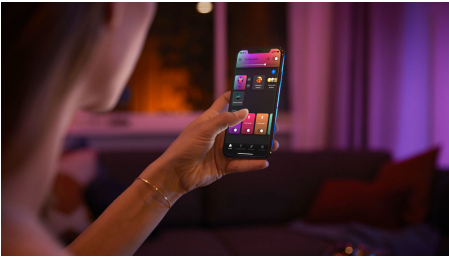

Unkompliziertes, smartes Lichtsystem

Erzeuge mit der Flourish Pendelleuchte ein intensives Licht für jeden Anlass, ob in warmem oder kühlem Weiß oder in Farbe. Verwende sie als Einzelleuchte oder über die Hue Bridge in Deinem smarten Lichtsystem.

Einfaches, smartes Lichtsystem

- Steuere bis zu 10 Lampen mit der Bluetooth App
- Steuere Lampen mit Deiner Stimme*
- Lass mit farbigem, smartem Licht ein persönliches Erlebnis entstehen
- Kreiere mit warmweißem bis kühlweißem Licht die passende Stimmung.
- Finde die idealen Lichtszenen für Deine täglichen Aktivitäten
- Nutze mit der Hue Bridge das komplette Spektrum der Smart Light Funktionen

Besonderheiten

Steuere bis zu 10 Lampen mit der Bluetooth App

Steuere mit der Hue Bluetooth App Deine smarten Hue Lampen in einem einzelnen Raum Deines Zuhauses. Füge bis zu 10 smarte Lampen hinzu und steuere sie alle mit einer Berührung auf Deinem mobilen Gerät.

Finde die idealen Lichtszenen für Deine täglichen Aktivitäten

Erleichtere und verschönere Deinen Alltag mit vier voreingestellten Lichtszenen, die speziell für Deine täglichen Aktivitäten entwickelt wurden: Energie tanken, Konzentrieren, Lesen und Entspannen. Die zwei Szenen mit kühleren Tönen, Energie tanken und Konzentrieren, beleben Dich am Morgen oder sorgen für Konzentration. Die wärmeren Szenen Lesen und Entspannen machen es Dir einfacher, ein gutes Buch zu genießen oder innerlich zur Ruhe zu kommen.