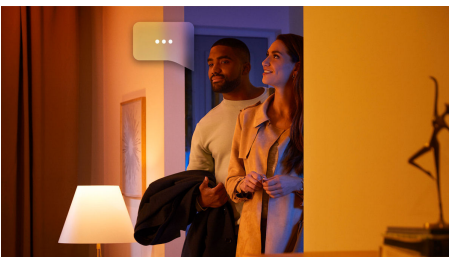

Unkompliziertes, smartes Lichtsystem

Erzeuge mit der Flourish Pendelleuchte ein intensives Licht für jeden Anlass, ob in warmem oder kühlem Weiß oder in Farbe. Verwende sie als Einzelleuchte oder über die Hue Bridge in Deinem smarten Lichtsystem.

Einfaches, smartes Lichtsystem

- Steuere bis zu 10 Lampen mit der Bluetooth App
- Steuere Lampen mit Deiner Stimme*
- Lass mit farbigem, smartem Licht ein persönliches Erlebnis entstehen
- Kreiere mit warmweißem bis kühlweißem Licht die passende Stimmung.
- Finde die idealen Lichtszenen für Deine täglichen Aktivitäten
- Nutze mit der Hue Bridge das komplette Spektrum der Smart Light Funktionen

Besonderheiten

Steuere bis zu 10 Lampen mit der Bluetooth App

Steuere mit der Hue Bluetooth App Deine smarten Hue Lampen in einem einzelnen Raum Deines Zuhauses. Füge bis zu 10 smarte Lampen hinzu und steuere sie alle mit einer Berührung auf Deinem mobilen Gerät.

Steuere Lampen mit Deiner Stimme*

Philips Hue funktioniert mit Amazon Alexa und dem Google Assistant, wenn es mit einem kompatiblen Google Nest oder Amazon Echo Gerät gekoppelt wird. Einfache Sprachbefehle ermöglichen die Steuerung mehrerer Lampen oder einer einzelnen Lampe in einem Zimmer.