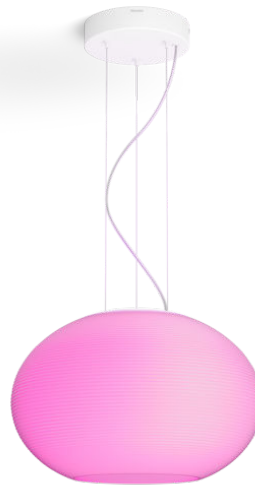

PHILIPS

Flourish
Pendelleuchte

Hue White & Color
Ambiance

Integrierte LED

Bluetooth-Steuerung per App

Steuerung mit App oder
Sprache*

Nutze weitere Funktionen mit
der Hue Bridge

8719514343528

Unkompliziertes, smartes Lichtsystem

Erzeuge mit der Flourish Pendelleuchte ein intensives Licht für jeden Anlass, ob in warmem oder kühlem Weiß oder in Farbe. Verwende sie als Einzelleuchte oder über die Hue Bridge in Deinem smarten Lichtsystem.

Einfaches, smartes Lichtsystem

- Steuere bis zu 10 Lampen mit der Bluetooth App
- Steuere Lampen mit Deiner Stimme*
- Lass mit farbigem, smartem Licht ein persönliches Erlebnis entstehen
- Kreiere mit warmweißem bis kühlweißem Licht die passende Stimmung.
- Finde die idealen Lichtszenen für Deine täglichen Aktivitäten
- Nutze mit der Hue Bridge das komplette Spektrum der Smart Light Funktionen

- Dimmbar mit Hue App und Schalter: Ja
- Herzstück: Nein

Sonstiges

- Speziell geeignet für: Arbeitszimmer
- Stil: Zeitgenössisch
- Typ: Pendelleuchte

Produktabmessungen und -gewicht

- Maximale Höhe: 180 cm
- Mindesthöhe: 30 cm
- Länge: 40.1 cm
- Nettogewicht: 3.366 kg
- Breite: 40.1 cm